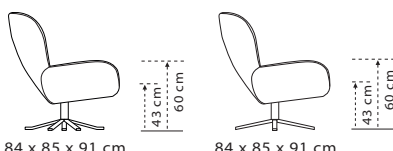

LEGENDARY

(STOF-LEDER-COMBINATIES)

MODEL	LEGENDARY		MODEL	LEGENDARY	
	DRAAIVOET 5-TEENS	DRAAIVOET 4-TEENS		DRAAIVOET 5-TEENS	DRAAIVOET 4-TEENS
	Zwart geëpoxeerd of glanzend aluminium	Zwart geëpoxeerd of glanzend aluminium		Zwart geëpoxeerd of glanzend aluminium	Zwart geëpoxeerd of glanzend aluminium
STOF-LEDER COMBINATIES			STOF-LEDER COMBINATIES		
A + Apollo / Toledo	1215	1215	A + Lucca / Twilight	1265	1265
B + Apollo / Toledo	1235	1235	B + Lucca / Twilight	1289	1289
C + Apollo / Toledo	1305	1305	C + Lucca / Twilight	1355	1355
D + Apollo / Toledo	1405	1405	D + Lucca / Twilight	1455	1455
E + Apollo / Toledo	1475	1475	E + Lucca / Twilight	1535	1535
F + Apollo / Toledo	1539	1539	F + Lucca / Twilight	1605	1605
A + Gran./Ken./Mas./Ran./Reb.	1249	1249	A + Gogain	1305	1305
B + Gran./Ken./Mas./Ran./Reb.	1275	1275	B + Gogain	1329	1329
C + Gran./Ken./Mas./Ran./Reb.	1335	1335	C + Gogain	1385	1385
D + Gran./Ken./Mas./Ran./Reb.	1435	1435	D + Gogain	1495	1495
E + Gran./Ken./Mas./Ran./Reb.	1515	1515	E + Gogain	1565	1565
F + Gran./Ken./Mas./Ran./Reb.	1579	1579	F + Gogain	1625	1625
METRAGES					
Rug: stof	1,80 M	1,80 M		1,80 M	1,80 M
Zitting: leder	1,80 M²	1,80 M²		1,80 M²	1,80 M²

BIJZONDERHEDEN

DE HIERBOVEN GETOONDE PRIJZEN VAN STOF-LEDER-COMBINATIES VOOR DE FAUTEUIL LEGENDARY ZIJN GEBASEERD OP: VOORKANT IN STOF, ACHTERKANT IN LEDER. BIJ OVERIGE VARIANTEN GELDT ALTIJD DE PRIJS VAN DE DUURSTE STOFFERING. DE FAUTEUIL LEGENDARY EN LEGENDARY HOCKER ZIJN OP AANVRAAG OOK HOGER LEVERBAAR. DE VERHOOGING GAAT MET STAPPEN VAN 1 CENTIMETER (DOOR MIDDEL VAN EEN LANGERE SPINDEL) TOT EEN MAXIMUM VAN 7 CENTIMETER. DE MEERPRIJS VOOR EEN VERHOOGING IS 35 EURO.

FAUTEUILS	GAUCHO	GAUCHO HOCKER	JAKE	JAKE HOCKER	KIQ	LEGENDARY	LEGENDARY HOCKER	PEGGY	PEGGY RUBY HOCKER	PEGGY SLIDE	RUBY	RUBY SLIDE	TULIP
PAG.	41	41	42	42	42	43-44	43	45	45	46	45	46	46