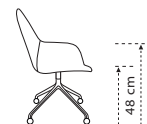

KIQ (WIELTJES)

50 x 62 x 89 cm

50 x 62 x 89 cm

60 x 64 x 89 cm

60 x 64 x 89 cm

MODEL	KIQ - POOT WIEL	KIQ - DRAAI WIEL	KIQ ARM - POOT WIEL	KIQ ARM - DRAAI WIEL
Frame	<ul style="list-style-type: none"> - Poot, glanzend aluminium of geëpoxeerd. - Epoxykleuren: anodic brown antraciet, beige, wit of zwart - Meerprijs anodic brown, antraciet, beige of wit: €25 per stoel - Vaste kuip 	<ul style="list-style-type: none"> - Poot, glanzend aluminium of geëpoxeerd. - Epoxykleuren: anodic brown antraciet, beige, wit of zwart - Meerprijs anodic brown, antraciet, beige of wit: €25 per stoel - Draaibare kuip 	<ul style="list-style-type: none"> - Poot, glanzend aluminium of geëpoxeerd. - Epoxykleuren: anodic brown antraciet, beige, wit of zwart - Meerprijs anodic brown, antraciet, beige of wit: €25 per stoel - Vaste kuip 	<ul style="list-style-type: none"> - Poot, glanzend aluminium of geëpoxeerd. - Epoxykleuren: anodic brown antraciet, beige, wit of zwart - Meerprijs anodic brown, antraciet, beige of wit: €25 per stoel - Draaibare kuip
Glijder / dop	Op parketwielen	Op parketwielen	Op parketwielen	Op parketwielen
	POOT		DRAAIFRAME	
	Glanzend aluminium	Zwart geëpoxeerd	Glanzend aluminium	Zwart geëpoxeerd
	POOT		DRAAIFRAME	
	Glanzend aluminium	Zwart geëpoxeerd	Glanzend aluminium	Zwart geëpoxeerd
LEDER				
Apollo / Toledo	439	439	439	439
Gran. / Kenia / Massif Rancho / Rebound	469	469	469	469
Lucca / Twilight	485	485	485	485
Gogain	505	505	505	505
STOFGROEPEN				
A	419	419	419	419
B	429	429	429	429
C	459	459	459	459
D	499	499	499	499
E	535	535	535	535
F	565	565	565	565
METRAGES				
Stof		0,80 M	0,80 M	1,30 M
Leder		1,40 M ²	1,40 M ²	2,40 M ²
Voorant: stof Achterant: leder		0,60 M 0,90 M ²	0,60 M 0,90 M ²	0,80 M 1,30 M ²