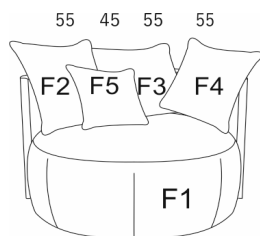

PASTILLE / designed by PP lab

**Passe
Partout**[®]

	PPASTI...	LSA	LSB	LSC	LSD	LSE	STOF		LSG	LSH	LSI	LSJ	LSK
							LSF						
Pastille poef 70	POU70	291	303	314	319	334	348		359	370	387	404	438
Pastille poef 90	POU90	409	424	439	445	466	482		500	515	536	560	609
Pastille poef 110	POU110	500	515	530	542	569	591		609	630	657	684	739
Pastille seat fix (geen wieltjes)	SEAT FIX	617	643	657	674	708	733		759	784	815	849	917
Pastille seat (wieltjes)	SEAT WHEELS	617	643	657	674	708	733		759	784	815	849	917
Pastille lounge	LOU	923	976	1 011	1 046	1 116	1 169		1 222	1 274	1 345	1 415	1 556
Pastille lounge XL	LOUXL	1 040	1 093	1 128	1 163	1 233	1 285		1 338	1 390	1 460	1 530	1 670
Pastille Swing	SWI	1 050	1 103	1 138	1 173	1 243	1 296		1 349	1 401	1 472	1 542	1 683

verkoop NL 01-10-2022

TE KIEZEN OPTIES

F1	main fabric	see fabric list
F2	fabric back pillow 1	see fabric list
F3	fabric back pillow 2	see fabric list
F4	fabric back pillow 3	see fabric list
F5	fabric scatter pillow	see fabric list