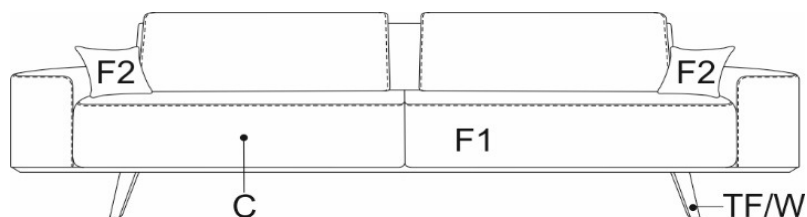

	PZICO ...			STOF										
				LSA	LSB	LSC	LSD	LSE	LSF	LSG	LSH	LSI	LSJ	LSK
2-zit	20S2	✓	✓	1 880	1 940	1 981	2 021	2 101	2 161	2 221	2 282	2 362	2 442	2 603
3-zit	30S2	✓	✓	2 085	2 159	2 208	2 257	2 356	2 430	2 503	2 577	2 676	2 774	2 971
3,5-zit	35S2	✓	✓	2 287	2 367	2 420	2 473	2 579	2 658	2 738	2 817	2 923	3 030	3 242
4-zit	40S2	✓	✓	2 563	2 661	2 727	2 792	2 924	3 022	3 120	3 219	3 350	3 481	3 744
2-zit 1 arm L/R	20SL/20SR	✓	✓	1 709	1 759	1 791	1 824	1 890	1 939	1 988	2 037	2 102	2 168	2 299
3-zit 1 arm L/R	30SL/30SR	✓	✓	1 915	1 977	2 019	2 061	2 144	2 207	2 270	2 333	2 416	2 500	2 667
3,5-zit 1 arm L/R	35SL/35SR	✓	✓	2 116	2 185	2 230	2 276	2 367	2 436	2 504	2 573	2 664	2 755	2 938
4-zit 1 arm L/R	40SL/40SR	✓	✓	2 392	2 479	2 537	2 596	2 712	2 800	2 887	2 974	3 091	3 207	3 440
3-zit zonder armen	30SN	✓	✓	1 744	1 795	1 830	1 864	1 933	1 985	2 036	2 088	2 157	2 226	2 363
3,5-zit zonder armen	35SN	✓	✓	1 946	2 003	2 041	2 079	2 156	2 213	2 271	2 328	2 405	2 481	2 634
Bob 1 arm L/R*	BOBL/BOBR	✓	✓	1 818	1 871	1 906	1 942	2 013	2 067	2 120	2 174	2 245	2 317	2 460
Lounge L/R*	LOUL/LOUR	✓	✓	2 415	2 492	2 543	2 594	2 696	2 773	2 849	2 926	3 028	3 130	3 334
Small lounge L/R*	LOSL/LOSR	✓	✓	2 221	2 284	2 326	2 368	2 451	2 514	2 577	2 640	2 723	2 807	2 975
Hoek 90° (ophangend)	90C	✓	✓	1 581	1 627	1 657	1 687	1 748	1 793	1 839	1 884	1 945	2 005	2 127
Poef 86x86 cm	POU8686	✓	✓	850	879	910	941	974	1 027	1 064	1 101	1 164	1 228	1 354
Inner table	ITA									966				
Extra armkussen A43C	PSPILLA43C			42	47	50	53	58	64	68	73	79	85	98
35S2+20S2				4 167	4 307	4 400	4 493	4 680	4 819	4 959	5 099	5 285	5 472	5 844
LOUL+35SR				4 531	4 676	4 773	4 870	5 063	5 208	5 354	5 499	5 692	5 885	6 272

verkoop NL 01-10-2022

TE KIEZEN OPTIES

- F1 main fabric see fabric list
- F2 fabric scatter pillows see fabric list
- C comfort seat see icons
- TF type of feet see options
- W wood colour if 618; beech colours