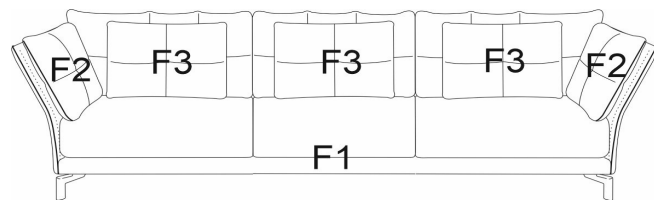

# TULIP / designed by Axel Enthoven

**Passe  
Partout**<sup>®</sup>

	PTULIP...	LSA	LSB	LSC	LSD	LSE	STOF LSF	LSG	LSH	LSI	LSJ	LSK
<b>1-zit</b>	<b>10S2</b>	1 881	1 949	1 994	2 039	2 130	2 198	2 265	2 333	2 423	2 514	2 694
<b>2-zit</b>	<b>20S2</b>	2 832	2 932	2 998	3 064	3 197	3 296	3 396	3 495	3 628	3 760	4 026
<b>2,5-zit</b>	<b>25S2</b>	3 520	3 633	3 708	3 783	3 934	4 047	4 160	4 273	4 424	4 575	4 876
<b>3-zit</b>	<b>30S2</b>	3 770	3 901	3 989	4 077	4 252	4 384	4 515	4 647	4 822	4 997	5 348
<b>Poef</b>	<b>POU</b>	859	926	970	1 015	1 104	1 171	1 238	1 304	1 394	1 483	1 661

#### TE KIEZEN OPTIES

<b>F1</b>	main fabric	see fabric list
<b>F2</b>	fabric arm pillows	see fabric list
<b>F3</b>	fabric kidney pillows	see fabric list

alle lendenkussens zijn mogelijk in een tweede stof zonder meerprijs  
alle armkussens zijn mogelijk in een tweede stof zonder meerprijs