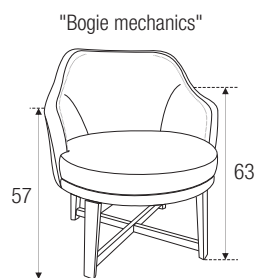

SWEET LOW DINING SEATS

sitting height see: (..)

Lamos
1-seat
65x77x65 (46)

Lamos pouf
1-seat
65x46x65 (46)

Moon
1-seat
73x80x80 (46)

Pastille seat fix
1-seat
74x77x75 (46)

Pastille seat wheels
1-seat
74x77x75 (46)

Tonio
1-seat
67x73x68 (40)

Toya seat
1-seat
66x86x75 (46)

SWEET LOW DINING SEATS

		Opties	STOF										
			LSA	LSB	LSC	LSD	LSE	LSF	LSG	LSH	LSI	LSJ	LSK
Lamos	PLAMOS10S2	2e stof mogelijk + poot eik	795	809	817	826	845	859	873	886	906	922	955
Lamos poef	PLAMOSPOU	2e stof mogelijk + poot eik	596	605	610	619	630	638	649	657	671	682	704
Moon	PMOON 10SN	ribs + poot eik	672	686	700	715	743	772	786	815	829	857	915
Pastille seat fix	PPASTISEAT FIX	2e stof mogelijk	617	643	657	674	708	733	759	784	815	849	917
Pastille seat wheels	PPASTISEAT WHEELS	2e stof mogelijk	617	643	657	674	708	733	759	784	815	849	917
Tonio	PTONIO10SN	ribs + poot eik	712	727	737	747	767	782	797	812	832	851	891
Toya seat	PTOYA SEAT	poot eik	881	897	908	919	940	956	972	988	1 010	1 031	1 074