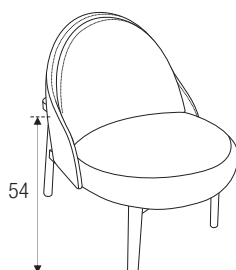

SWEET LOW DINING SEATS

sitting height see: (..)

Lamos
1-seat
65x77x65 (46)

Lamos pouf
1-seat
65x46x65 (46)

Moon
1-seat
73x80x80 (46)

Pastille seat fix
1-seat
74x77x75 (46)

Pastille seat wheels
1-seat
74x77x75 (46)

Tonio
1-seat
67x73x68 (40)

Toya seat
1-seat
66x86x75 (46)

SWEET LOW DINING SEATS

		Opties	STOF										
			LSA	LSB	LSC	LSD	LSE	LSF	LSG	LSH	LSI	LSJ	LSK
Lamos	PLAMOS10S2	2e stof mogelijk + poot eik	795	809	817	826	845	859	873	886	906	922	955
Lamos poef	PLAMOSPOU	2e stof mogelijk + poot eik	596	605	610	619	630	638	649	657	671	682	704
Moon	PMOON 10SN	ribs + poot eik	672	686	700	715	743	772	786	815	829	857	915
Pastille seat fix	PPASTISEAT FIX	2e stof mogelijk	617	643	657	674	708	733	759	784	815	849	917
Pastille seat wheels	PPASTISEAT WHEELS	2e stof mogelijk	617	643	657	674	708	733	759	784	815	849	917
Tonio	PTONIO10SN	ribs + poot eik	712	727	737	747	767	782	797	812	832	851	891
Toya seat	PTOYA SEAT	poot eik	881	897	908	919	940	956	972	988	1 010	1 031	1 074