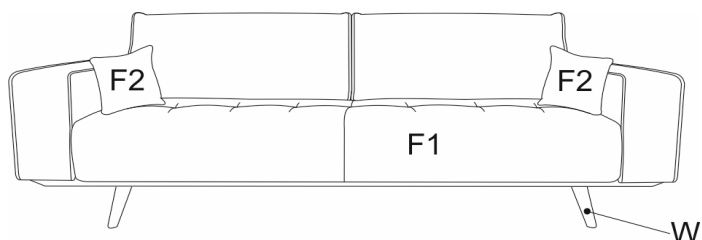

PGIANN...	STOF										
		LSA	LSB	LSC	LSD	LSE	LSF	LSG	LSH	LSI	LSJ	LSK
2-zit	20S2	1 799	1 875	1 926	1 976	2 078	2 154	2 230	2 306	2 407	2 508	2 711
3-zit	30S2	2 010	2 101	2 162	2 223	2 344	2 435	2 526	2 618	2 739	2 861	3 104
3,5-zit	35S2	2 199	2 294	2 358	2 421	2 548	2 643	2 738	2 833	2 960	3 087	3 340
4-zit	40S2	2 364	2 466	2 535	2 603	2 739	2 841	2 943	3 046	3 182	3 318	3 591
2-zit 1 arm L/R	20SL/20SR	1 573	1 630	1 668	1 707	1 784	1 841	1 899	1 956	2 033	2 110	2 263
3-zit 1 arm L/R	30SL/30SR	1 784	1 856	1 905	1 953	2 050	2 123	2 196	2 268	2 365	2 462	2 656
3,5-zit 1 arm L/R	35SL/35SR	1 973	2 050	2 101	2 152	2 254	2 331	2 407	2 484	2 586	2 688	2 893
4-zit 1 arm L/R	40SL/40SR	2 138	2 222	2 277	2 333	2 445	2 529	2 613	2 696	2 808	2 920	3 143
3-zit zonder armen	30SN	1 557	1 611	1 648	1 684	1 756	1 810	1 865	1 919	1 991	2 063	2 208
3,5-zit zonder armen	35SN	1 746	1 805	1 843	1 882	1 960	2 018	2 076	2 134	2 212	2 290	2 445
Bob 1 arm L/R*	BOBL/BOBR	1 700	1 758	1 797	1 835	1 912	1 970	2 028	2 086	2 163	2 240	2 394
Lounge arm L/R*	LOLL/LOLR	2 259	2 341	2 396	2 451	2 561	2 643	2 725	2 807	2 917	3 026	3 245
Small lounge arm L/R*	LOSL/LOSR	2 085	2 160	2 210	2 260	2 361	2 436	2 511	2 586	2 686	2 786	2 986
Hoek 90° (ophangend)	90C	1 455	1 508	1 543	1 579	1 650	1 703	1 756	1 810	1 880	1 951	2 093
Poef 86x86 cm	POU8686	813	842	871	901	933	983	1 018	1 054	1 114	1 175	1 296
Inner table	ITA						966					
Extra sierkussen Q43C	PSPILLQ43C	42	47	50	53	58	64	68	73	79	85	98
35S2+20S2		3 998	4 169	4 283	4 397	4 626	4 797	4 968	5 139	5 367	5 595	6 051
BOBL+30SR		3 484	3 614	3 701	3 788	3 962	4 093	4 223	4 354	4 528	4 702	5 050

verkoop NL 01-10-2022

TE KIEZEN OPTIES

F1	main fabric	see fabric list
F2	fabric scatter pillows	see fabric list
W	wood colour	beech colours

STANDAARD: pootjes type 494 (Gianni) - beuk

KLEUR BEUK POTEN: natural 01, tobacco 20, wenge 06, grey 12, greige antique 11, anthracite 21 of black 02

KLEUR EIK TAFELS: natural 24, tobacco 20, grey 26, anthracite 25 of black 02

alle sierkussens zijn mogelijk in een tweede stof zonder meerprijs

* het zitcomfort verschilt van de andere elementen door opbouw romp en eigenschappen zitstroom elementen zonder arm niet bedoeld als afsluitement