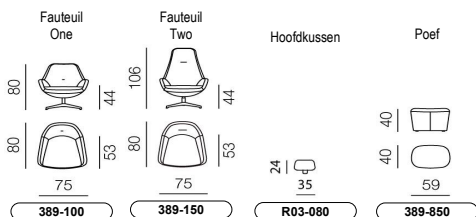

## AFMETINGEN

Alle breedtematen zijn naar boven afgerond. De overige maten zijn circa maten.

## TECHNISCHE GEGEVENS

Romp fauteuil	Staal en beuken laminaat.
Romp poef	Beukenlaminaat en plaatmateriaal.
Vering zitting fauteuil	Hardstalen veren.
Vering rug fauteuil One	Vrijverend plaatmateriaal.
Vering rug fauteuil Two	Geen.
Vulling	Polyether 75kg/m <sup>3</sup> , afdekking Leoskin. HR schuim 50kg/m <sup>3</sup> , afdekking Leoskin. HR schuim 40kg/m <sup>3</sup> , afdekking Leoskin. HR schuim 30kg/m <sup>3</sup> , afdekking Leoskin. Polyether 30kg/m <sup>3</sup> , afdekking Leoskin.
Voet Basiq	Aluminium gepolijst. Optie: Alle geselecteerde epoxy- of lakkleuren.
Pootdoppen	Kunststof zwart.
Voet Jink	Aluminium gepolijst. Optie: Alle geselecteerde epoxy- of lakkleuren. Kunststof zwart.
Pootdoppen	
Voet Husk	
- Eiken delen	Massief eiken in alle geselecteerde eiken beitskleuren.
- Stalen delen	Staal geëpoxideerd in de E2600 Lava.
Pootdoppen	Kunststof zwart met vilt, pootdoppen kunststof zwart worden los meegeleverd.
Poten poef	Kunststof zwart met vilt.
Maatopties (m.u.v. poef)	Zithoogte + 2 cm d.m.v. hogere draaikolom. Zithoogte + 4 cm d.m.v. hogere draaikolom bij voet Basiq en Jink.
Siersteek	Vlakke naad i.c.m. dubbelnaalds siersteek.
Let op	Materiaalcombinaties bij stretchstoffen is niet mogelijk. Kleuren combineren binnen dezelfde stretchstof is wel mogelijk.
Bijzonderheden	Bijpassend hoofdkussen, zie Spot (R03).
Design	Thijs Smeets, 2014/2016.
Comfortopties	