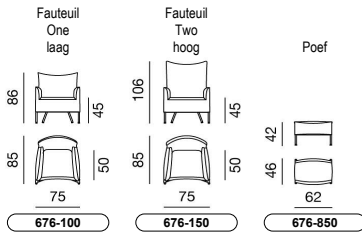

## AFMETINGEN

Alle breedtematen zijn naar boven afgerond. De overige maten zijn circa maten.

## TECHNISCHE GEGEVENS

Romp	Staal, beukenlaminaat en plaatmateriaal.
Vering zitting	Hardstalen veren.
Vering poef	Geen.
Vering rug	Vrijverend plaatmateriaal.
Vulling	HR schuim 50kg/m <sup>3</sup> , afdekking Leoskin. HR schuim 30kg/m <sup>3</sup> , afdekking Leoskin. Polyether schuim 30kg/m <sup>3</sup> , afdekking Leoskin.
Poten	Staal, verchromd. Optie: Alle geselecteerde epoxykleuren.
Pootdoppen	Kunststof zwart met vilt.
Siersteek	Model is rondom voorzien van kleine zadelsteek.
Naadindeling	De naadindeling voor stof dwars, stof velours en leer is gelijk.
Design	Roderick Vos, 2016.