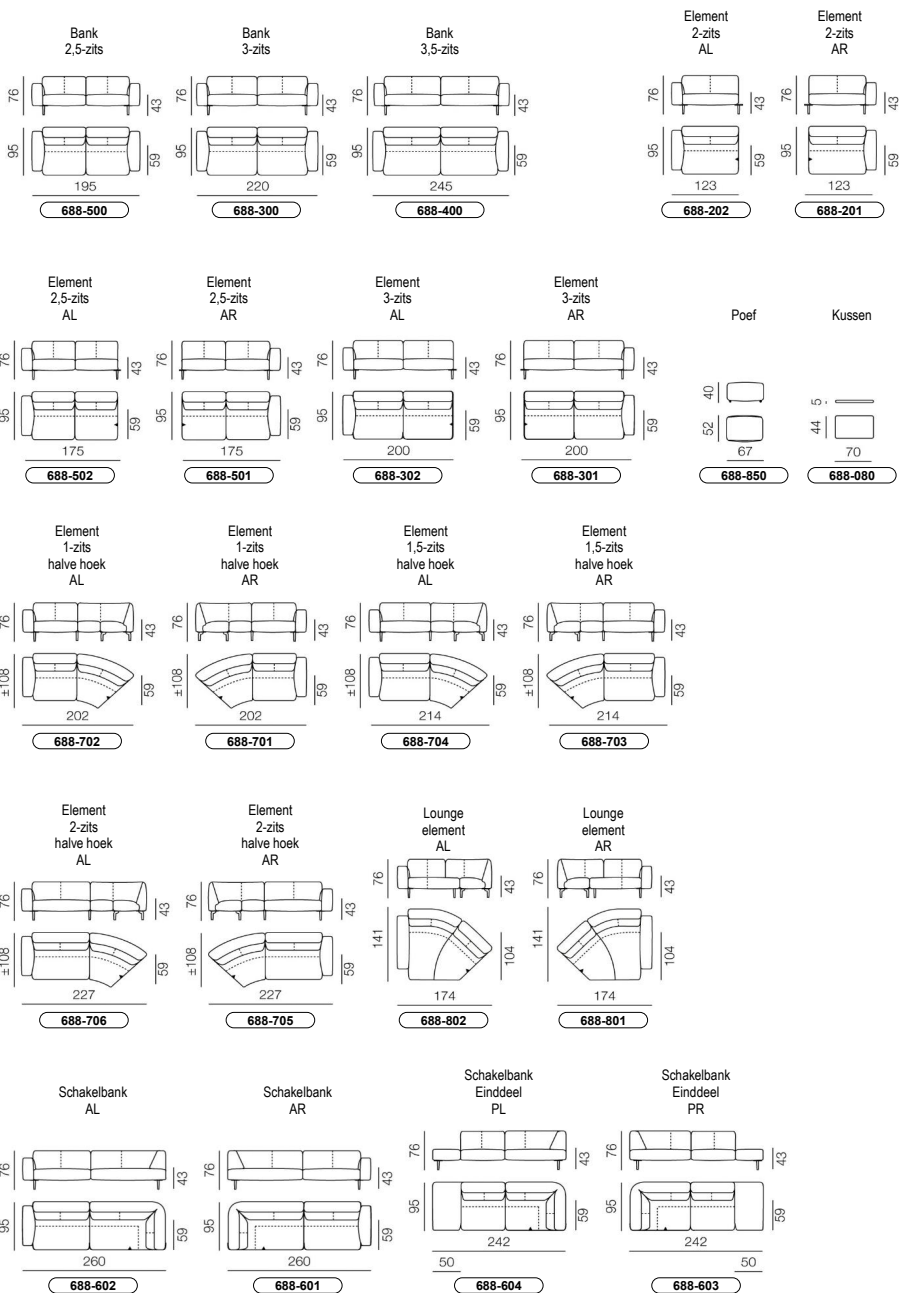

AFMETINGEN

Alle breedtematen zijn naar boven afgerond. De overige maten zijn circa maten.

TECHNISCHE GEGEVENS

Romp	Massief beuken en plaatmateriaal.
Vering zitting	Hardstalen veren.
Vering poef	Geen.
Vulling	HR schuim 55kg/m ³ , afdekking Leoskin. HR schuim 40kg/m ³ , afdekking Leoskin. HR schuim 35kg/m ³ , afdekking Leoskin. HR schuim 30kg/m ³ , afdekking Leoskin. Polyether schuim 20kg/m ³ , afdekking Leoskin.
Vulling kussen	Eendenveren i.c.m. Leofill.
Poten	Aluminium gepolijst. Optie: Alle geselecteerde epoxy- of lakkleuren.
Pootdoppen	Kunststof zwart.
Wielen poef	Zwenkwielen.
Maattopties	Zithoogte +/- 2 cm d.m.v. hogere/ lagere poten.
Bies	Volgt de bekleding van het meubel, afwijkend niet mogelijk in couponstoffen.
Siersteek	Kleine vlakke naad langs de platte bies. Staande naden dubbelnaalds bij uitvoering in leer.
Naadindeling	De uitvoeringen in leer hebben extra naden op zitting, voorrug, achterrug en buitenkant arm en de zijkant poef. (zie stippellijnen) De uitvoeringen in veloursstof hebben extra naden op de zijkant poef. (zie stippellijnen)
Bijzonderheden	Elementen zijn niet freestanding leverbaar.
Bekleding	Niet leverbaar in stretchstoffen.
Design	Roderick Vos, 2017.
Comfortopties	 