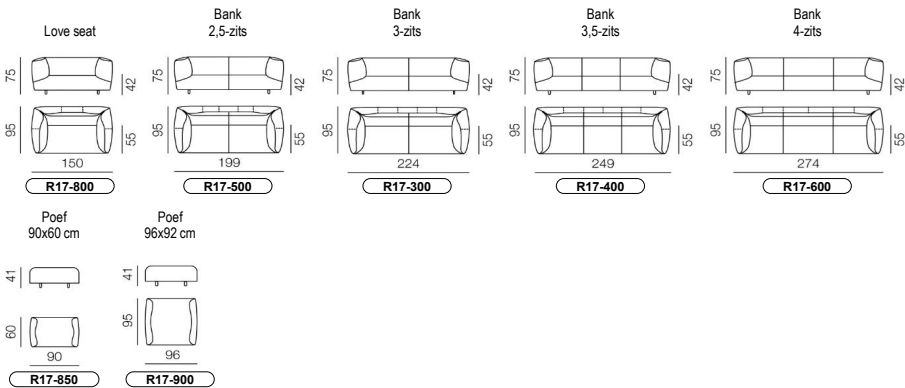

## AFMETINGEN

Alle breedtematen zijn naar boven afgerond. De overige maten zijn circa maten.

# R17

EURO NLB: 01-09-2022

ADVIES VERKOOPPRIJZEN  
VANAF: 01-09-2022

	Love seat	Bank 2,5-zits	Bank 3-zits	Bank 3,5-zits	Bank 4-zits
					
	R17-800	R17-500	R17-300	R17-400	R17-600
<b>PROMOTIEPRIJS</b>					
<b>Essential</b>	2.045	2.650	2.695	2.895	3.095
<b>Fresco</b>	2.045	2.650	2.695	2.895	3.095
<b>Migo</b>	2.295	2.895	3.095	3.350	3.595
<b>Tweed</b>	2.295	2.895	3.095	3.350	3.595
<b>STOF</b>					
1	2.330	2.815	2.915	3.145	3.325
2	2.460	2.915	3.060	3.325	3.495
3	2.595	3.075	3.225	3.520	3.675
4	2.750	3.240	3.420	3.720	3.920
5	2.850	3.350	3.525	3.815	4.025
6	2.915	3.495	3.650	3.975	4.160
7	3.025	3.595	3.775	4.115	4.325
8	3.115	3.720	3.920	4.220	4.465
9	3.225	3.815	4.025	4.375	4.640
10	3.350	4.015	4.220	4.575	4.845
<b>LEDER</b>					
Fusion	3.130	3.775	3.985	4.295	4.595
Perle	3.240	3.975	4.195	4.575	4.860
Neron	3.675	4.495	4.860	5.185	5.895
<b>Poten</b>					
Slede	Standaard	Standaard	Standaard	Standaard	Standaard
Poten aluminium	Optie +0,-	Optie +0,-	Optie +0,-	Optie +0,-	Optie +0,-
Epoxy	125	125	125	125	125
Lak	125	125	125	125	125
<b>Maatoptie(s)</b>					
Zithoogte + 2,0 cm	Optie +0,-	Optie +0,-	Optie +0,-	Optie +0,-	Optie +0,-
<b>Bies</b>					
Afwijkende kleur/bekleding	75	75	75	75	75
<b>Coupon toeslag</b>					
	125	125	125	125	125
<b>GEWICHT (kg)</b>					
	50	65	70	75	80