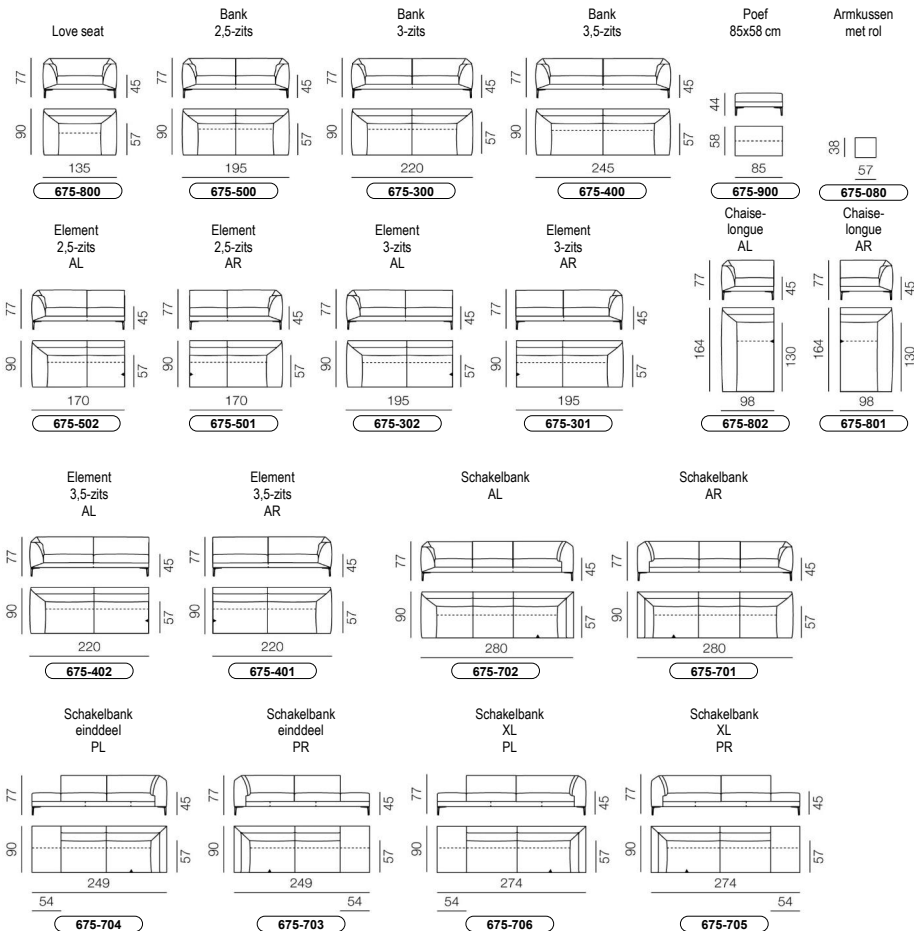

EURO NLB: 01-09-2022

AFMETINGEN

Alle breedtematen zijn naar boven afgerond. De overige maten zijn circa maten.

TECHNISCHE GEGEVENS

Romp	Massief beuken en plaatmateriaal.
Vering zitting	Hardstalen veren.
Vering poef	Geen.
Vulling	HR schuim 45kg/m ³ , afdekking Leoskin. HR schuim 40kg/m ³ , afdekking Leoskin. HR schuim 25kg/m ³ , afdekking Leoskin. Polyether 16kg/m ³ , afdekking Leoskin.
Poten	Aluminium gepolijst. Optie: Alle geselecteerde epoxy- of lakkleuren.
Pootdoppen	Kunststof zwart.
Maatoptie	Zithoogte + 2 cm d.m.v. hogere poten.
Siersteek	Zadelsteek bij uitvoering in stof. Zadelsteek en dubbelnaalds bij uitvoering in leer.
Naadindeling	De uitvoeringen in leer hebben extra naden op de zitting, achterrug en buitenkant arm. (zie stippellijnen) De uitvoering stof velours heeft t.o.v. stof dwars bij een aantal uitvoeringen een extra naad op zitting onderregel.
Bekleding	Niet leverbaar in stretchstoffen.
Design	Roderick Vos, 2016.
Comfortopties	