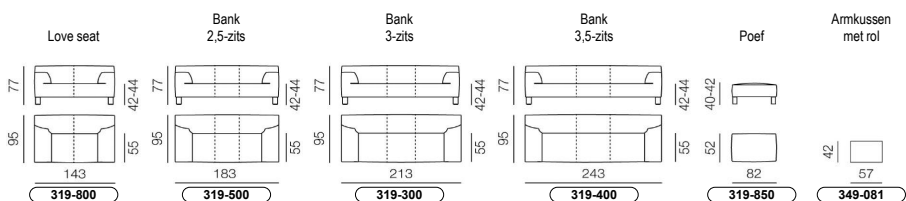

EURO NLB: 01-09-2022

AFMETINGEN

Alle breedtematen zijn naar boven afgerond. De overige maten zijn circa maten.

TECHNISCHE GEGEVENS

Romp	Massief beuken en plaatmateriaal.
Vering zitting	Hardstalen veren.
Vulling	HR schuim 50kg/m ³ , afdekking Leoskin. Polyether 30kg/m ³ , afdekking Leoskin. HR schuim 25kg/m ³ , afdekking Leoskin.
Poten Needle	Aluminium gepolijst. Optie: Alle geselecteerde epoxy- of lakkleuren.
Pootdoppen	Kunststof zwart met vilt.
Maatoptie	Zithoogte + 2 cm d.m.v. hogere poten.
Bies	Volgt de bekleding van de banken, afwijkend niet mogelijk in couponstoffen.
Siersteek	Vlakke naad met bies.
Naadindeling	De uitvoeringen in leer hebben twee extra verticale naden over de zitting en de rug, de love-seat heeft in leer 1 extra verticale naad. (zie stippellijnen)
Bijzonderheden	Bijpassende elementen, zie Insert (349).
Bekleding	Niet leverbaar in stretchstoffen.
Design	Jet Dircks, 2008.
Comfortopties	