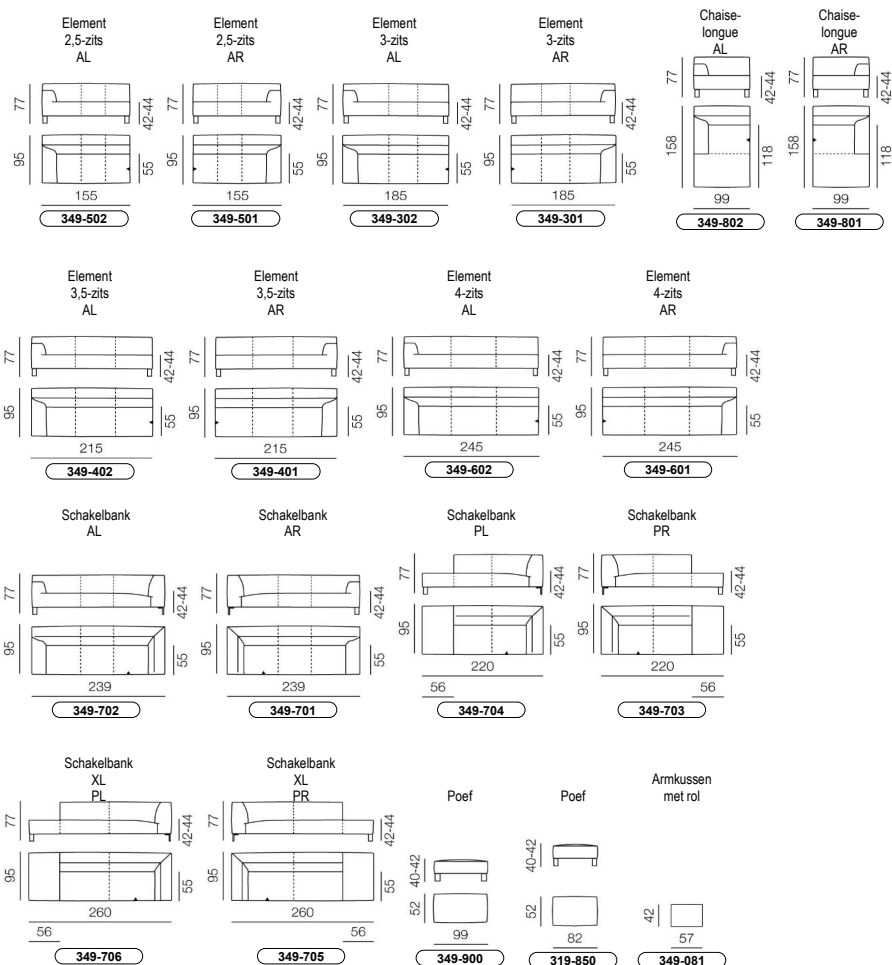

AFMETINGEN

Alle breedtematen zijn naar boven afgerond. De overige maten zijn circa maten.