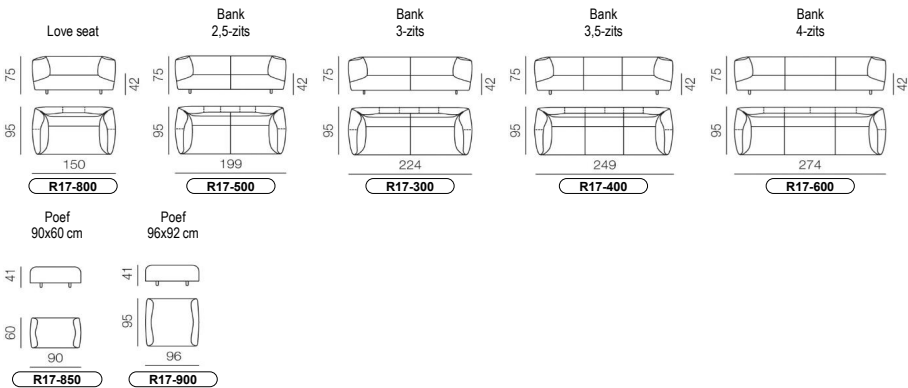

AFMETINGEN

Alle breedtematen zijn naar boven afgerond. De overige maten zijn circa maten.

TECHNISCHE GEGEVENS

Romp	Massief beuken en plaatmateriaal.
Vering zitting	Hardstalen veren.
Vering poef	Geen.
Vulling	HR schuim 40kg/m ³ , afdekking Leoskin. HR schuim 30kg/m ³ , afdekking Leoskin. Polyether 30kg/m ³ , afdekking Leoskin. Polyether 16kg/m ³ , afdekking Leoskin.
Slede	Aluminium gepolijst. Optie: Alle geselecteerde epoxy- of lakkleuren.
Poten	Aluminium gepolijst. Optie: Alle geselecteerde epoxy- of lakkleuren.
Pootbevestigingsplaat	Staal, zwart.
Pootdoppen	Kunststof zwart.
Maatoptie	Zithoogte + 2 cm.
Bies	Volgt de bekleding van de banken, afwijkend niet mogelijk in couponstoffen.
Siersteek	Dubbelnaads naad.
Naadindeling	De uitvoeringen in leer hebben afwijkende naden, uitvoeringen in velourse stoffen volgen de naadindeling van leer.
Bekleding	Niet leverbaar in stretchstoffen.
Maatopties	Zithoogte + 2 cm d.m.v. hogere poten.
Design	Roderick Vos, 2021.
Comfortopties	