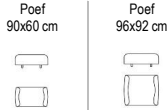

ADVIES VERKOOPPRIJZEN
VANAF: 01-03-2022