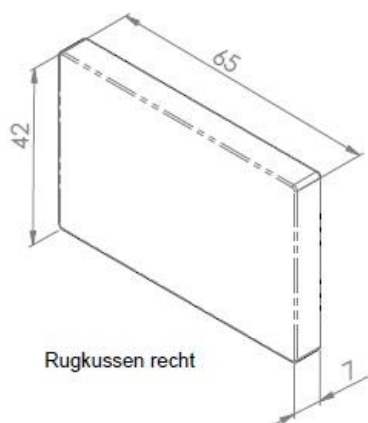

Quadrant

Gealux

Rugleuning

Zitting

Polyether kwaliteiten

Soft 30

KS HR 50

Materialen

Multiplex

Beuken verstelbaar

Maatvoering Quadrant losse onderdelen

Touche Collectie

Gealux

Nederlandse verkoopprijzen in €uro 15-05-2022

Quadrant	Linnen	SG 10	SG 20	SG 30	SG 40	SG 50	L 05	L 10	L 20	L 40
Zit element zonder rug	1113	1153	1273	1381	1489	1597	1273	1381	1477	1597
Quadrant Rug	510	528	576	625	673	733	600	649	697	757
Quadrant Arm	139	144	168	192	216	240	180	192	216	240
Quadrant rugkussen geformd	185	192	240	276	312	348	240	276	312	348
Quadrant rugkussen recht	162	168	204	240	276	312	204	240	276	312
Quadrant Poef	661	685	769	841	913	985	781	853	913	997
Quadrant Chaise Longue	1460	1513	1681	1825	1970	2138	1705	1862	2018	2186

1-zits element zonder rug

Hocker rechthoekig

Zithoogte is 42,5 cm
totale hoogte is 74 cm

Chaise longue

Chaise longue

Maatvoering Quadrant

L 14 - vierkant zwart , bruin , brons (hoogte 7 cm)

L 15 - elliptisch zwart , bruin , brons (hoogte 7 cm)