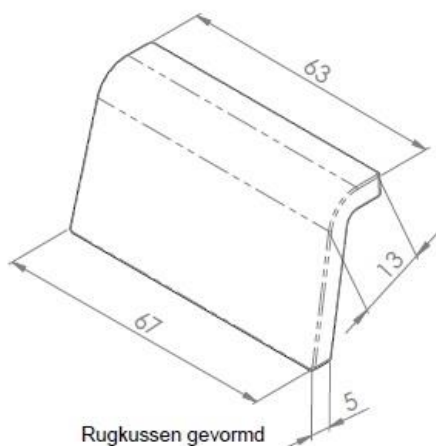

Quadrant

Gealux

Rugleuning

Zitting

Polyether kwaliteiten

Soft 30

KS HR 50

Materialen

Multiplex

Beuken verstelbaar

Maatvoering Quadrant losse onderdelen

Touche Collectie

Gealux

Nederlandse verkoopprijzen in €uro 15-05-2022

Quadrant	Linnen	SG 10	SG 20	SG 30	SG 40	SG 50	L 05	L 10	L 20	L 40
Zit element zonder rug	1113	1153	1273	1381	1489	1597	1273	1381	1477	1597
Quadrant Rug	510	528	576	625	673	733	600	649	697	757
Quadrant Arm	139	144	168	192	216	240	180	192	216	240
Quadrant rugkussen geformd	185	192	240	276	312	348	240	276	312	348
Quadrant rugkussen recht	162	168	204	240	276	312	204	240	276	312
Quadrant Poef	661	685	769	841	913	985	781	853	913	997
Quadrant Chaise Longue	1460	1513	1681	1825	1970	2138	1705	1862	2018	2186

1-zits element zonder rug

Hocker rechthoekig

Zithoogte is 42,5 cm
totale hoogte is 74 cm

Chaise longue

Chaise longue

Maatvoering Quadrant

L 14 - vierkant zwart , bruin , brons (hoogte 7 cm)

L 15 - elliptisch zwart , bruin , brons (hoogte 7 cm)