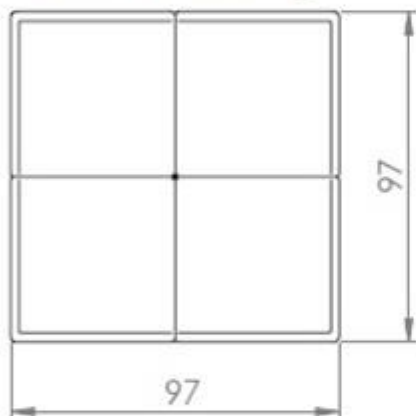

Multiplex

Beuken verstelbaar

Maatvoering Quadrant losse onderdelen

Touche Collectie

Gealux

Nederlandse verkoopprijzen in €uro 15-05-2022

Quadrant	Linnen	SG 10	SG 20	SG 30	SG 40	SG 50	L 05	L 10	L 20	L 40
Zit element zonder rug	1113	1153	1273	1381	1489	1597	1273	1381	1477	1597
Quadrant Rug	510	528	576	625	673	733	600	649	697	757
Quadrant Arm	139	144	168	192	216	240	180	192	216	240
Quadrant rugkussen geformd	185	192	240	276	312	348	240	276	312	348
Quadrant rugkussen recht	162	168	204	240	276	312	204	240	276	312
Quadrant Poef	661	685	769	841	913	985	781	853	913	997
Quadrant Chaise Longue	1460	1513	1681	1825	1970	2138	1705	1862	2018	2186

1-zits element zonder rug

Hocker rechthoekig

Zithoogte is 42,5 cm
totale hoogte is 74 cm

Chaise longue

Chaise longue

Maatvoering Quadrant

L 14 - vierkant zwart , bruin , brons (hoogte 7 cm)

L 15 - elliptisch zwart , bruin , brons (hoogte 7 cm)