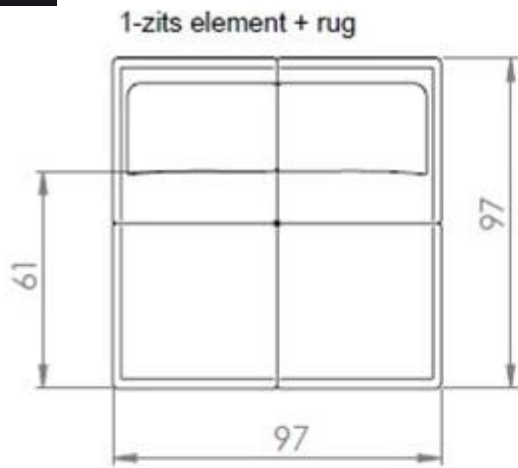

Multiplex

Beuken verstelbaar

Maatvoering Quadrant losse onderdelen

Touche Collectie

Gealux

Nederlandse verkoopprijzen in €uro 15-05-2022

Quadrant	Linnen	SG 10	SG 20	SG 30	SG 40	SG 50	L 05	L 10	L 20	L 40
Zit element zonder rug	1113	1153	1273	1381	1489	1597	1273	1381	1477	1597
Quadrant Rug	510	528	576	625	673	733	600	649	697	757
Quadrant Arm	139	144	168	192	216	240	180	192	216	240
Quadrant rugkussen geformd	185	192	240	276	312	348	240	276	312	348
Quadrant rugkussen recht	162	168	204	240	276	312	204	240	276	312
Quadrant Poef	661	685	769	841	913	985	781	853	913	997
Quadrant Chaise Longue	1460	1513	1681	1825	1970	2138	1705	1862	2018	2186

1-zits element zonder rug

Hocker rechthoekig

Zithoogte is 42,5 cm
totale hoogte is 74 cm

Chaise longue

Chaise longue

Maatvoering Quadrant

L 14 - vierkant zwart , bruin , brons (hoogte 7 cm)

L 15 - elliptisch zwart , bruin , brons (hoogte 7 cm)