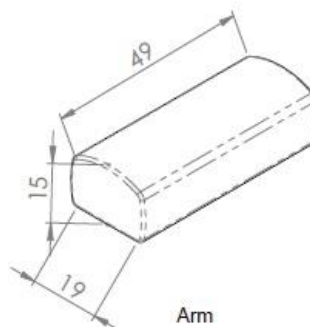

Multiplex

Beuken verstelbaar

Maatvoering Quadrant losse onderdelen

Touche Collectie

Gealux

Nederlandse verkoopprijzen in €uro 15-05-2022

Quadrant	Linnen	SG 10	SG 20	SG 30	SG 40	SG 50	L 05	L 10	L 20	L 40
Zit element zonder rug	1113	1153	1273	1381	1489	1597	1273	1381	1477	1597
Quadrant Rug	510	528	576	625	673	733	600	649	697	757
Quadrant Arm	139	144	168	192	216	240	180	192	216	240
Quadrant rugkussen geformd	185	192	240	276	312	348	240	276	312	348
Quadrant rugkussen recht	162	168	204	240	276	312	204	240	276	312
Quadrant Poef	661	685	769	841	913	985	781	853	913	997
Quadrant Chaise Longue	1460	1513	1681	1825	1970	2138	1705	1862	2018	2186

1-zits element zonder rug

Hocker rechthoekig

Zithoogte is 42,5 cm
totale hoogte is 74 cm

Chaise longue

Chaise longue

Maatvoering Quadrant

L 14 - vierkant zwart , bruin , brons (hoogte 7 cm)

L 15 - elliptisch zwart , bruin , brons (hoogte 7 cm)