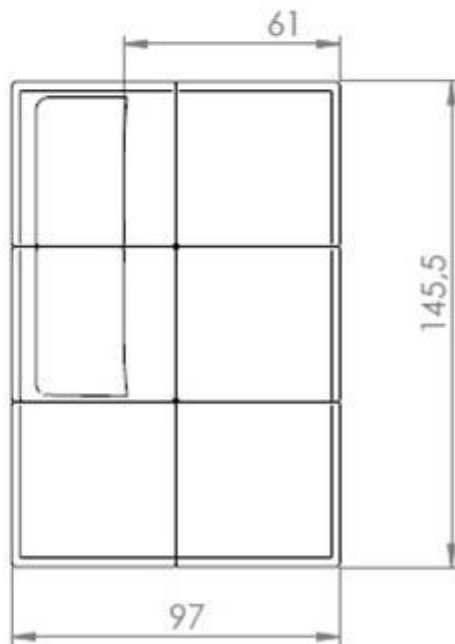

Multiplex

Beuken verstelbaar

Maatvoering Quadrant losse onderdelen

Touche Collectie

Gealux

Nederlandse verkoopprijzen in €uro 15-05-2022

Quadrant	Linnen	SG 10	SG 20	SG 30	SG 40	SG 50	L 05	L 10	L 20	L 40
Zit element zonder rug	1113	1153	1273	1381	1489	1597	1273	1381	1477	1597
Quadrant Rug	510	528	576	625	673	733	600	649	697	757
Quadrant Arm	139	144	168	192	216	240	180	192	216	240
Quadrant rugkussen geformd	185	192	240	276	312	348	240	276	312	348
Quadrant rugkussen recht	162	168	204	240	276	312	204	240	276	312
Quadrant Poef	661	685	769	841	913	985	781	853	913	997
Quadrant Chaise Longue	1460	1513	1681	1825	1970	2138	1705	1862	2018	2186

1-zits element zonder rug

Hocker rechthoekig

Zithoogte is 42,5 cm
totale hoogte is 74 cm

Chaise longue

Chaise longue

Maatvoering Quadrant

L 14 - vierkant zwart , bruin , brons (hoogte 7 cm)

L 15 - elliptisch zwart , bruin , brons (hoogte 7 cm)