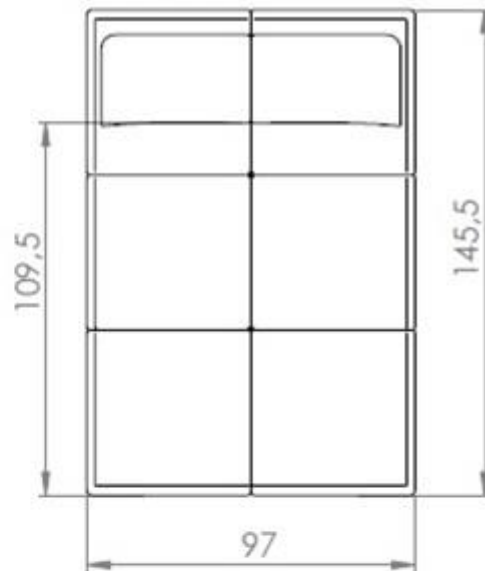

Multiplex

Beuken verstelbaar

Maatvoering Quadrant losse onderdelen

Touche Collectie

Gealux

Nederlandse verkoopprijzen in €uro 15-05-2022

Quadrant	Linnen	SG 10	SG 20	SG 30	SG 40	SG 50	L 05	L 10	L 20	L 40
Zit element zonder rug	1113	1153	1273	1381	1489	1597	1273	1381	1477	1597
Quadrant Rug	510	528	576	625	673	733	600	649	697	757
Quadrant Arm	139	144	168	192	216	240	180	192	216	240
Quadrant rugkussen geformd	185	192	240	276	312	348	240	276	312	348
Quadrant rugkussen recht	162	168	204	240	276	312	204	240	276	312
Quadrant Poef	661	685	769	841	913	985	781	853	913	997
Quadrant Chaise Longue	1460	1513	1681	1825	1970	2138	1705	1862	2018	2186

1-zits element zonder rug

Hocker rechthoekig

Zithoogte is 42,5 cm
totale hoogte is 74 cm

Chaise longue

Chaise longue

Maatvoering Quadrant

L 14 - vierkant zwart , bruin , brons (hoogte 7 cm)

L 15 - elliptisch zwart , bruin , brons (hoogte 7 cm)