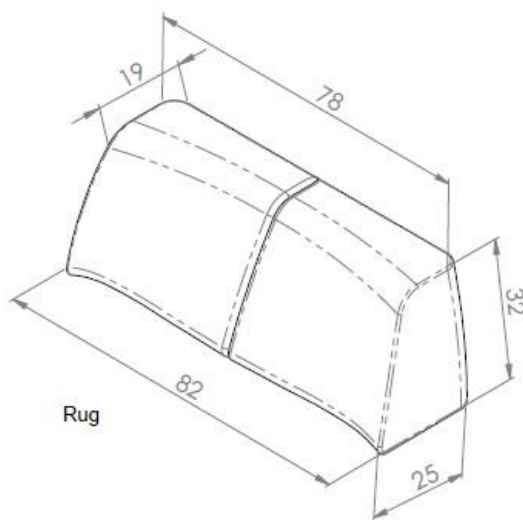

Quadrant

Gealux

Rugleuning

Zitting

Polyether kwaliteiten

Soft 30

KS HR 50

Materialen

Multiplex

Beuken verstelbaar

Maatvoering Quadrant losse onderdelen

Touche Collectie

Gealux

Nederlandse verkoopprijzen in €uro 15-05-2022

Quadrant	Linnen	SG 10	SG 20	SG 30	SG 40	SG 50	L 05	L 10	L 20	L 40
Zit element zonder rug	1113	1153	1273	1381	1489	1597	1273	1381	1477	1597
Quadrant Rug	510	528	576	625	673	733	600	649	697	757
Quadrant Arm	139	144	168	192	216	240	180	192	216	240
Quadrant rugkussen geformd	185	192	240	276	312	348	240	276	312	348
Quadrant rugkussen recht	162	168	204	240	276	312	204	240	276	312
Quadrant Poef	661	685	769	841	913	985	781	853	913	997
Quadrant Chaise Longue	1460	1513	1681	1825	1970	2138	1705	1862	2018	2186

1-zits element zonder rug

Hocker rechthoekig

Zithoogte is 42,5 cm
totale hoogte is 74 cm

Chaise longue

Chaise longue

Maatvoering Quadrant

L 14 - vierkant zwart , bruin , brons (hoogte 7 cm)

L 15 - elliptisch zwart , bruin , brons (hoogte 7 cm)