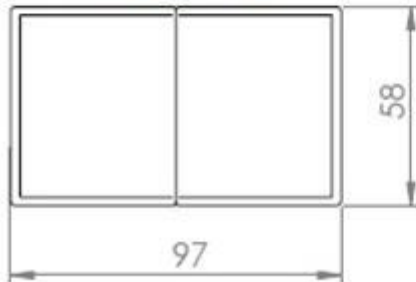

Multiplex

Beuken verstelbaar

Maatvoering Quadrant losse onderdelen

Touche Collectie

Gealux

Nederlandse verkoopprijzen in €uro 15-05-2022

Quadrant	Linnen	SG 10	SG 20	SG 30	SG 40	SG 50	L 05	L 10	L 20	L 40
Zit element zonder rug	1113	1153	1273	1381	1489	1597	1273	1381	1477	1597
Quadrant Rug	510	528	576	625	673	733	600	649	697	757
Quadrant Arm	139	144	168	192	216	240	180	192	216	240
Quadrant rugkussen geformd	185	192	240	276	312	348	240	276	312	348
Quadrant rugkussen recht	162	168	204	240	276	312	204	240	276	312
Quadrant Poef	661	685	769	841	913	985	781	853	913	997
Quadrant Chaise Longue	1460	1513	1681	1825	1970	2138	1705	1862	2018	2186

1-zits element zonder rug

Hocker rechthoekig

Zithoogte is 42,5 cm
totale hoogte is 74 cm

Chaise longue

Chaise longue

Maatvoering Quadrant

L 14 - vierkant zwart , bruin , brons (hoogte 7 cm)

L 15 - elliptisch zwart , bruin , brons (hoogte 7 cm)