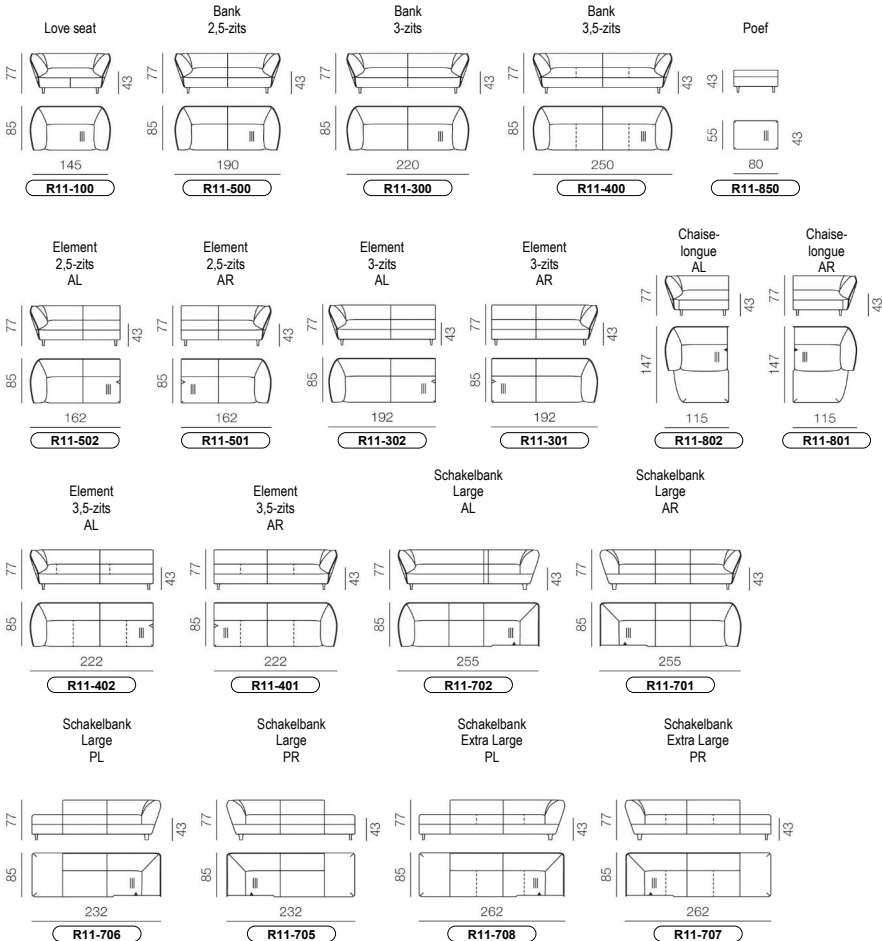

AFMETINGEN

Alle breedtematen zijn naar boven afgerond. De overige maten zijn circa maten.

EURO NLB: 01-03-2022

TECHNISCHE GEGEVENS

Romp	Massief beuken en plaatmateriaal.
Romp poef	Plaatmateriaal.
Vering zitting	Hardstalen veren.
Vulling	HR schuim 50kg/m ³ , afdekking Leoskin. HR schuim 40kg/m ³ , afdekking Leoskin. HR schuim 30kg/m ³ , afdekking Leoskin. Polyether schuim 16kg/m ³ , afdekking Leoskin.
Poten	Aluminium gepolijst. Optie: Alle geselecteerde epoxy- of lakkleuren.
Pootdoppen	Kunststof zwart.
Bekleding	Niet leverbaar in Alcantara.
Siersteek	Dubbelnaalds naad.
Bies	Volgt de bekleding van de romp, afwijkend niet mogelijk in couponstoffen.
Maatoptie	Zithoogte + 2 cm d.m.v. hogere poten.
Naadindeling	De uitvoeringen in leer hebben afwijkende naden, uitvoeringen in velourse stoffen volgen de naadindeling van leer.
Bijzonderheden	Materiaalcombinaties bij stretchstoffen is niet mogelijk. Kleuren combineren binnen dezelfde stretchstof is wel mogelijk.
Opmerking	Aan de achterzijde van de rug van de banken, loveseats en schakelbanken is één van de naden voorzien van een weggewerkte rits. In een lichte bekleding kan de rits zichtbaar zijn als een dunne zwarte streep. (Uitvoering 100, 300, 400, 500, 701 en 702).
Design	Yonoh, 2020.
Comfortopties	