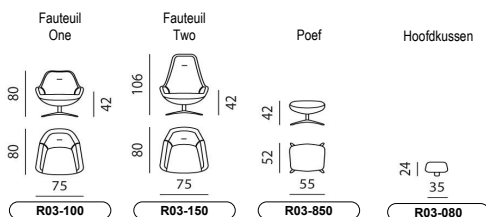

EURO NLB: 01-03-2022

**AFMETINGEN**

Alle breedtematen zijn naar boven afgerond. De overige maten zijn circa maten.

**TECHNISCHE GEGEVENS**

Romp fauteuil	Staal en beuken laminaat.
Romp poef	Beukenlaminaat en plaatmateriaal.
Vering zitting fauteuil	Hardstalen veren.
Vering rug fauteuil One	Vrijverend plaatmateriaal.
Vering rug fauteuil Two	Geen.
Vulling	HR schuim 50kg/m <sup>3</sup> , afdekking Leoskin. HR schuim 40kg/m <sup>3</sup> , afdekking Leoskin. HR schuim 30kg/m <sup>3</sup> , afdekking Leoskin. Polyether schuim 75kg/m <sup>3</sup> , afdekking Leoskin. Polyether schuim 30kg/m <sup>3</sup> , afdekking Leoskin.
Voet Basiq (m.u.v. poef)	Aluminium gepolijst.
Voet Jink	Optie: Alle geselecteerde epoxy- of lakkleuren. Aluminium gepolijst.
Pootdoppen	Optie: Alle geselecteerde epoxy- of lakkleuren. Kunststof zwart.
Voet Husk	
- Eiken delen	Massief eiken in alle geselecteerde eiken beitskleuren.
- Stalen delen	Staal geëpoxideerd in de E2600 Lava.
Pootdoppen	Kunststof zwart met vilt, pootdoppen kunststof zwart worden los meegeleverd.
Maatopties fauteuil	Zithoogte + 2 cm d.m.v. hogere draaikolom. Zithoogte + 4 cm d.m.v. hogere draaikolom bij voet Basiq en Jink. Zithoogte + 2 cm d.m.v. hogere draaikolom bij voet Jink.
Maatoptie poef	Vlakke naad en dubbelnaads naad.
Siersteek	Materiaalcombinaties bij stretchstoffen is niet mogelijk. Kleuren combineren binnen dezelfde stretchstof is wel mogelijk.
Let op	
Design	Thijs Smeets, 2019.
Comfortopties	

Spot One  
R03-100

Spot Two  
R03-150

1.

Uni

Combi

2.

3.

-----  
Kies stikselkleur (Ton sur Ton is standaard)