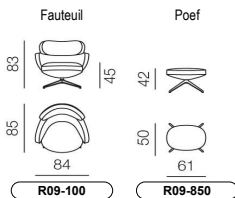

EURO NLB: 01-03-2022

AFMETINGEN

Alle breedtematen zijn naar boven afgerond. De overige maten zijn circa maten.

TECHNISCHE GEGEVENS

Romp	Metalen frame.
Romp poef	Plaatmateriaal.
Vering zitting	Hardstalen veren.
Vering poef	Geen.
Mechaniek	Draaimechaniek.
Vulling	PU/HR vormschuim 70kg/m ³ , afdekking Leoskin. PU/HR vormschuim 75kg/m ³ , afdekking Leoskin.
Voet	Aluminium gepolijst. Optie: Alle geselecteerde epoxy- of lakkleuren.
Pootdoppen	Kunststof zwart.
Maatoptie	Zithoogte + 2 cm d.m.v. hogere draaikolom.
Siersteek	Vlakke naad en dubbelnaalds naad.
Bekleding	Niet leverbaar in stretchstoffen.
Design	Roderick Vos, 2020.
Comfortopties	 

EURO NLB: 01-03-2022

	Fauteuil			Poef			
		Combinatie Binnenkant	Combinatie Buitenkant		Combinatie Binnenkant	Combinatie Buitenkant	
	R09-100			R09-850			
PROMOTIEPRIJS							
Essential	1.875	1.820	120	520	480	55	
Fresco	1.875	1.820	120	520	480	55	
Migo	1.995	1.875	195	550	480	100	
Tweed	1.995	1.875	195	550	480	100	
STOF							
	1	1.995	1.885	180	550	535	75
	2	2.065	1.910	215	570	545	100
	3	2.125	1.920	255	590	555	120
	4	2.175	1.935	305	610	570	135
	5	2.235	1.945	350	625	585	160
	6	2.320	1.955	390	650	600	175
	7	2.350	1.975	435	670	610	195
	8	2.415	1.990	485	690	625	220
	9	2.465	2.000	530	710	640	235
	10	2.580	2.040	600	740	665	265
LEDER							
	Fusion	2.195	1.925	370	615	545	85
	Perle	2.350	1.985	425	630	560	110
	Neron	2.595	2.095	585	710	580	140
Poten							
Aluminium gepolijst	Standaard			Standaard			
Epoxy	110			110			
Lak	110			110			
Maoptie(s)							
Zithoogte + 2,0 cm	Optie +0,-			Optie +0,-			
Coupon toeslag	110			60			
GEWICHT (kg)	25		8				