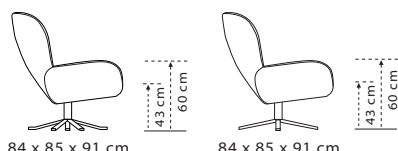

LEGENDARY

(STOF-LEDER-COMBINATIES)

MODEL	LEGENDARY		MODEL	LEGENDARY	
	DRAAIVOET 5-TEENS	DRAAIVOET 4-TEENS		DRAAIVOET 5-TEENS	DRAAIVOET 4-TEENS
	Zwart geëpoxeerd of glanzend aluminium	Zwart geëpoxeerd of glanzend aluminium		Zwart geëpoxeerd of glanzend aluminium	Zwart geëpoxeerd of glanzend aluminium
STOF-LEDER COMBINATIES			STOF-LEDER COMBINATIES		
A + Apollo / Toledo	1115	1155	A + Lucca / Twilight	1165	1205
B + Apollo / Toledo	1135	1175	B + Lucca / Twilight	1189	1229
C + Apollo / Toledo	1199	1239	C + Lucca / Twilight	1255	1295
D + Apollo / Toledo	1299	1339	D + Lucca / Twilight	1355	1395
E + Apollo / Toledo	1375	1415	E + Lucca / Twilight	1429	1469
A + Gran./Ken./Rancho	1149	1189	A + Gogain	1199	1239
B + Gran./Ken./Rancho	1175	1215	B + Gogain	1225	1265
C + Gran./Ken./Rancho	1239	1279	C + Gogain	1289	1329
D + Gran./Ken./Rancho	1335	1375	D + Gogain	1385	1425
E + Gran./Ken./Rancho	1409	1449	E + Gogain	1459	1499
METRAGES					
Rug: stof	1,80 M	1,80 M		1,80 M	1,80 M
Zitting: leder	1,80 M²	1,80 M²		1,80 M²	1,80 M²

BIJZONDERHEDEN

DE HIERBOVEN GETOONDE PRIJZEN VAN STOF-LEDER-COMBINATIES VOOR DE FAUTEUIL LEGENDARY ZIJN GEBASEERD OP: VOORKANT IN STOF, ACHTERKANT IN LEDER. BIJ OVERIGE VARIANTEN GELDT ALTIJD DE PRIJS VAN DE DUURSTE STOFFERING.

DE FAUTEUIL LEGENDARY IS OP AANVRAAG OOK HOGER LEVERBAAR.

FAUTEUILS	GAUCHO	GAUCHO HOCKER	KIQ	LEGENDARY	LEGENDARY HOCKER	PEGGY	PEGGY RUBY HOCKER	PEGGY SLIDE	PRESTIGE	RUBY	RUBY SLIDE	TULIP
PAG.	39	39	40	41-42	41	43	43	44	44	43	44	44