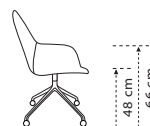

KIQ (WIELTJES)

50 x 62 x 89 cm

50 x 62 x 89 cm

60 x 64 x 89 cm

60 x 64 x 89 cm

MODEL	KIQ - POOT WIEL		KIQ - DRAAI WIEL		KIQ ARM - POOT WIEL		KIQ ARM - DRAAI WIEL	
Frame	- Pootjes - Glanzend aluminium of zwart geëpoxeerd - Vaste kuip		- Pootjes - Glanzend aluminium of zwart geëpoxeerd - Draaibare kuip		- Pootjes - Glanzend aluminium of zwart geëpoxeerd - Vaste kuip		- Pootjes - Glanzend aluminium of zwart geëpoxeerd - Draaibare kuip	
Glijder / dop	Op parketwielen		Op parketwielen		Op parketwielen		Op parketwielen	
	POOTJES		DRAAIFRAME		POOTJES		DRAAIFRAME	
	Glanzend aluminium	Zwart geëpoxeerd	Glanzend aluminium	Zwart geëpoxeerd	Glanzend aluminium	Zwart geëpoxeerd	Glanzend aluminium	Zwart geëpoxeerd
LEDER								
Apollo / Toledo	445	425	445	425	545	525	545	525
Gran. / Ken. / Rancho	475	455	475	455	595	575	595	575
Lucca / Twilight	489	469	489	469	619	599	619	599
Gogain	509	489	509	489	655	635	655	635
STOFGROEPEN								
A	425	405	425	405	475	455	475	455
B	435	415	435	415	489	469	489	469
C	465	445	465	445	535	515	535	515
D	505	485	505	485	605	585	605	585
E	539	519	539	519	659	639	659	639
METRAGES								
Stof		0,80 M		0,80 M		1,30 M		1,30 M
Leder		1,40 M ²		1,40 M ²		2,40 M ²		2,40 M ²
Voor kant: stof Achter kant: leder		0,60 M 0,90 M ²		0,60 M 0,90 M ²		0,80 M 1,30 M ²		0,80 M 1,30 M ²