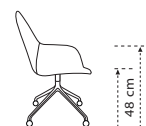

KIQ (WIELTJES)

50 x 62 x 89 cm

50 x 62 x 89 cm

60 x 64 x 89 cm

60 x 64 x 89 cm

MODEL	KIQ - POOT WIEL		KIQ - DRAAI WIEL		KIQ ARM - POOT WIEL		KIQ ARM - DRAAI WIEL	
Frame	- Pootjes - Glanzend aluminium of zwart geëpoxeerd - Vaste kuip		- Pootjes - Glanzend aluminium of zwart geëpoxeerd - Draaibare kuip		- Pootjes - Glanzend aluminium of zwart geëpoxeerd - Vaste kuip		- Pootjes - Glanzend aluminium of zwart geëpoxeerd - Draaibare kuip	
Glijder / dop	Op parketwielen		Op parketwielen		Op parketwielen		Op parketwielen	
	POOTJES		DRAAIFRAME		POOTJES		DRAAIFRAME	
	Glanzend aluminium	Zwart geëpoxeerd	Glanzend aluminium	Zwart geëpoxeerd	Glanzend aluminium	Zwart geëpoxeerd	Glanzend aluminium	Zwart geëpoxeerd
LEDER								
Apollo / Toledo	445	425	445	425	545	525	545	525
Gran. / Ken. / Rancho	475	455	475	455	595	575	595	575
Lucca / Twilight	489	469	489	469	619	599	619	599
Gogain	509	489	509	489	655	635	655	635
STOFGROEPEN								
A	425	405	425	405	475	455	475	455
B	435	415	435	415	489	469	489	469
C	465	445	465	445	535	515	535	515
D	505	485	505	485	605	585	605	585
E	539	519	539	519	659	639	659	639
METRAGES								
Stof		0,80 M		0,80 M		1,30 M		1,30 M
Leder		1,40 M ²		1,40 M ²		2,40 M ²		2,40 M ²
Voor kant: stof Achter kant: leder		0,60 M 0,90 M ²		0,60 M 0,90 M ²		0,80 M 1,30 M ²		0,80 M 1,30 M ²