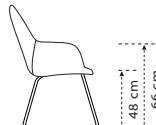

60 x 64 x 89 cm

MODEL	KIQ - SLEDE		KIQ ARM - SLEDE	
Frame	- Slede - RVS of zwart geëpoxeerd		- Slede - RVS of zwart geëpoxeerd	
Glijder / dop	Standaard op kunststofglijder, meerprijs viltglijder: 8,00 per stoel		Standaard op kunststofglijder, meerprijs viltglijder: 8,00 per stoel	
	FRAME		FRAME	
	RVS	Zwart geëpoxeerd	RVS	Zwart geëpoxeerd
LEDER				
Apollo / Toledo	399	379	499	479
Gran. / Ken. / Rancho	429	409	549	529
Lucca / Twilight	445	425	575	555
Gogain	465	445	609	589
STOFGROEPEN				
A	379	359	429	409
B	389	369	445	425
C	419	399	489	469
D	459	439	559	539
E	495	475	615	595
METRAGES				
Stof	0,80 M	0,80 M	1,30 M	1,30 M
Leder	1,40 M²	1,40 M²	2,40 M²	2,40 M²
Voor kant: stof Achter kant: leder	0,60 M 0,90 M²	0,60 M 0,90 M²	0,80 M 1,30 M²	0,80 M 1,30 M²

BIJZONDERHEDEN

BIJ STOF-LEDER-COMBINATIES GELDT DE PRIJS VAN DE DUURSTE STOFFERING.

STOELEN	ACE II	BUTTERFLY	CABANA	CITY	DOLCE	FLY	GAUCHO	INVITO	KIQ	LADY	LUNA	LUNETTE	NAVAJO	OPUS	PANACHE	RIKKI	SLICE	SOLUTION	SPIN	STACCATO	TULIPAN	ULTIMO
PAG. 10-11	12-13	14	15	16	17-18	19	20	21-23	24	25-26	25	27	28-29	30	31-32	33	34-35	26, 31, 32, 36	33	15	37-38