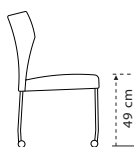

FLY

52 x 59 x 88 cm

52 x 59 x 88 cm

56 x 59 x 88 cm

56 x 59 x 88 cm

MODEL	FLY		FLY - PARKETWIELEN		FLY ARM		FLY ARM - PARKETWIELEN	
Frame	- Pootjes - RVS of zwart geëpoxeerd		- Pootjes - RVS of zwart geëpoxeerd		- Pootjes - RVS of zwart geëpoxeerd		- Pootjes - RVS of zwart geëpoxeerd	
Glijder / dop / wiel	Standaard op vilttop, meerprijs kunststofdop: 8,00 per stoel		Op parketwiel		Standaard op vilttop. Meerprijs kunststofdop: 8,00 per stoel		Op parketwiel	
	POOTJES		POOTJES		POOTJES		POOTJES	
	RVS	Zwart geëpoxeerd	RVS	Zwart geëpoxeerd	RVS	Zwart geëpoxeerd	RVS + parketwiel	Zwart geëpoxeerd + parketwiel
LEDER								
Apollo / Toledo	335	335	365	365	445	445	475	475
Gran. / Ken. / Rancho	365	365	395	395	495	495	525	525
Lucca / Twilight	379	379	409	409	525	525	555	555
Gogain	405	405	435	435	565	565	595	595
STOFGROEPEN								
A	299	299	329	329	375	375	405	405
B	315	315	345	345	399	399	429	429
C	349	349	379	379	455	455	485	485
D	399	399	429	429	529	529	559	559
E	449	449	479	479	599	599	629	629
METRAGES								
Stof	0,80 M	0,80 M	0,80 M	0,80 M	1,50 M	1,50 M	1,50 M	1,50 M
Leder	1,50 M ²	1,50 M ²	1,50 M ²	1,50 M ²	2,50 M ²	2,50 M ²	2,50 M ²	2,50 M ²
BIJZONDERHEDEN	DE EETKAMERSTOELN FLY EN FLY ARM KUNNEN IN DE VERSIE OP PARKETWIELEN NIET INGEKORT WORDEN.							