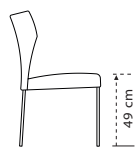

FLY

52 x 59 x 88 cm

52 x 59 x 88 cm

56 x 59 x 88 cm

56 x 59 x 88 cm

MODEL	FLY		FLY - PARKETWIELEN		FLY ARM		FLY ARM - PARKETWIELEN	
Frame	- Pootjes - RVS of zwart geëpoxeerd		- Pootjes - RVS of zwart geëpoxeerd		- Pootjes - RVS of zwart geëpoxeerd		- Pootjes - RVS of zwart geëpoxeerd	
Glijder / dop / wiel	Standaard op vilttop, meerprijs kunststofdop: 8,00 per stoel		Op parketwiel		Standaard op vilttop. Meerprijs kunststofdop: 8,00 per stoel		Op parketwiel	
	POOTJES		POOTJES		POOTJES		POOTJES	
	RVS	Zwart geëpoxeerd	RVS	Zwart geëpoxeerd	RVS	Zwart geëpoxeerd	RVS + parketwiel	Zwart geëpoxeerd + parketwiel
LEDER								
Apollo / Toledo	335	335	365	365	445	445	475	475
Gran. / Ken. / Rancho	365	365	395	395	495	495	525	525
Lucca / Twilight	379	379	409	409	525	525	555	555
Gogain	405	405	435	435	565	565	595	595
STOFGROEPEN								
A	299	299	329	329	375	375	405	405
B	315	315	345	345	399	399	429	429
C	349	349	379	379	455	455	485	485
D	399	399	429	429	529	529	559	559
E	449	449	479	479	599	599	629	629
METRAGES								
Stof	0,80 M	0,80 M	0,80 M	0,80 M	1,50 M	1,50 M	1,50 M	1,50 M
Leder	1,50 M ²	1,50 M ²	1,50 M ²	1,50 M ²	2,50 M ²	2,50 M ²	2,50 M ²	2,50 M ²
BIJZONDERHEDEN	DE EETKAMERSTOELN FLY EN FLY ARM KUNNEN IN DE VERSIE OP PARKETWIELEN NIET INGEKORT WORDEN.							