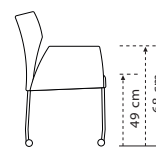

FLY

52 x 59 x 88 cm

52 x 59 x 88 cm

56 x 59 x 88 cm

56 x 59 x 88 cm

MODEL	FLY		FLY - PARKETWIELEN		FLY ARM		FLY ARM - PARKETWIELEN	
Frame	- Pootjes - RVS of zwart geëpoxeerd		- Pootjes - RVS of zwart geëpoxeerd		- Pootjes - RVS of zwart geëpoxeerd		- Pootjes - RVS of zwart geëpoxeerd	
Glijder / dop / wiel	Standaard op vilttop, meerprijs kunststofdop: 8,00 per stoel		Op parketwiel		Standaard op vilttop. Meerprijs kunststofdop: 8,00 per stoel		Op parketwiel	
	POOTJES		POOTJES		POOTJES		POOTJES	
	RVS	Zwart geëpoxeerd	RVS	Zwart geëpoxeerd	RVS	Zwart geëpoxeerd	RVS + parketwiel	Zwart geëpoxeerd + parketwiel
LEDER								
Apollo / Toledo	335	335	365	365	445	445	475	475
Gran. / Ken. / Rancho	365	365	395	395	495	495	525	525
Lucca / Twilight	379	379	409	409	525	525	555	555
Gogain	405	405	435	435	565	565	595	595
STOFGROEPEN								
A	299	299	329	329	375	375	405	405
B	315	315	345	345	399	399	429	429
C	349	349	379	379	455	455	485	485
D	399	399	429	429	529	529	559	559
E	449	449	479	479	599	599	629	629
METRAGES								
Stof	0,80 M	0,80 M	0,80 M	0,80 M	1,50 M	1,50 M	1,50 M	1,50 M
Leder	1,50 M ²	1,50 M ²	1,50 M ²	1,50 M ²	2,50 M ²	2,50 M ²	2,50 M ²	2,50 M ²
BIJZONDERHEDEN	DE EETKAMERSTOELN FLY EN FLY ARM KUNNEN IN DE VERSIE OP PARKETWIELEN NIET INGEKORT WORDEN.							