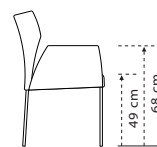

FLY

52 x 59 x 88 cm

52 x 59 x 88 cm

56 x 59 x 88 cm

56 x 59 x 88 cm

MODEL	FLY		FLY - PARKETWIELEN		FLY ARM		FLY ARM - PARKETWIELEN	
Frame	- Pootjes - RVS of zwart geëpoxeerd		- Pootjes - RVS of zwart geëpoxeerd		- Pootjes - RVS of zwart geëpoxeerd		- Pootjes - RVS of zwart geëpoxeerd	
Glijder / dop / wiel	Standaard op vilttop, meerprijs kunststofdop: 8,00 per stoel		Op parketwiel		Standaard op vilttop. Meerprijs kunststofdop: 8,00 per stoel		Op parketwiel	
	POOTJES		POOTJES		POOTJES		POOTJES	
	RVS	Zwart geëpoxeerd	RVS	Zwart geëpoxeerd	RVS	Zwart geëpoxeerd	RVS + parketwiel	Zwart geëpoxeerd + parketwiel
LEDER								
Apollo / Toledo	335	335	365	365	445	445	475	475
Gran. / Ken. / Rancho	365	365	395	395	495	495	525	525
Lucca / Twilight	379	379	409	409	525	525	555	555
Gogain	405	405	435	435	565	565	595	595
STOFGROEPEN								
A	299	299	329	329	375	375	405	405
B	315	315	345	345	399	399	429	429
C	349	349	379	379	455	455	485	485
D	399	399	429	429	529	529	559	559
E	449	449	479	479	599	599	629	629
METRAGES								
Stof	0,80 M	0,80 M	0,80 M	0,80 M	1,50 M	1,50 M	1,50 M	1,50 M
Leder	1,50 M ²	1,50 M ²	1,50 M ²	1,50 M ²	2,50 M ²	2,50 M ²	2,50 M ²	2,50 M ²
BIJZONDERHEDEN	DE EETKAMERSTOELN FLY EN FLY ARM KUNNEN IN DE VERSIE OP PARKETWIELEN NIET INGEKORT WORDEN.							