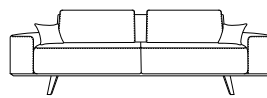

SITTING
OPTIONS

2-seat
174x86x99

3-seat
202x86x99

3,5-seat
238x86x99

4-seat
280x86x99

2-seat 1 arm L
152x86x99

3-seat 1 arm L
180x86x99

3,5-seat 1 arm L
216x86x99

4-seat 1 arm L
258x86x99

2-seat 1 arm R
152x86x99

3-seat 1 arm R
180x86x99

3,5-seat 1 arm R
216x86x99

4-seat 1 arm R
258x86x99

3-seat without arm
156x86x99

3,5-seat without arm
184x86x99

Lounge L*
99x86x272

Lounge R*
99x86x272

Small lounge L*
99x86x230

Small lounge R*
99x86x230

! Floating
Corner 90**
102x86x102

Bob with arm L*
128x86x165

Bob with arm R*
128x86x165

Pouf 86x86
86x46x86

Inner table - oak
35x27x95