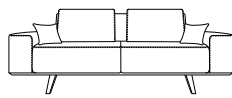

SITTING
OPTIONS

2-seat
174x86x99

3-seat
202x86x99

3,5-seat
238x86x99

4-seat
280x86x99

2-seat 1 arm L
152x86x99

3-seat 1 arm L
180x86x99

3,5-seat 1 arm L
216x86x99

4-seat 1 arm L
258x86x99

2-seat 1 arm R
152x86x99

3-seat 1 arm R
180x86x99

3,5-seat 1 arm R
216x86x99

4-seat 1 arm R
258x86x99

3-seat without arm
156x86x99

3,5-seat without arm
184x86x99

Lounge L*
99x86x272

Lounge R*
99x86x272

Small lounge L*
99x86x230

Small lounge R*
99x86x230

! Floating
Corner 90**
102x86x102

Bob with arm L*
128x86x165

Bob with arm R*
128x86x165

Pouf 86x86
86x46x86

Inner table - oak
35x27x95