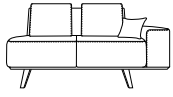

SITTING
OPTIONS

2-seat
174x86x99

3-seat
202x86x99

3,5-seat
238x86x99

4-seat
280x86x99

2-seat 1 arm L
152x86x99

3-seat 1 arm L
180x86x99

3,5-seat 1 arm L
216x86x99

4-seat 1 arm L
258x86x99

2-seat 1 arm R
152x86x99

3-seat 1 arm R
180x86x99

3,5-seat 1 arm R
216x86x99

4-seat 1 arm R
258x86x99

3-seat without arm
156x86x99

3,5-seat without arm
184x86x99

Lounge L*
99x86x272

Lounge R*
99x86x272

Small lounge L*
99x86x230

Small lounge R*
99x86x230

! Floating
Corner 90**
102x86x102

Bob with arm L*
128x86x165

Bob with arm R*
128x86x165

Pouf 86x86
86x46x86

Inner table - oak
35x27x95