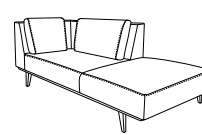

SITTING
OPTIONS

2-seat
174x86x99

3-seat
202x86x99

3,5-seat
238x86x99

4-seat
280x86x99

2-seat 1 arm L
152x86x99

3-seat 1 arm L
180x86x99

3,5-seat 1 arm L
216x86x99

4-seat 1 arm L
258x86x99

2-seat 1 arm R
152x86x99

3-seat 1 arm R
180x86x99

3,5-seat 1 arm R
216x86x99

4-seat 1 arm R
258x86x99

3-seat without arm
156x86x99

3,5-seat without arm
184x86x99

Lounge L*
99x86x272

Lounge R*
99x86x272

Small lounge L*
99x86x230

Small lounge R*
99x86x230

! Floating
Corner 90**
102x86x102

Bob with arm L*
128x86x165

Bob with arm R*
128x86x165

Pouf 86x86
86x46x86

Inner table - oak
35x27x95

Side table - oak
35x55x158

Standard

Type: 618 (Zico) 5,5x20,5
(beech, colours see options)

Option

Type: 452 (Pich) 18x88
(lacquered steel black)

ROMP
metalen zitrframe
dragende delen van rug en armleggers
uit beukenhout en/of uit gelaagd hardhout