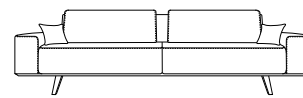

SITTING
OPTIONS

2-seat
174x86x99

3-seat
202x86x99

3,5-seat
238x86x99

4-seat
280x86x99

2-seat 1 arm L
152x86x99

3-seat 1 arm L
180x86x99

3,5-seat 1 arm L
216x86x99

4-seat 1 arm L
258x86x99

2-seat 1 arm R
152x86x99

3-seat 1 arm R
180x86x99

3,5-seat 1 arm R
216x86x99

4-seat 1 arm R
258x86x99

3-seat without arm
156x86x99

3,5-seat without arm
184x86x99

Lounge L*
99x86x272

Lounge R*
99x86x272

Small lounge L*
99x86x230

Small lounge R*
99x86x230

! Floating
Corner 90**
102x86x102

Bob with arm L*
128x86x165

Bob with arm R*
128x86x165

Pouf 86x86
86x46x86

Inner table - oak
35x27x95