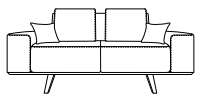

SITTING
OPTIONS

2-seat
174x86x99

3-seat
202x86x99

3,5-seat
238x86x99

4-seat
280x86x99

2-seat 1 arm L
152x86x99

3-seat 1 arm L
180x86x99

3,5-seat 1 arm L
216x86x99

4-seat 1 arm L
258x86x99

2-seat 1 arm R
152x86x99

3-seat 1 arm R
180x86x99

3,5-seat 1 arm R
216x86x99

4-seat 1 arm R
258x86x99

3-seat without arm
156x86x99

3,5-seat without arm
184x86x99

Lounge L*
99x86x272

Lounge R*
99x86x272

Small lounge L*
99x86x230

Small lounge R*
99x86x230

! Floating
Corner 90**
102x86x102

Bob with arm L*
128x86x165

Bob with arm R*
128x86x165

Pouf 86x86
86x46x86

Inner table - oak
35x27x95