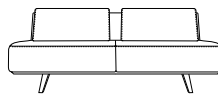

SITTING
OPTIONS

2-seat
174x86x99

3-seat
202x86x99

3,5-seat
238x86x99

4-seat
280x86x99

2-seat 1 arm L
152x86x99

3-seat 1 arm L
180x86x99

3,5-seat 1 arm L
216x86x99

4-seat 1 arm L
258x86x99

2-seat 1 arm R
152x86x99

3-seat 1 arm R
180x86x99

3,5-seat 1 arm R
216x86x99

4-seat 1 arm R
258x86x99

3-seat without arm
156x86x99

3,5-seat without arm
184x86x99

Lounge L*
99x86x272

Lounge R*
99x86x272

Small lounge L*
99x86x230

Small lounge R*
99x86x230

! Floating
Corner 90**
102x86x102

Bob with arm L*
128x86x165

Bob with arm R*
128x86x165

Pouf 86x86
86x46x86

Inner table - oak
35x27x95