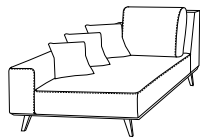

SITTING
OPTIONS

2-seat
174x86x99

3-seat
202x86x99

3,5-seat
238x86x99

4-seat
280x86x99

2-seat 1 arm L
152x86x99

3-seat 1 arm L
180x86x99

3,5-seat 1 arm L
216x86x99

4-seat 1 arm L
258x86x99

2-seat 1 arm R
152x86x99

3-seat 1 arm R
180x86x99

3,5-seat 1 arm R
216x86x99

4-seat 1 arm R
258x86x99

3-seat without arm
156x86x99

3,5-seat without arm
184x86x99

Lounge L*
99x86x272

Lounge R*
99x86x272

Small lounge L*
99x86x230

Small lounge R*
99x86x230

! Floating
Corner 90**
102x86x102

Bob with arm L*
128x86x165

Bob with arm R*
128x86x165

Pouf 86x86
86x46x86

Inner table - oak
35x27x95

Side table - oak
35x55x158

Standard

Type: 618 (Zico) 5,5x20,5
(beech, colours see options)

Option

Type: 452 (Pich) 18x88
(lacquered steel black)

ROMP
metalen zitrframe
dragende delen van rug en armleggers
uit beukenhout en/of uit gelaagd hardhout