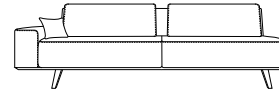

SITTING
OPTIONS

2-seat
174x86x99

3-seat
202x86x99

3,5-seat
238x86x99

4-seat
280x86x99

2-seat 1 arm L
152x86x99

3-seat 1 arm L
180x86x99

3,5-seat 1 arm L
216x86x99

4-seat 1 arm L
258x86x99

2-seat 1 arm R
152x86x99

3-seat 1 arm R
180x86x99

3,5-seat 1 arm R
216x86x99

4-seat 1 arm R
258x86x99

3-seat without arm
156x86x99

3,5-seat without arm
184x86x99

Lounge L*
99x86x272

Lounge R*
99x86x272

Small lounge L*
99x86x230

Small lounge R*
99x86x230

! Floating
Corner 90**
102x86x102

Bob with arm L*
128x86x165

Bob with arm R*
128x86x165

Pouf 86x86
86x46x86

Inner table - oak
35x27x95