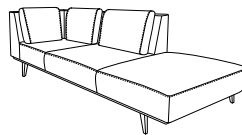

SITTING
OPTIONS

2-seat
174x86x99

3-seat
202x86x99

3,5-seat
238x86x99

4-seat
280x86x99

2-seat 1 arm L
152x86x99

3-seat 1 arm L
180x86x99

3,5-seat 1 arm L
216x86x99

4-seat 1 arm L
258x86x99

2-seat 1 arm R
152x86x99

3-seat 1 arm R
180x86x99

3,5-seat 1 arm R
216x86x99

4-seat 1 arm R
258x86x99

3-seat without arm
156x86x99

3,5-seat without arm
184x86x99

Lounge L*
99x86x272

Lounge R*
99x86x272

Small lounge L*
99x86x230

Small lounge R*
99x86x230

! Floating
Corner 90**
102x86x102

Bob with arm L*
128x86x165

Bob with arm R*
128x86x165

Pouf 86x86
86x46x86

Inner table - oak
35x27x95

Side table - oak
35x55x158

Standard

Type: 618 (Zico) 5,5x20,5
(beech, colours see options)

Option

Type: 452 (Pich) 18x88
(lacquered steel black)

ROMP
metalen zitrframe
dragende delen van rug en armleggers
uit beukenhout en/of uit gelaagd hardhout