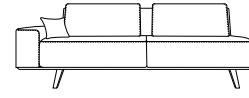

SITTING
OPTIONS

2-seat
174x86x99

3-seat
202x86x99

3,5-seat
238x86x99

4-seat
280x86x99

2-seat 1 arm L
152x86x99

3-seat 1 arm L
180x86x99

3,5-seat 1 arm L
216x86x99

4-seat 1 arm L
258x86x99

2-seat 1 arm R
152x86x99

3-seat 1 arm R
180x86x99

3,5-seat 1 arm R
216x86x99

4-seat 1 arm R
258x86x99

3-seat without arm
156x86x99

3,5-seat without arm
184x86x99

Lounge L*
99x86x272

Lounge R*
99x86x272

Small lounge L*
99x86x230

Small lounge R*
99x86x230

! Floating
Corner 90**
102x86x102

Bob with arm L*
128x86x165

Bob with arm R*
128x86x165

Pouf 86x86
86x46x86

Inner table - oak
35x27x95