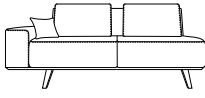

SITTING
OPTIONS

2-seat
174x86x99

3-seat
202x86x99

3,5-seat
238x86x99

4-seat
280x86x99

2-seat 1 arm L
152x86x99

3-seat 1 arm L
180x86x99

3,5-seat 1 arm L
216x86x99

4-seat 1 arm L
258x86x99

2-seat 1 arm R
152x86x99

3-seat 1 arm R
180x86x99

3,5-seat 1 arm R
216x86x99

4-seat 1 arm R
258x86x99

3-seat without arm
156x86x99

3,5-seat without arm
184x86x99

Lounge L*
99x86x272

Lounge R*
99x86x272

Small lounge L*
99x86x230

Small lounge R*
99x86x230

! Floating
Corner 90**
102x86x102

Bob with arm L*
128x86x165

Bob with arm R*
128x86x165

Pouf 86x86
86x46x86

Inner table - oak
35x27x95