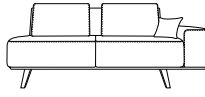

SITTING
OPTIONS

2-seat
174x86x99

3-seat
202x86x99

3,5-seat
238x86x99

4-seat
280x86x99

2-seat 1 arm L
152x86x99

3-seat 1 arm L
180x86x99

3,5-seat 1 arm L
216x86x99

4-seat 1 arm L
258x86x99

2-seat 1 arm R
152x86x99

3-seat 1 arm R
180x86x99

3,5-seat 1 arm R
216x86x99

4-seat 1 arm R
258x86x99

3-seat without arm
156x86x99

3,5-seat without arm
184x86x99

Lounge L*
99x86x272

Lounge R*
99x86x272

Small lounge L*
99x86x230

Small lounge R*
99x86x230

! Floating
Corner 90**
102x86x102

Bob with arm L*
128x86x165

Bob with arm R*
128x86x165

Pouf 86x86
86x46x86

Inner table - oak
35x27x95