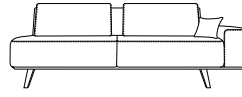

SITTING
OPTIONS

2-seat
174x86x99

3-seat
202x86x99

3,5-seat
238x86x99

4-seat
280x86x99

2-seat 1 arm L
152x86x99

3-seat 1 arm L
180x86x99

3,5-seat 1 arm L
216x86x99

4-seat 1 arm L
258x86x99

2-seat 1 arm R
152x86x99

3-seat 1 arm R
180x86x99

3,5-seat 1 arm R
216x86x99

4-seat 1 arm R
258x86x99

3-seat without arm
156x86x99

3,5-seat without arm
184x86x99

Lounge L*
99x86x272

Lounge R*
99x86x272

Small lounge L*
99x86x230

Small lounge R*
99x86x230

! Floating
Corner 90**
102x86x102

Bob with arm L*
128x86x165

Bob with arm R*
128x86x165

Pouf 86x86
86x46x86

Inner table - oak
35x27x95