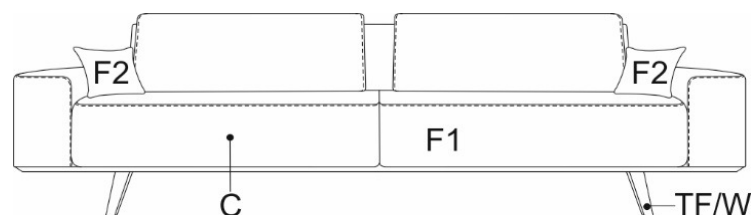

verkoop NL 15-02-2022

TE KIEZEN OPTIES

F1	main fabric	see fabric list
F2	fabric scatter pillows	see fabric list
C	comfort seat	see icons
TF	type of feet	see options
W	wood colour	if 618; beech colours

STANDAARD: pootjes type 618 (Zico) - beuk

KLEUR BEUK POTEN: natural 01, tobacco 20, wenge 06, grey 12, greige antique 11, anthracite 21 of black 02

OPTIE: pootjes type 452 (Pich) - gelakt metaal (zwart)

KLEUR EIK VOOR TAFELS: natural 24, tobacco 20, grey 26, anthracite 25 of black 02

alle sierkussens zijn mogelijk in een tweede stof zonder meerprijs

* het zitcomfort verschilt van de andere elementen door opbouw romp en eigenschappen zitstuip

elementen zonder arm niet bedoeld als afsluitement