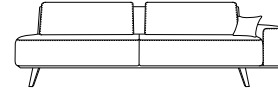

SITTING
OPTIONS

2-seat
174x86x99

3-seat
202x86x99

3,5-seat
238x86x99

4-seat
280x86x99

2-seat 1 arm L
152x86x99

3-seat 1 arm L
180x86x99

3,5-seat 1 arm L
216x86x99

4-seat 1 arm L
258x86x99

2-seat 1 arm R
152x86x99

3-seat 1 arm R
180x86x99

3,5-seat 1 arm R
216x86x99

4-seat 1 arm R
258x86x99

3-seat without arm
156x86x99

3,5-seat without arm
184x86x99

Lounge L*
99x86x272

Lounge R*
99x86x272

Small lounge L*
99x86x230

Small lounge R*
99x86x230

! Floating
Corner 90**
102x86x102

Bob with arm L*
128x86x165

Bob with arm R*
128x86x165

Pouf 86x86
86x46x86

Inner table - oak
35x27x95