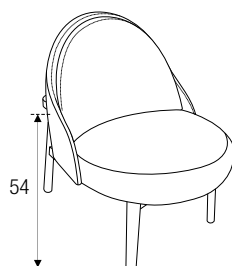

SWEET LOW DINING SEATS

sitting height see: (..)

Passe[®] Partout

Lamos
1-seat
65x77x65 (46)

Lamos pouf
1-seat
65x46x65 (46)

Moon
1-seat
73x80x80 (46)

Pastille seat fix
1-seat
74x77x75 (46)

Pastille seat wheels
1-seat
74x77x75 (46)

Tonio
1-seat
67x73x68 (40)

Toya seat
1-seat
66x86x75 (46)

SWEET LOW DINING SEATS

		Opties	STOF										
			LSA	LSB	LSC	LSD	LSE	LSF	LSG	LSH	LSI	LSJ	LSK
Lamos	PLAMOS10S2	2e stof mogelijk + poot eik	757	771	778	786	805	818	831	844	863	878	910
Lamos poef	PLAMOSPOU	2e stof mogelijk + poot eik	568	576	581	589	600	608	618	626	639	650	671
Moon	PMOON 10SN	ribs + poot eik	640	653	667	680	708	735	749	776	789	817	871
Pastille seat fix	PPASTISEAT FIX	2e stof mogelijk	588	612	625	642	674	698	722	747	776	809	873
Pastille seat wheels	PPASTISEAT WHEELS	2e stof mogelijk	588	612	625	642	674	698	722	747	776	809	873
Tonio	PTONIO10SN	ribs + poot eik	678	692	702	711	730	745	759	773	792	811	849
Toya seat	PTOYA SEAT	poot eik	839	854	865	875	895	911	926	941	962	982	1.023