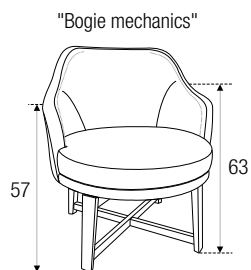

SWEET LOW DINING SEATS

sitting height see: (..)

Passe[®] Partout

Lamos
1-seat
65x77x65 (46)

Lamos pouf
1-seat
65x46x65 (46)

Moon
1-seat
73x80x80 (46)

Pastille seat fix
1-seat
74x77x75 (46)

Pastille seat wheels
1-seat
74x77x75 (46)

Tonio
1-seat
67x73x68 (40)

Toya seat
1-seat
66x86x75 (46)

SWEET LOW DINING SEATS

		Opties	STOF										
			LSA	LSB	LSC	LSD	LSE	LSF	LSG	LSH	LSI	LSJ	LSK
Lamos	PLAMOS10S2	2e stof mogelijk + poot eik	757	771	778	786	805	818	831	844	863	878	910
Lamos poef	PLAMOSPOU	2e stof mogelijk + poot eik	568	576	581	589	600	608	618	626	639	650	671
Moon	PMOON 10SN	ribs + poot eik	640	653	667	680	708	735	749	776	789	817	871
Pastille seat fix	PPASTISEAT FIX	2e stof mogelijk	588	612	625	642	674	698	722	747	776	809	873
Pastille seat wheels	PPASTISEAT WHEELS	2e stof mogelijk	588	612	625	642	674	698	722	747	776	809	873
Tonio	PTONIO10SN	ribs + poot eik	678	692	702	711	730	745	759	773	792	811	849
Toya seat	PTOYA SEAT	poot eik	839	854	865	875	895	911	926	941	962	982	1.023