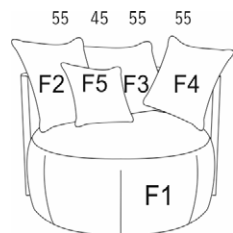

PASTILLE / designed by PP lab

Passe®
Partout

	PPASTI...	LSA	LSB	LSC	LSD	LSE	STOF		LSG	LSH	LSI	LSJ	LSK
							LSF						
Pastille poef 70	POU70	277	288	299	304	318	331		342	353	369	385	417
Pastille poef 90	POU90	389	404	418	424	444	459		476	490	511	534	580
Pastille poef 110	POU110	476	490	505	516	542	562		580	600	626	652	704
Pastille seat fix (geen wieljes)	SEAT FIX	588	612	625	642	674	698		722	747	776	809	873
Pastille seat (wieljes)	SEAT WHEELS	588	612	625	642	674	698		722	747	776	809	873
Pastille lounge	LOU	879	929	963	996	1.063	1.113		1.163	1.214	1.281	1.348	1.482
Pastille lounge XL	LOUXL	991	1.041	1.074	1.107	1.174	1.224		1.274	1.324	1.390	1.457	1.590
Pastille Swing	SWI	1.000	1.050	1.084	1.117	1.184	1.234		1.284	1.335	1.402	1.469	1.603

verkoop NL 15-02-2022

TE KIEZEN OPTIES

F1	main fabric	see fabric list
F2	fabric back pillow 1	see fabric list
F3	fabric back pillow 2	see fabric list
F4	fabric back pillow 3	see fabric list
F5	fabric scatter pillow	see fabric list

alle kussens zijn mogelijk in andere stoffen en dit zonder meerprijs