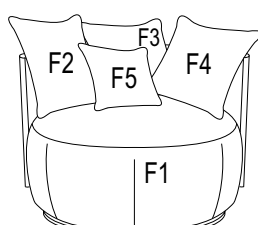

# PASTILLE / W x H x D sitting height: 46

**Passe  
Partout**

**Pouf 70**  
70x46x70

**Pouf 90**  
90x46x90

**Pouf 110**  
110x46x110

**Seat fix** (no wheels)  
74x77x75

**Seat** (wheels)  
74x77x75

**Lounge**  
114x89x110

**Swing** 360°  
114x89x110

**Lounge XL**  
134x89x130