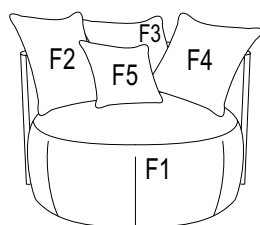

# PASTILLE / W x H x D sitting height: 46

**Passe  
Partout**

**Pouf 70**  
70x46x70

**Pouf 90**  
90x46x90

**Pouf 110**  
110x46x110

**Seat fix** (no wheels)  
74x77x75

**Seat** (wheels)  
74x77x75

**Lounge**  
114x89x110

**Swing** 360°  
114x89x110

**Lounge XL**  
134x89x130