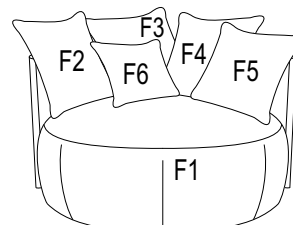

# PASTILLE / W x H x D sitting height: 46

**Passe  
Partout**

**Pouf 70**  
70x46x70

**Pouf 90**  
90x46x90

**Pouf 110**  
110x46x110

**Seat fix** (no wheels)  
74x77x75

**Seat** (wheels)  
74x77x75

**Lounge**  
114x89x110

**Swing** 360°  
114x89x110

**Lounge XL**  
134x89x130