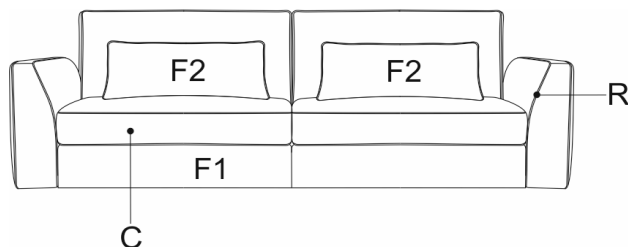

verkoop NL 15-02-2022

TE KIEZEN OPTIES

F1	main fabric	see fabric list
F2	fabric kidney pillow	see fabric list
C	comfort seat	see icons
R	ribs colour	see options

alle lendenkussens zijn mogelijk in een tweede stof zonder meerprijs

model met ribs: **ADINO**

KLEUREN RIBS: 3525 light grey, 1238 dark grey, 4000 black, 2758 beige, 3545 dark brown

model zonder ribs: **ALBERTO**

* het zitcomfort verschilt van de andere elementen door opbouw romp en eigenschappen

** geen rib aanwezig op de zit

elementen zonder arm niet bedoeld als afsluitement