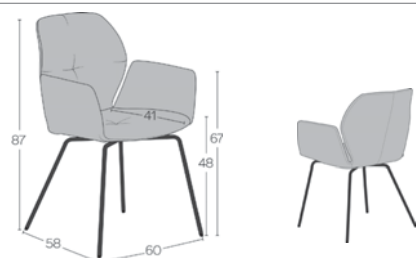

\*METRAGE UNI cm 120 m2 1,95

MOOD#95 M1312 PM15 UNI		2	3	4	5	6	7				1 > 9	10+	
Fixe	Vast	498	521	542	565	586	608	652	679	707	542	498	565

STANDARD

OPTION(S)

\*METRAGE UNI cm 120 m2 1,95

MOOD#95 M1512 PM17 UNI		2	3	4	5	6	7				1 > 9	10+	
Fixe	Vast	347	369	391	413	435	456	500	528	555	391	347	413