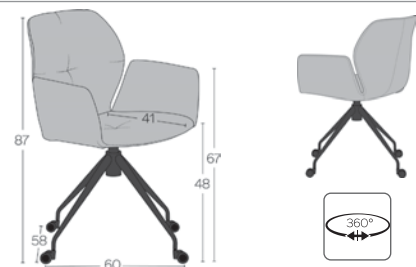

STANDARD

OPTION(S)

4 eur

*METRAGE UNI cm 120 m2 1,95

MOOD#95 M1312 PM15 UNI		2	3	4	5	6	7				1 > 9	10+	
Fixe	Vast	498	521	542	565	586	608	652	679	707	542	498	565