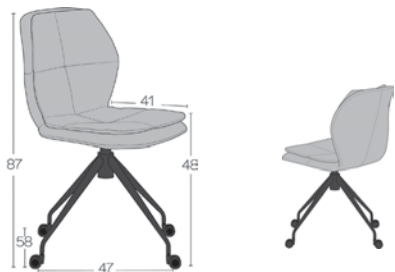

STANDARD

OPTION(S) 4 eur

*METRAGE UNI cm 180 m2 2,45

MOOD#92 M1310 PM15 UNI		2	3	4	5	6	7	1	2	3	1 > 9	10+	
Fixe	Vast	443	466	487	515	543	570	608	643	673	487	443	515