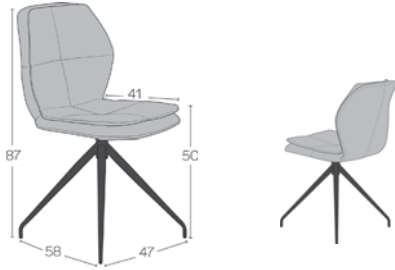

STANDARD

OPTION(S)

4 eur

\*METRAGE UNI cm 120 m2 1,95

MOBITEC COLLECTION										TISSU CLIENT / STOF KLANT		
TISSUS / STOFFEN							CUIRS / LEDER			PRIX/PC / STUKPRIJS		
2	3	4	5	6	7	1	2	3	1 > 9	10+		

MOOD#92 M0510 PM06 UNI		2	3	4	5	6	7	1	2	3	1 > 9	10+	
Fixe	Vast	313	335	357	384	412	439	477	510	544	357	313	384