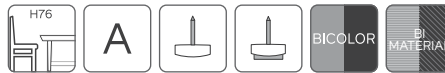

STANDARD

OPTION(S)

\*METRAGE UNI cm 130 m2 2,1

\*METRAGE BI cm 90 (a) 70 (b) m2 1,1 (a) 1,0 (b)

MOOD#99 M1512 PM17		2	3	4	5	6	7	1	2	3	1 > 9	10+	
Fixe	Vast	368	390	412	434	456	477	521	549	576	412	368	434

STANDARD