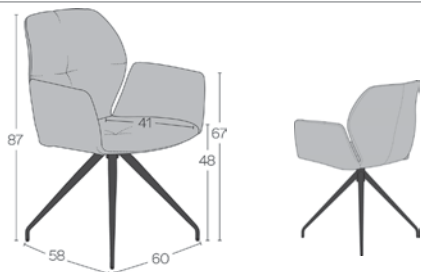

moods #95

MOBITEC COLLECTION										TISSU CLIENT / STOF KLANT		
TISSUS / STOFFEN							CUIRS / LEDER			PRIX/PC / STUKPRIJS		
2	3	4	5	6	7				1 > 9	10+		

MOOD#95 M0512 PM06 UNI		2	3	4	5	6	7				1 > 9	10+	
Fixe	Vast	368	390	412	434	456	477	521	549	576	412	368	434