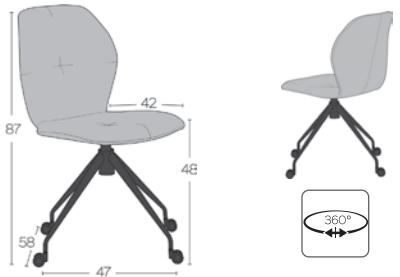

STANDARD

OPTION(S)

4 eur

*METRAGE UNI cm 90 m2 1,25

MOOD#91 M1310 PM15 UNI		2	3	4	5	6	7	1	2	3	1 > 9	10+	
Fixe	Vast	389	405	422	438	455	471	498	516	531	422	389	438