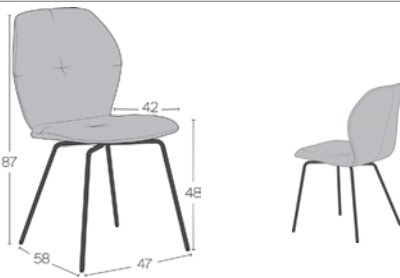

\*METRAGE UNI cm 90 m2 1,25

MOOD#91 M1310 PM15 UNI		2	3	4	5	6	7	1	2	3	1 > 9	10+	
Fixe	Vast	389	405	422	438	455	471	498	516	531	422	389	438

STANDARD

OPTION(S)

\*METRAGE UNI cm 90 m2 1,25

MOOD#91 M1510 PM16 UNI		2	3	4	5	6	7	1	2	3	1 > 9	10+	
Fixe	Vast	236	254	270	286	303	319	347	363	380	270	236	286