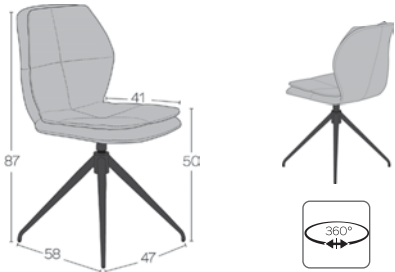

STANDARD

OPTION(S) 4 eur

*METRAGE UNI cm 180 m2 2,45

MOOD#92 M0710 PM07 UNI		2	3	4	5	6	7	1	2	3	1 > 9	10+	
Fixe	Vast	422	445	466	495	521	549	587	621	653	466	422	495