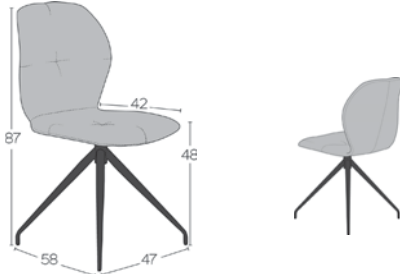

MOBITEC COLLECTION										TISSU CLIENT / STOF KLANT		
TISSUS / STOFFEN							CUIRS / LEDER			PRIX/PC / STUKPRIJS		
2	3	4	5	6	7	1	2	3	1 > 9	10+		

MOOD#91 M0510 PM06 UNI		2	3	4	5	6	7	1	2	3	1 > 9	10+	
Fixe	Vast	257	275	291	307	324	340	368	384	401	291	257	307