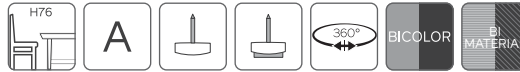

moods #99

MOBITEC COLLECTION										TISSU CLIENT / STOF KLANT		
TISSUS / STOFFEN							CUIRS / LEDER			PRIX/PC / STUKPRIJS		
2	3	4	5	6	7	1	2	3	1 > 9	10+		

MOOD#99 M0512 PM06		2	3	4	5	6	7	1	2	3	1 > 9	10+	
Fixe	Vast	389	411	433	455	477	498	542	570	597	433	389	455

STANDARD

OPTION(S)

4 eur

*METRAGE UNI cm 130 m2 2,1

*METRAGE BI cm 90 (a) 70 (b) m2 1,1 (a) 1,0 (b)

MOOD#99 M0712 PM07		2	3	4	5	6	7	1	2	3	1 > 9	10+	
Fixe	Vast	498	521	542	565	586	608	652	679	707	542	498	565

STANDARD

OPTION(S)

4 eur

*METRAGE UNI cm 130 m2 2,1

*METRAGE BI cm 90 (a) 70 (b) m2 1,1 (a) 1,0 (b)

MOOD#99 M1312 PM15		2	3	4	5	6	7	1	2	3	1 > 9	10+	
Fixe	Vast	519	542	563	586	607	629	673	700	728	563	519	586

STANDARD

OPTION(S)

*METRAGE UNI cm 130 m2 2,1

*METRAGE BI cm 90 (a) 70 (b) m2 1,1 (a) 1,0 (b)

MOOD#99 M1512 PM17		2	3	4	5	6	7	1	2	3	1 > 9	10+	
Fixe	Vast	368	390	412	434	456	477	521	549	576	412	368	434

STANDARD

OPTION(S)

4 eur

*METRAGE UNI cm 130 m2 2,1

*METRAGE BI cm 90 (a) 70 (b) m2 1,1 (a) 1,0 (b)

Le prix du tarif correspond à une version UNI-couleur ou BI-couleur. Dans le cas d'une version BI-matière, le prix à prendre en compte est toujours celui du revêtement le plus élevé. Le premier revêtement mentionné est toujours celui de l'assise (a).

De tariefprijs staat voor een UNI-kleurige of BI-kleurige versie. In het geval van een BI-materiaal versie is de prijs die in aanmerking moet worden genomen altijd die van duurste bekleding. De eerste genoemde bekleding is altijd die van de zitting (a).

* métrage tissu ou simili en cm sur une largeur de rouleau de 140cm, métrage cuir en m² / * afmeting van stof of kunstleder in cm over een rolbreedte van 140 cm, afmeting in leder per m²