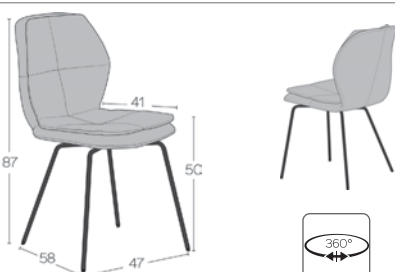

MOOD#92 M1310 PM15 UNI		2	3	4	5	6	7	1	2	3	1 > 9	10+	
Fixe	Vast	443	466	487	515	543	570	608	643	673	487	443	515

STANDARD

OPTION(S)

\*METRAGE UNI cm 180 m2 2,45

MOOD#92 M1510 PM16 UNI		2	3	4	5	6	7	1	2	3	1 > 9	10+	
Fixe	Vast	291	315	335	362	392	418	457	490	522	335	291	362