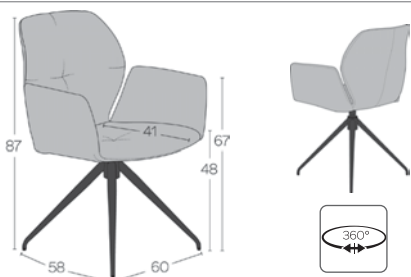

STANDARD

OPTION(S)

4 eur

\*METRAGE UNI cm 120 m2 1,95

MOOD#95 M0712 PM07 UNI		2	3	4	5	6	7				1 > 9	10+	
Fixe	Vast	477	500	521	544	565	587	631	658	686	521	477	544

STANDARD

OPTION(S)

4 eur