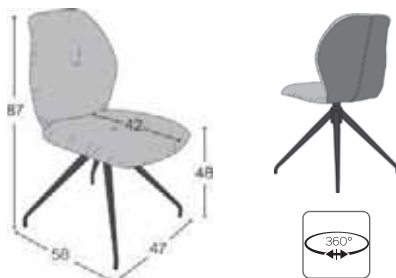

STANDARD							
OPTION(S)							
	4 eur						
*METRAGE UNI	cm	110				m2	1,4
*METRAGE BI	cm	65 (a)	65 (b)	m2		0,8 (a) 0,6 (b)	

MOOD#90 M0710 PM07		2	3	4	5	6	7	1	2	3	1 > 9	10+	
Fixe	Vast	389	405	422	438	455	471	498	516	531	422	389	438