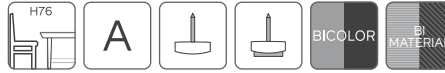

moods #99

MOBITEC COLLECTION										TISSU CLIENT / STOF KLANT		
TISSUS / STOFFEN							CUIRS / LEDER			PRIX/PC / STUKPRIJS		
2	3	4	5	6	7	1	2	3	1 > 9	10+		

MOOD#99 M0512 PM06		2	3	4	5	6	7	1	2	3	1 > 9	10+	
Fixe	Vast	389	411	433	455	477	498	542	570	597	433	389	455

STANDARD

OPTION(S)

4 eur

*METRAGE UNI cm 130 m2 2,1

*METRAGE BI cm 90 (a) 70 (b) m2 1,1 (a) 1,0 (b)

MOOD#99 M0712 PM07		2	3	4	5	6	7	1	2	3	1 > 9	10+	
Fixe	Vast	498	521	542	565	586	608	652	679	707	542	498	565

STANDARD

OPTION(S)

4 eur

*METRAGE UNI cm 130 m2 2,1

*METRAGE BI cm 90 (a) 70 (b) m2 1,1 (a) 1,0 (b)

MOOD#99 M1312 PM15		2	3	4	5	6	7	1	2	3	1 > 9	10+	
Fixe	Vast	519	542	563	586	607	629	673	700	728	563	519	586

STANDARD

OPTION(S)

*METRAGE UNI cm 130 m2 2,1

*METRAGE BI cm 90 (a) 70 (b) m2 1,1 (a) 1,0 (b)

MOOD#99 M1512 PM17		2	3	4	5	6	7	1	2	3	1 > 9	10+	
Fixe	Vast	368	390	412	434	456	477	521	549	576	412	368	434

STANDARD

OPTION(S)

4 eur

*METRAGE UNI cm 130 m2 2,1

*METRAGE BI cm 90 (a) 70 (b) m2 1,1 (a) 1,0 (b)

Le prix du tarif correspond à une version UNI-couleur ou BI-couleur. Dans le cas d'une version BI-matière, le prix à prendre en compte est toujours celui du revêtement le plus élevé. Le premier revêtement mentionné est toujours celui de l'assise (a).

De tariefprijs staat voor een UNI-kleurige of BI-kleurige versie. In het geval van een BI-materiaal versie is de prijs die in aanmerking moet worden genomen altijd die van duurste bekleding. De eerste genoemde bekleding is altijd die van de zitting (a).

* métrage tissu ou simili en cm sur une largeur de rouleau de 140cm, métrage cuir en m² / * afmeting van stof of kunstleder in cm over een rolbreedte van 140 cm, afmeting in leder per m²