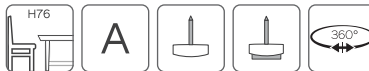

STANDARD

OPTION(S)

4 eur

\*METRAGE UNI cm 245 m2 3,65

MOOD#96 M0712 PM07 UNI		2	3	4	5	6	7	1	2	3	1 > 9	10+	
Fixe	Vast	554	582	609	642	675	709	774	818	862	609	554	642

STANDARD

OPTION(S)

4 eur