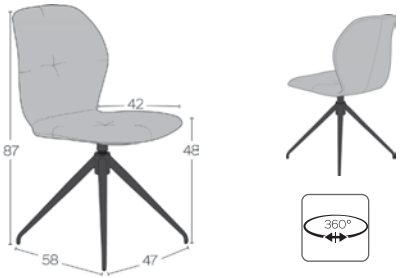

STANDARD

OPTION(S)

4 eur

\*METRAGE UNI cm 90 m2 1,25

MOOD#91 M0710 PM07 UNI		2	3	4	5	6	7	1	2	3	1 > 9	10+	
Fixe	Vast	368	384	401	417	434	450	477	495	510	401	368	417

STANDARD

OPTION(S)

4 eur