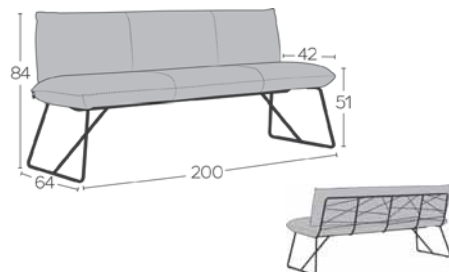

cosy

MOBITEC COLLECTION										TISSU CLIENT / STOF KLANT		
TISSUS / STOFFEN							CUIRS / LEDER			PRIX/PC / STUKPRIJS		
2	3	4	5	6	7	1	2	3	1 > 9	10+		

COSY B0510		BENCH 200CM UNI H47 PM -A					2	3	4	5	6	7	1	2	3	1 > 9	10+	
Fixe	Vast	912	954	986	1.023	1.059	1.096	1.196	1.254	1.301	986	912	1.023