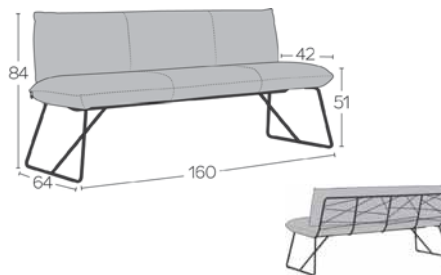

STANDARD

NOTE(S)

Veuillez mentionner la couleur du cadre métallique.

Gelieve de kleur van het metalen frame op te geven.

*METRAGE UNI cm 170 m2 2,5

COSY B0310	BENCH 160CM UNI H47 PM -A	2	3	4	5	6	7	1	2	3	1 > 9	10+	
Fixe	Vast	870	912	944	981	1.017	1.054	1.133	1.191	1.238	944	870	981

STANDARD

NOTE(S)

Veuillez mentionner la couleur du cadre métallique.

Gelieve de kleur van het metalen frame op te geven.

*METRAGE UNI cm 330 m2 5,1

COSY B0410	BENCH 180CM UNI H47 PM -A	2	3	4	5	6	7	1	2	3	1 > 9	10+	
Fixe	Vast	891	933	965	1.002	1.038	1.075	1.164	1.222	1.269	965	891	1.002