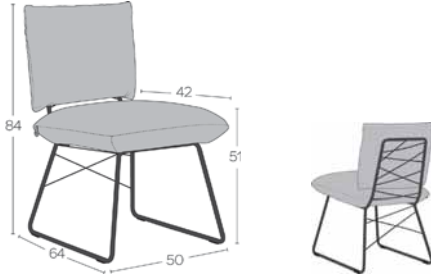

cosy

MOBITEC COLLECTION										TISSU CLIENT / STOF KLANT		
TISSUS / STOFFEN							CUIRS / LEDER			PRIX/PC / STUKPRIJS		
2	3	4	5	6	7	1	2	3	1 > 9	10+		

COSY C0110	UNI H47 PM -A	2	3	4	5	6	7	1	2	3	1 > 9	10+	
Fixe	Vast	282	298	314	330	345	361	387	403	419	314	282	330