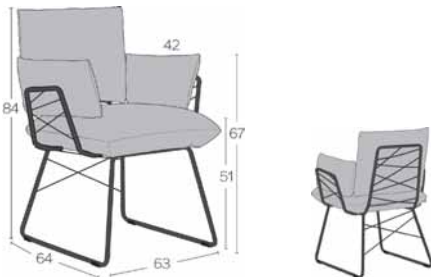

STANDARD

NOTE(S)

Veuillez mentionner la couleur du cadre métallique.

Gelieve de kleur van het metalen frame op te geven.

*METRAGE UNI cm 170 m2 2,5

COSY B0310	BENCH 160CM UNI H47 PM -A	2	3	4	5	6	7	1	2	3	1 > 9	10+	
Fixe	Vast	870	912	944	981	1.017	1.054	1.133	1.191	1.238	944	870	981