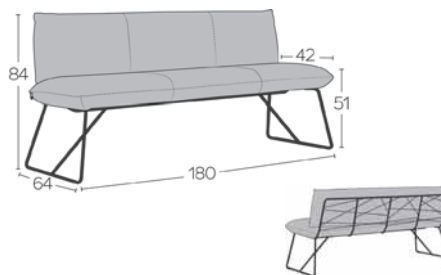

STANDARD

NOTE(S)

Veuillez mentionner la couleur du cadre métallique.

Gelieve de kleur van het metalen frame op te geven.

*METRAGE UNI cm 170 m2 2,5

COSY B0310	BENCH 160CM UNI H47 PM -A	2	3	4	5	6	7	1	2	3	1 > 9	10+	
Fixe	Vast	870	912	944	981	1.017	1.054	1.133	1.191	1.238	944	870	981

STANDARD

NOTE(S)

Veuillez mentionner la couleur du cadre métallique.

Gelieve de kleur van het metalen frame op te geven.

*METRAGE UNI cm 330 m2 5,1

COSY B0410	BENCH 180CM UNI H47 PM -A	2	3	4	5	6	7	1	2	3	1 > 9	10+	
Fixe	Vast	891	933	965	1.002	1.038	1.075	1.164	1.222	1.269	965	891	1.002