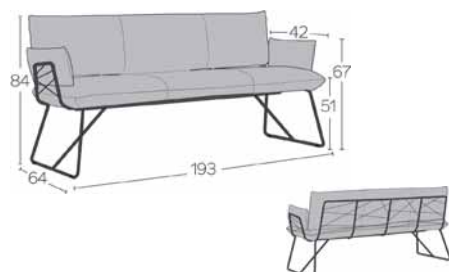

STANDARD

H76	A			NOSAG

NOTE(S)
Veuillez mentionner la couleur du cadre métallique.
Gelieve de kleur van het metalen frame op te geven.

*METRAGE UNI cm 385 m2 5,8

COSY B0712		BENCH 180CM UNI H47 PM +A					2	3	4	5	6	7	1	2	3	1 > 9	10+	
Fixe	Vast	1.007	1.049	1.080	1.122	1.164	1.206	1.332	1.406	1.469	1.080	1.007	1.122