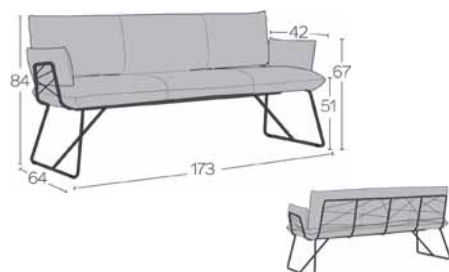

STANDARD

H76	A			NOSAG

NOTE(S)
Veuillez mentionner la couleur du cadre métallique.
Gelieve de kleur van het metalen frame op te geven.

*METRAGE UNI cm 360 m2 6,3

COSY B0612		BENCH 160CM UNI H47 PM +A					2	3	4	5	6	7	1	2	3	1 > 9	10+	
Fixe	Vast	986	1.028	1.059	1.101	1.143	1.185	1.301	1.374	1.437	1.059	986	1.101