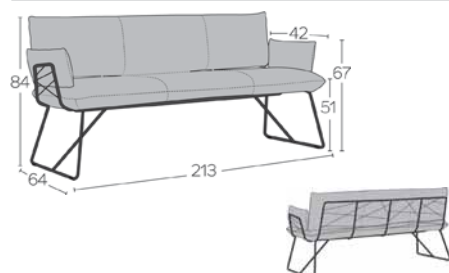

STANDARD

H76	A			NOSAG

NOTE(S)
Veuillez mentionner la couleur du cadre métallique.
Gelieve de kleur van het metalen frame op te geven.

*METRAGE UNI cm 385 m2 6,4

COSY B0812		BENCH 200CM UNI H47 PM +A					2	3	4	5	6	7	1	2	3	1 > 9	10+	
Fixe	Vast	1.028	1.070	1.101	1.143	1.185	1.227	1.364	1.437	1.500	1.101	1.028	1.143