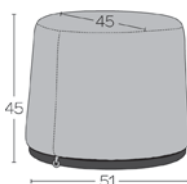

STANDARD

OPTION(S)

4 eur

\*METRAGE UNI cm 130 m2 -

BOLERO R2410	BOLERO POUF UNO	2	3	4	5	6	7	1	2	3	1 > 9	10+	
Fixe	Vast	188	198	209	219	230	240	-	-	-	209	188	-

STANDARD

OPTION(S)

4 eur

\*METRAGE UNI cm 110 m2 -

BOLERO R2510	BOLERO POUF DUO	2	3	4	5	6	7	1	2	3	1 > 9	10+	
Fixe	Vast	366	387	408	429	450	471	-	-	-	408	366	-

STANDARD

OPTION(S)

4 eur

\*METRAGE UNI cm 205 m2 -

Une version bicolor est disponible sur demande auprès de notre service commercial.  
Een bi-color versie is verkrijgbaar op aanvraag bij onze verkoopafdeling.

\* métrage tissu ou simili en cm sur une largeur de rouleau de 140cm, métrage cuir en m<sup>2</sup> / \* afmeting van stof of kunstleder in cm over een rolbreedte van 140 cm, afmeting in leder per m<sup>2</sup>