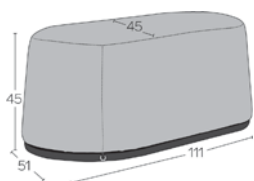

STANDARD

OPTION(S)

4 eur

\*METRAGE UNI cm 130 m2 -

BOLERO R2410	BOLERO POUF UNO	2	3	4	5	6	7	1	2	3	1 > 9	10+	
Fixe	Vast	188	198	209	219	230	240	-	-	-	209	188	-

STANDARD

OPTION(S)

4 eur

\*METRAGE UNI cm 110 m2 -

BOLERO R2510	BOLERO POUF DUO	2	3	4	5	6	7	1	2	3	1 > 9	10+	
Fixe	Vast	366	387	408	429	450	471	-	-	-	408	366	-

STANDARD

OPTION(S)

4 eur

\*METRAGE UNI cm 205 m2 -

Une version bicolor est disponible sur demande auprès de notre service commercial.  
Een bi-color versie is verkrijgbaar op aanvraag bij onze verkoopafdeling.