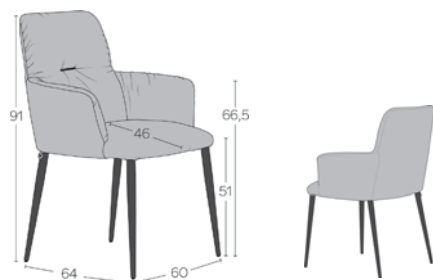

STANDARD

OPTION(S)

4 eur 4 eur

NOTE(S)

La barrette décorative dans le dos est toujours de la même couleur que le piétement métallique.

Het sierstaafje in de rug is altijd in dezelfde kleur als de metalen poot.

*METRAGE UNI cm 125 m2 2