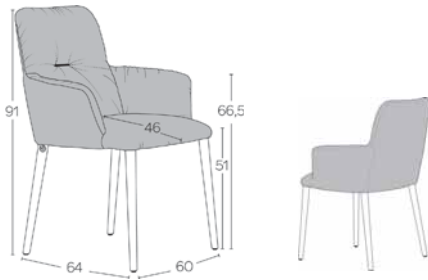

STANDARD

OPTION(S)

20 eur 51 eur 4 eur

NOTE(S)

Choisissez la couleur de la barrette décorative dans le dos parmi notre collection de couleurs métal.

Kies de kleur van het sierstaafje in de rug uit onze collectie metaalkleuren.

*METRAGE UNI cm 110 m2 1,35

AURA C0212	H47 PB +A	2	3	4	5	6	7	1	2	3	1 > 9	10+	
Fixe	Vast	345	356	366	382	398	414	461	482	503	366	345	382

STANDARD

OPTION(S)

20 eur 51 eur 4 eur

NOTE(S)

Choisissez la couleur de la barrette décorative dans le dos parmi notre collection de couleurs métal.