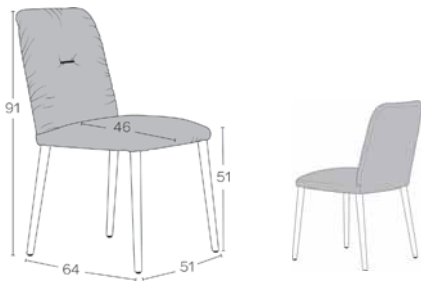

aura

MOBITEC COLLECTION										TISSU CLIENT / STOF KLANT		
TISSUS / STOFFEN							CUIRS / LEDER			PRIX/PC / STUKPRIJS		
2	3	4	5	6	7	1	2	3	1 > 9	10+		

AURA C0110	H47 PB -A	2	3	4	5	6	7	1	2	3	1 > 9	10+	
Fixe	Vast	251	261	272	282	293	303	345	356	377	272	251	282

STANDARD

OPTION(S)

20 eur 51 eur 4 eur

NOTE(S)

Choisissez la couleur de la barrette décorative dans le dos parmi notre collection de couleurs métal.

Kies de kleur van het sierstaafje in de rug uit onze collectie metaalkleuren.

*METRAGE UNI cm 110 m2 1,35

AURA C0212	H47 PB +A	2	3	4	5	6	7	1	2	3	1 > 9	10+	
Fixe	Vast	345	356	366	382	398	414	461	482	503	366	345	382