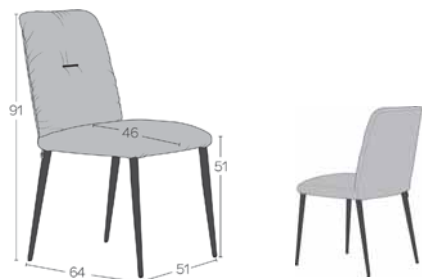

aura

MOBITEC COLLECTION										TISSU CLIENT / STOF KLANT		
TISSUS / STOFFEN							CUIRS / LEDER			PRIX/PC / STUKPRIJS		
2	3	4	5	6	7				1 > 9	10+		

AURA CO310	H47 PM -A	2	3	4	5	6	7				1 > 9	10+	
Fixe	Vast	282	293	303	314	324	335	377	387	408	303	282	314

STANDARD

OPTION(S)

4 eur 4 eur

NOTE(S)

La barrette décorative dans le dos est toujours de la même couleur que le piétement métallique.

Het sierstaafje in de rug is altijd in dezelfde kleur als de metalen poot.

*METRAGE UNI cm 110 m2 1,35

AURA CO412	H47 PM +A	2	3	4	5	6	7				1 > 9	10+	
Fixe	Vast	377	387	398	414	429	445	492	513	534	398	377	414