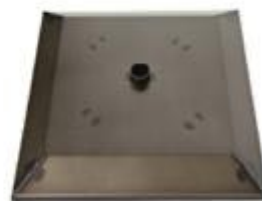

ROOS

Voetmogelijkheden (Draaifauteuil)

A) STERVOET ZWART

B) 5 TEENS ZWART

C) SPINVOET

D) PLATVOET
D1) PLATVOET ZWART

E) STER ROND
E1) STER ROND ZWART

F) VOET METAAL
F1) VOET METAAL ZWART