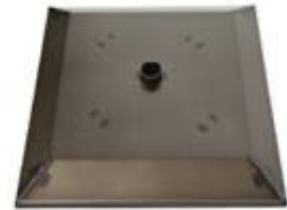

59

Fauteuil:

Zitdiepte:	57 cm
Zithoogte:	41 cm
Zitbreedte:	50 cm
Totaal breedte:	84 cm
Totaal diepte:	95 cm
Totaal hoogte:	115 cm

Hocker:

Diepte:	64 cm
Breedte:	77 cm
Hoogte:	38 cm

Typefouten voorbehouden!

Het zwaar belasten van een bewegend mechaniek valt niet onder de garantie en kan voor kraken en afbreken van de onderdelen zorgen.

LIZZY

A) STERVOET ZWART

B) 5 TEENS ZWART

C) SPINVOET

D) PLATVOET
D1) PLATVOET ZWART

E) STER ROND
E1) STER ROND ZWART

F) VOET METAAL
F1) VOET METAAL ZWART

MEERPRIJS 59

G) SCHIJF ROND ZWART

H) BETON ROND

MEERPRIJS 83

J) VOET HOUT
J1) VOET HOUT ZWART

MEERPRIJS 59