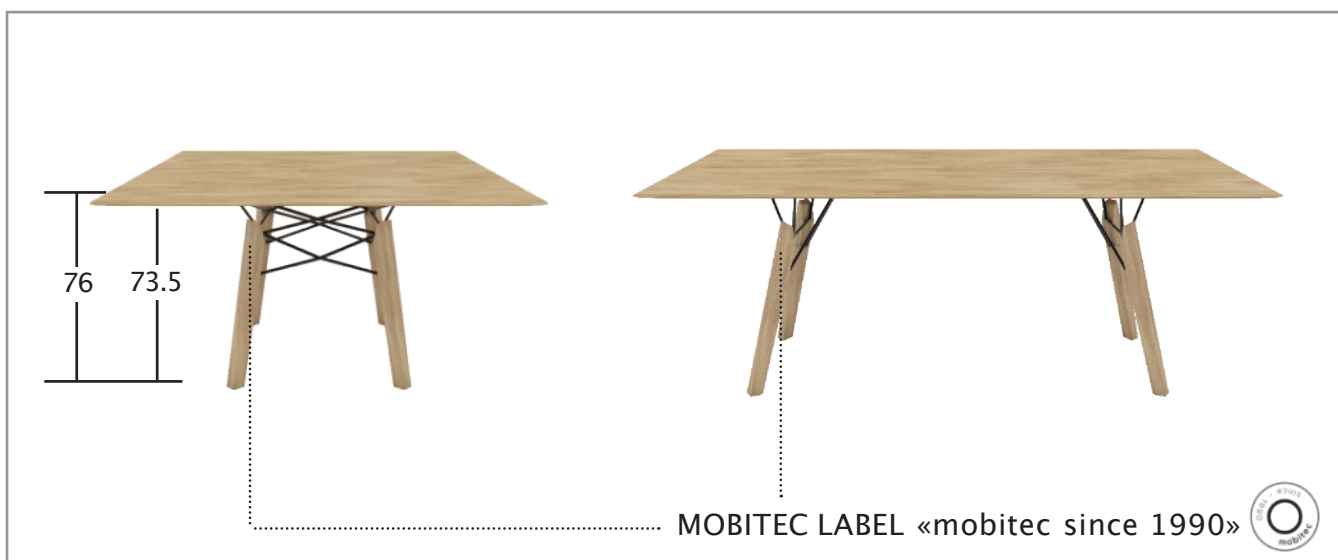

Formes de plateau / Tafelbladen vormen

* 160x160cm

Pour des raisons techniques, le plateau 160x160cm est composé de 2 éléments séparés.

Om technische redenen bestaat het blad 160x160cm uit 2 afzonderlijke stukken.

Types de plateaux / Tafelbladen afwerkingen

- 01** Bois massif 24mm, chant biseauté.
24mm massief hout, schuine (naar binnen afgeschuind) kant.
- 07** Base multiplex 24mm, chant biseauté teinté noir, plaquage supérieur 0.6mm en chêne «VINTAGE».
24mm multiplexbasis, zwarte afgeschuinde kant, topfineer 0.6mm in «VINTAGE» eiken.
- 08** Base multiplex 24mm, chant biseauté teinté noir, plaquage supérieur 0.6mm en chêne «ROUGH CUT» (brut de sciage).
24mm multiplexbasis, zwarte afgeschuinde kant, topfineer 0.6mm in «ROUGH CUT» eiken.
- 09** Base multiplex 24mm, chant biseauté teinté noir, plaquage supérieur 0.6mm en bois véritable façonné «MOSAIC».
24mm multiplexbasis, zwarte afgeschuinde kant, topfineer 0.6mm in echt hout eiken of noten, «MOSAIC» afwerking.

Piétement / Poot

PB 1

Pieds en bois massif
Coloris de la structure métallique du pied au choix

Massief houten poten
De kleur van de metalen structuur van de poot is naar keuze

01	GRAVITY 01PB1-Ext	MASSIF / MASSIEF					
		A	P/M	H	E	W	N
		B	P/M	P/M	E	E	N
 <p>(A) plateau/tafelblad - (B) pieds/poten</p>	110x110cm	749	-	1.049	1.099	1.599	
	135x135cm	999	-	1.299	1.349	1.999	
	* 160x160cm	1.499	-	1.799	1.849	2.699	
	90x160cm	949	-	1.249	1.299	1.899	
	90x180cm	999	-	1.299	1.349	1.999	
	100x200cm	1.099	-	1.399	1.449	2.099	
	100x220cm	1.199	-	1.499	1.549	2.199	
	100x240cm	1.299	-	1.599	1.649	2.349	
	100x260cm	1.399	-	1.699	1.749	2.499	

07	GRAVITY 07 PB1-Ext	A	Chêne / Eiken «VINTAGE» (V12)
		B	E12
 <p>(A) plateau/tafelblad - (B) pieds/poten</p>	110x110cm	949	
	135x135cm	1.199	
	90x160cm	1.149	
	90x180cm	1.199	
	100x200cm	1.299	
	100x220cm	1.399	
	100x240cm	1.499	
	100x260cm	1.599	