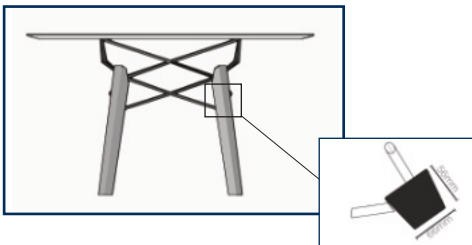

Piétement / Poot

PB 1

Pieds en bois massif
Coloris de la structure métallique du pied au choix

Massief houten poten
De kleur van de metalen structuur van de poot is naar keuze