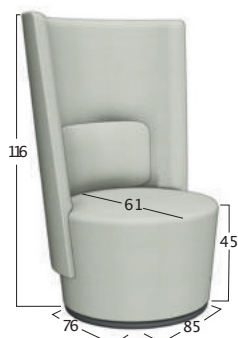

NOTES R1418

avec assise tournante à 180° avec retour automatique. Piètement toujours coloris en bois teinté noir.

Stoel met draaimechanisme en 180° automatische terugdraai is enkel verkrijgbaar met zwart hout onderstel.

Ref. Produit / Productnummer	2	3	4	5	6	7	1	2	3	1>9	10+		Metrage*
R1719- Fixe /Vast	569	609	649	689	729	769	-	-	-	649	569	689	365 -
R1819- Fixe tournant /Vast roterend	599	639	679	719	759	799	-	-	-	679	599	719	365 -