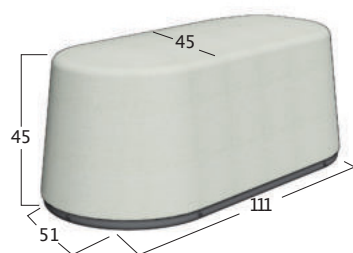

STANDARD

OPTION(S)

4 €

Woontheater de Eclips Assen | www.deeclips.nl

* métrage tissu ou similien cm sur une largeur de rouleau de 140cm, métrage cuir en m² /* afmeting van stof of kunstleder in cm over een rolbreedte van 140cm, afmeting in leder per m²