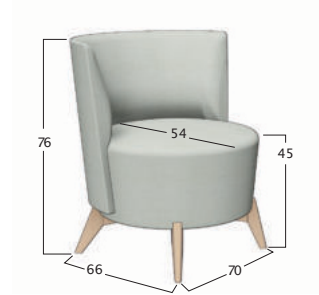

bolero	MOBITEC COLLECTION										TISSU CLIENT / STOF KLANT			
	TISSUS / STOFFEN						CUIRS / LEDER				PRIX/PC / STUKPRIJS		METRAGE*	
	2	3	4	5	6	7	1	2	3	1>9	10+	cm m²		

Ref. Produit / Productnummer	2	3	4	5	6	7	1	2	3	1>9	10+	Metrage*		
R0118- Fixe /Vast	419	439	459	479	499	519	-	-	-	459	419	479	200	-