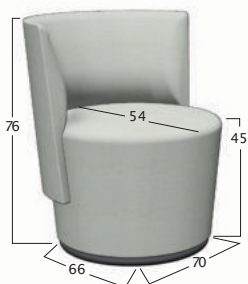

STANDARD

OPTION(S)

4 €

NOTES R1418

avec assise tournante à 180° avec retour automatique. Piètement toujours coloris en bois teinté noir.

Stoel met draaimechanisme en 180° automatische terugdraai is enkel verkrijgbaar met zwart hout onderstel.