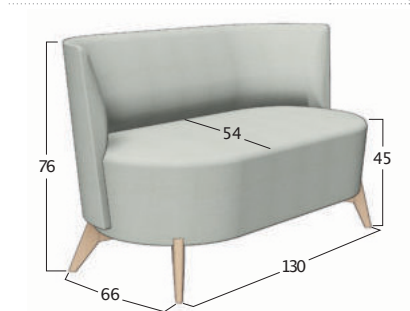

STANDARD

OPTION(S)

20 € 5 1 € 4 €

Ref. Produit / Productnummer	2	3	4	5	6	7	1	2	3	1>9	10+	Metrage*		
R0525-Fixe /Vast	669	699	729	759	789	819	-	-	-	729	669	759	320	-