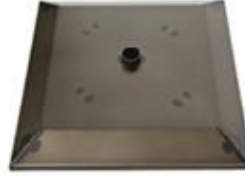

## Fauteuil:

Zitdiepte:	57 cm
Zithoogte:	41 cm
Zitbreedte:	50 cm
Totaal breedte:	84 cm
Totaal diepte:	95 cm
Totaal hoogte:	115 cm

**55**

## Hocker:

Diepte:	64 cm
Breedte:	77 cm
Hoogte:	38 cm

Leder is een natuurproduct, dat betekent dat het mogelijk is dat er kleurverschillen zijn met uw staal.

Bij opengewerkte leersoorten is het mogelijk dat littekens, krassen, muggenbeten en/of pigmentvlekken te zien zijn.

## VOET MOGELIJKHEDEN

A) STERVOET ZWART

B) 5 TEENS ZWART

C) SPINVOET

D) PLATVOET  
D1) PLATVOET ZWART

E) STER ROND  
E1) STER ROND ZWART

F) VOET METAAL  
F1) VOET METAAL ZWART  
MEERPRIJS 55

G) SCHIJF ROND ZWART

H) BETON ROND  
MEERPRIJS 77

J) VOET HOUT  
J1) VOET HOUT ZWART  
MEERPRIJS 55

K) SCHIJF VIERKANT ZWART

L) BETON VIERKANT  
MEERPRIJS 77

M) VOET HOUT GEBRAND  
MEERPRIJS 55