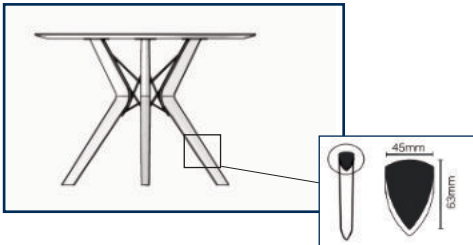

Piétement / Poot

PB1