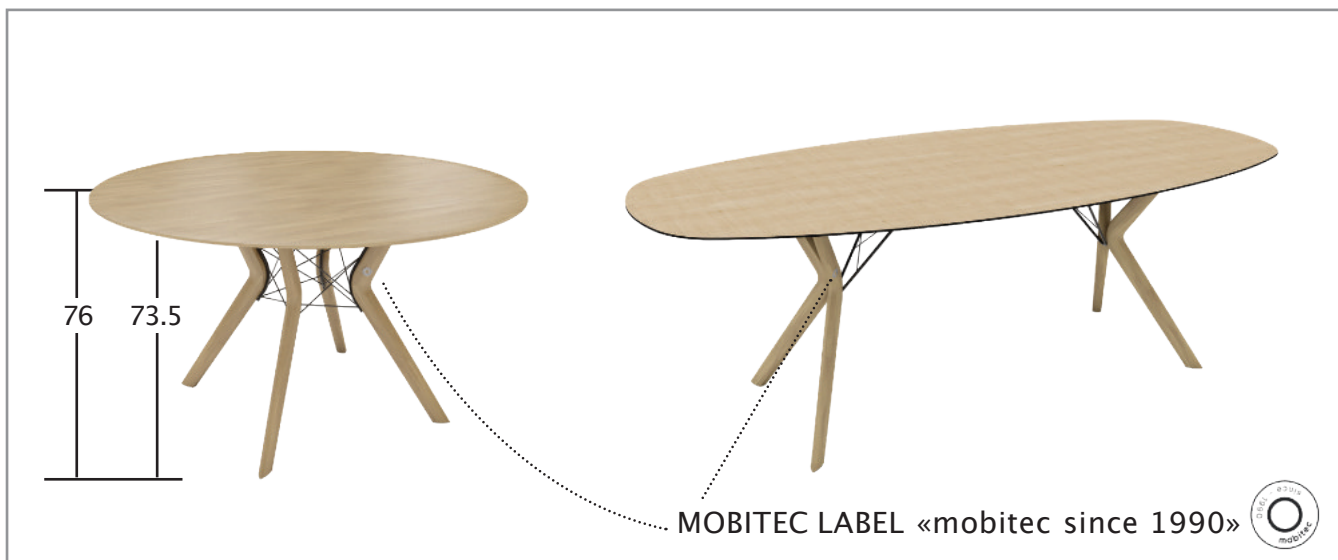

Forme de plateau / Tafelblad vorm

M

* Ø160cm

Pour des raisons techniques, le plateau Ø160cm est composé de 3 éléments séparés.

Om technische redenen bestaat het blad Ø160cm uit 3 afzonderlijke stukken.

Types de plateaux / Tafelbalden afwerkingen

Piétement / Poot

PB1

Pieds en bois massif
coloris de la structure métallique du pied au choix

Massief houten poten, de kleur van de metalen structuur van de poot is naar keuze.

01	ECLIPSE M-01PB1-Ext	MASSIF / MASSIEF					
		A	P/M	H	E	W	N
		B	P/M	P/M	E	E	N
 <p>(A) plateau/tafelblad - (B) pieds/poten</p>	Ø110cm	999	-	1.299	1.349	1.999	
	Ø135cm	1.199	-	1.499	1.549	2.499	
	* Ø160cm	1.699	-	1.999	2.049	3.199	
	100x180cm	1.199	-	1.499	1.549	2.399	
	100x200cm	1.299	-	1.599	1.649	2.499	
	110x220cm	1.449	-	1.749	1.799	2.649	
	110x240cm	1.549	-	1.849	1.899	2.799	
	120x260cm	1.699	-	1.999	2.049	2.999	

07	ECLIPSE M-07 PB1-Ext	A	Chêne / Eiken «VINTAGE» (V12)
		B	E12
		 <p>(A) plateau/tafelblad - (B) pieds/poten</p>	Ø110cm
Ø135cm	1.399		
* Ø160cm	techniquement pas possible - technisch niet mogelijk		
100x180cm	1.399		
100x200cm	1.499		
110x220cm	1.649		
110x240cm	1.749		
120x260cm	1.899		

08	ECLIPSE M-08 PB1-Ext	A	Chêne / Eiken «ROUGH CUT» (R11)
		B	E11
		 <p>(A) plateau/tafelblad - (B) pieds/poten</p>	Ø110cm
Ø135cm	1.399		
* Ø160cm	techniquement pas possible - technisch niet mogelijk		
100x180cm	1.399		
100x200cm	1.499		
110x220cm	1.649		
110x240cm	1.749		
120x260cm	1.899		