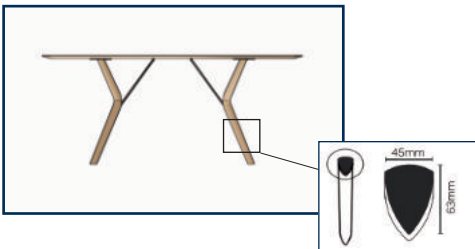

Piètement / Poot

PB1

Pieds en bois massif
coloris de la structure métallique du pied au choix

Massief houten poten, de kleur van de metalen structuur
van de poot is naar keuze.