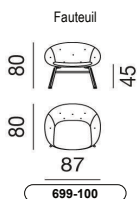

## AFMETINGEN

Alle breedtematen zijn naar boven afgerond. De overige maten zijn circa maten.

## Coupon toeslag

100

METRAGE (cm)

205

GEWICHT (kg)

18