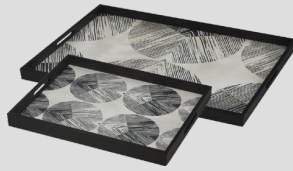

#20425 chevron
#20426 chevron