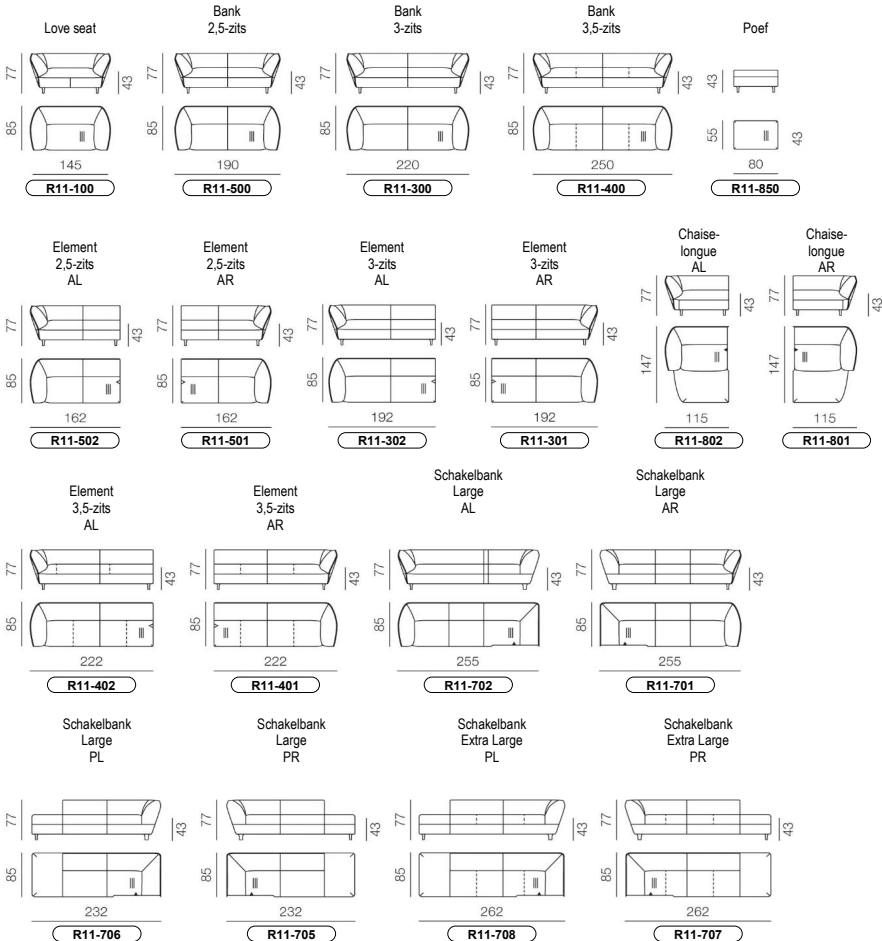

AFMETINGEN

Alle breedtematen zijn naar boven afgerond. De overige maten zijn circa maten.

EURO NLB: 01-05-2021

TECHNISCHE GEGEVENS

Romp	Massief beuken en plaatmateriaal.
Romp poef	Plaatmateriaal.
Vering zitting	Hardstalen veren.
Vulling	HR schuim 50kg/m ³ , afdekking Leoskin. HR schuim 40kg/m ³ , afdekking Leoskin. HR schuim 30kg/m ³ , afdekking Leoskin. Polyether schuim 16kg/m ³ , afdekking Leoskin.
Poten	Aluminium gepolijst. Optie: Alle Pode epoxy- of Lac kleuren.
Pootdoppen	Kunststof zwart.
Bekleding	Niet leverbaar in Alcantara.
Siersteek	Dubbelnaalds naad.
Bies	Volgt de bekleding van de romp, afwijkend niet mogelijk in couponstoffen.
Maatoptie	Zithoogte + 2 cm.
Naadindeling	De uitvoeringen in leer hebben afwijkende naden, uitvoeringen in velourse stoffen volgen de naadindeling van leer.
Bijzonderheden	Materiaalcombinaties bij stretchstoffen is niet mogelijk. Kleuren combineren binnen dezelfde stretchstof is wel mogelijk.
Opmerking	Aan de achterzijde van de rug van de banken, loveseats en schakelbanken is één van de naden voorzien van een weggewerkte rits. In een lichte bekleding kan de rits zichtbaar zijn als een dunne zwarte streep. (Uitvoering 100, 300, 400, 500, 701 en 702).
Design	Yonoh, 2020.
Comfortopties	