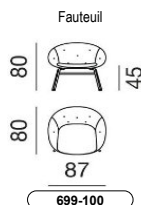

AFMETINGEN

Alle breedtematen zijn naar boven afgerond. De overige maten zijn circa maten.

TECHNISCHE GEGEVENS

| | |
|--------------------|---|
| Romp | Kunststof ABS. |
| Vulling | HR schuim 50kg/m ³ , afdekking Leoskin. |
| Onderstel | Alle Pode Epoxykleuren of Pode Lac & Stitch lakkleuren. |
| Pootdoppen | Kunststof zwart met vilt. |
| Siersteek | Dubbelnaalds naad. |
| Opmerking | De bekleding van de zitkuip is voorzien van een grijze rits. De bekleding is voorzien van kleine aangetrokken steekjes (points). |
| Maximale belasting | 100 kg. |
| Design | Formstelle, 2018. |