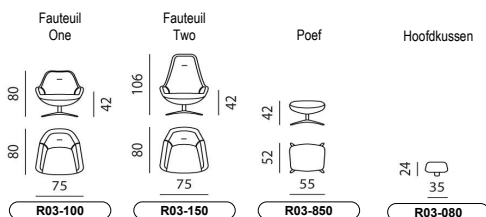

**AFMETINGEN**

Alle breedtematen zijn naar boven afgerond. De overige maten zijn circa maten.

**TECHNISCHE GEGEVENS**

Romp fauteuil	Staal en beuken laminaat.
Romp poef	Beukenlaminaat en plaatmateriaal.
Vering zitting fauteuil	Hardstalen veren.
Vering rug fauteuil One	Vrijverend plaatmateriaal.
Vering rug fauteuil Two	Geen.
Vulling	HR schuim 50kg/m ³ , afdekking Leoskin. HR schuim 40kg/m ³ , afdekking Leoskin. HR schuim 30kg/m ³ , afdekking Leoskin. Polyether schuim 75kg/m ³ , afdekking Leoskin. Polyether schuim 30kg/m ³ , afdekking Leoskin.
Voet Basiq (m.u.v. poef)	Aluminium gepolijst.
Voet Jink	Optie: Alle Pode epoxy- of Lac kleuren. Aluminium gepolijst.
Pootdoppen	Optie: Alle Pode epoxy- of Lac kleuren. Kunststof zwart.
Voet Husk	
- Eiken delen	Massief eiken in alle Pode Oak kleuren.
- Stalen delen	Staal geëpoxideerd in de E2600 Lava.
Pootdoppen	Kunststof zwart met vilt, pootdoppen kunststof zwart worden los meegeleverd.
Maatopties fauteuil	Zithoogte + 2 cm bij alle voeten. Zithoogte + 4 cm bij voet Basiq en Jink.
Maatoptie poef	Zithoogte + 2 cm bij voet Jink.
Siersteek	Vlakke naad en dubbelnaads naad.
Let op	Materiaalcombinaties bij stretchstoffen is niet mogelijk. Kleuren combineren binnen dezelfde stretchstof is wel mogelijk.
Design	Thijs Smeets, 2019.
Comfortopties	