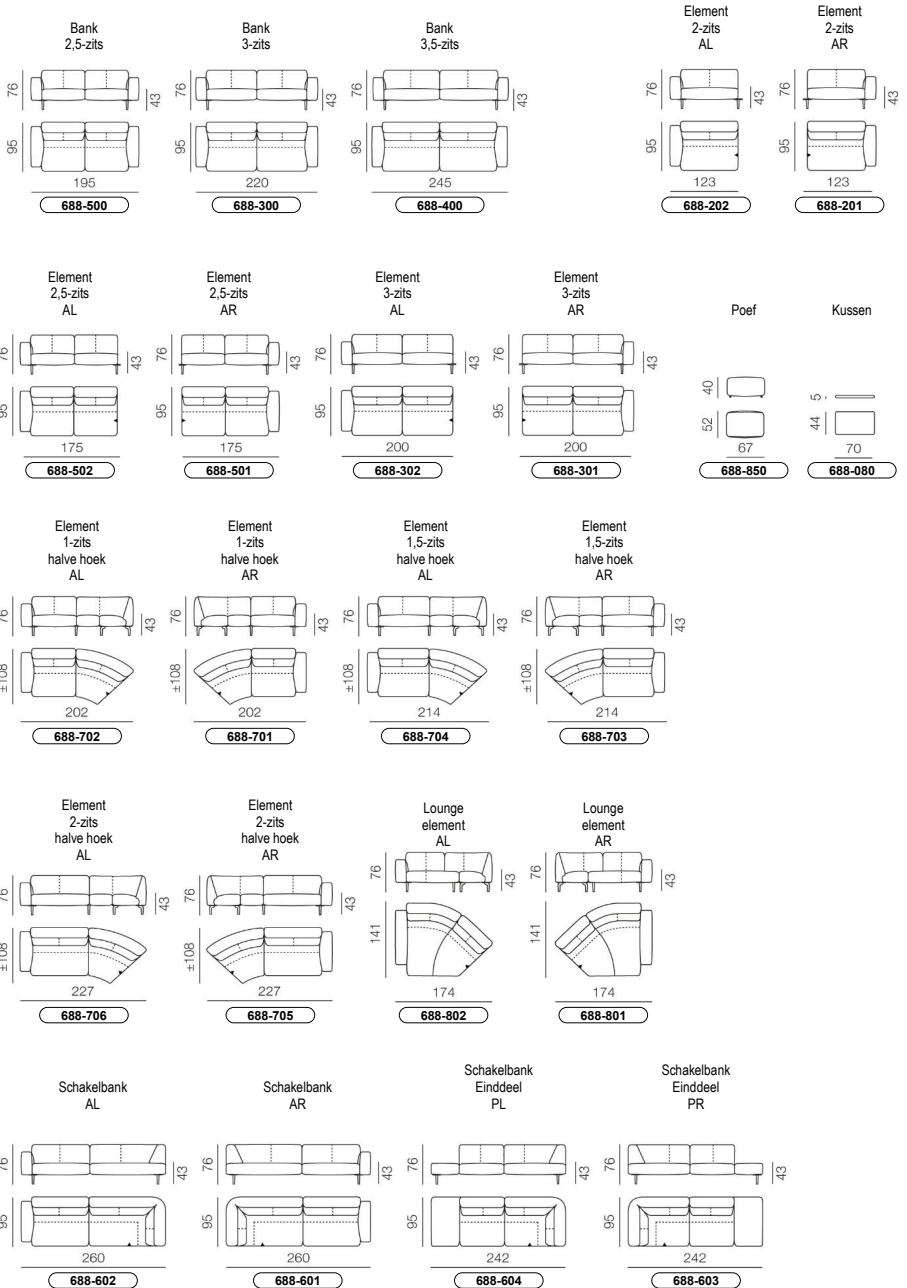

AFMETINGEN

Alle breedtematen zijn naar boven afgerond. De overige maten zijn circa maten.

TECHNISCHE GEGEVENS

Romp	Massief beuken en plaatmateriaal.
Vering zitting	Hardstalen veren.
Vering poef	Geen.
Vulling	HR schuim 55kg/m ³ , afdekking Leoskin. HR schuim 40kg/m ³ , afdekking Leoskin. HR schuim 35kg/m ³ , afdekking Leoskin. HR schuim 30kg/m ³ , afdekking Leoskin. Polyether schuim 20kg/m ³ , afdekking Leoskin.
Vulling kussen	Eendenveren i.c.m. Leofill.
Poten	Aluminium gepolijst. Optie: Alle Pode epoxy- of Lac kleuren.
Pootdoppen	Kunststof zwart.
Wielen poef	Zwenkwielen.
Maatopties	Zithoogte + 2 cm, - 2 cm (m.u.v. poef).
Bies	Volgt de bekleding van het meubel, afwijkend niet mogelijk in couponstoffen.
Siersteek	Kleine vlakke naad langs de platte bies. Staande naden dubbelnaalds bij uitvoering in leer.
Naadindeling	De uitvoeringen in leer hebben extra naden op zitting, voorrug, achterrug en buitenkant arm en de zijkant poef. (zie stippellijnen) De uitvoeringen in veloursstof hebben extra naden op de zijkant poef. (zie stippellijnen)
Bijzonderheden	Elementen zijn niet freestanding leverbaar.
Bekleding	Niet leverbaar in stretchstoffen.
Design	Roderick Vos, 2017.
Comfortopties	 

STOF

1	2.415	2.575	2.715	435	155
2	2.525	2.675	2.815	455	165
3	2.595	2.760	2.915	475	185
4	2.715	2.915	3.040	510	200
5	2.815	3.025	3.165	535	230
6	2.925	3.125	3.295	550	250
7	3.040	3.230	3.415	575	270
8	3.140	3.340	3.550	610	285
9	3.245	3.460	3.695	640	295
10	3.445	3.675	3.895	685	340