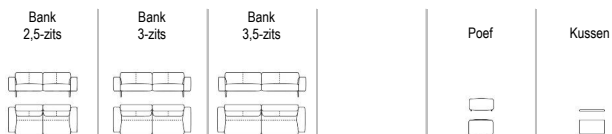

EURO NLB: 01-05-2021

ADVIES VERKOOPPRIJZEN
VANAF: 01-05-2021

688-500   688-300   688-400   688-850   688-080

PROMOTIEPRIJS

Fresco	2.375	2.575	2.675	435	120
Essential	2.375	2.575	2.675	435	120
Tweed	2.675	2.925	3.025	495	155

STOF

1	2.415	2.575	2.715	435	155
2	2.525	2.675	2.815	455	165
3	2.595	2.760	2.915	475	185
4	2.715	2.915	3.040	510	200
5	2.815	3.025	3.165	535	230
6	2.925	3.125	3.295	550	250
7	3.040	3.230	3.415	575	270
8	3.140	3.340	3.550	610	285
9	3.245	3.460	3.695	640	295
10	3.445	3.675	3.895	685	340

Fusion	3.275	3.530	3.735	560	190
Perle	3.445	3.735	3.960	590	210
Neron	3.895	4.250	4.515	670	250

Poten

Aluminium gepolijst	Standaard	Standaard	Standaard	n.v.t.	n.v.t.
Epoxy	110	110	110	n.v.t.	n.v.t.
Lak	110	110	110	n.v.t.	n.v.t.
Zwenkwielen	n.v.t.	n.v.t.	n.v.t.	Standaard	n.v.t.

Maatoptie(s)

Zithoogte - 2,0 cm	Optie +0,-	Optie +0,-	Optie +0,-	n.v.t.	n.v.t.
Zithoogte + 2,0 cm	Optie +0,-	Optie +0,-	Optie +0,-	Optie +0,-	n.v.t.

Bies

Afwijkende kleur/bekleding	60	60	60	30	30

Coupon toeslag

	110	110	110	60	30

GEWICHT (kg)   60   65   70   12   1