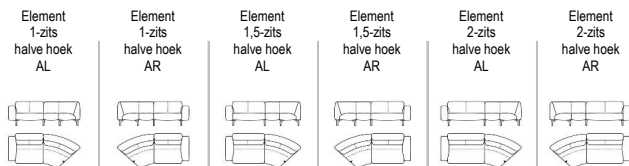

EURO NLB: 01-05-2021

ADVIES VERKOOPPRIJZEN
VANAF: 01-05-2021

688-702   688-701   688-704   688-703   688-706   688-705

PROMOTIEPRIJS

Fresco	2.250	2.250	2.375	2.375	2.475	2.475
Essential	2.250	2.250	2.375	2.375	2.475	2.475
Tweed	2.550	2.550	2.650	2.650	2.775	2.775

STOF

1	2.345	2.345	2.415	2.415	2.465	2.465
2	2.415	2.415	2.495	2.495	2.550	2.550
3	2.495	2.495	2.550	2.550	2.675	2.675
4	2.595	2.595	2.650	2.650	2.795	2.795
5	2.675	2.675	2.775	2.775	2.915	2.915
6	2.775	2.775	2.915	2.915	3.025	3.025
7	2.880	2.880	3.025	3.025	3.125	3.125
8	2.980	2.980	3.115	3.115	3.230	3.230
9	3.085	3.085	3.230	3.230	3.340	3.340
10	3.245	3.245	3.395	3.395	3.515	3.515

Fusion	3.085	3.085	3.225	3.225	3.325	3.325
Perle	3.240	3.240	3.395	3.395	3.530	3.530
Neron	3.650	3.650	3.835	3.835	3.995	3.995

Poten

Aluminium gepolijst	Standaard	Standaard	Standaard	Standaard	Standaard	Standaard
Epoxy	110	110	110	110	110	110
Lak	110	110	110	110	110	110
Zwenkwielen	n.v.t.	n.v.t.	n.v.t.	n.v.t.	n.v.t.	n.v.t.

Maatoptie(s)

Zithoogte - 2,0 cm	Optie +0,-	Optie +0,-	Optie +0,-	Optie +0,-	Optie +0,-	Optie +0,-
Zithoogte + 2,0 cm	Optie +0,-	Optie +0,-	Optie +0,-	Optie +0,-	Optie +0,-	Optie +0,-

Bies

Afwijkende kleur/bekleding	60	60	60	60	60	60

Coupon toeslag

110	110	110	110	110	110

GEWICHT (kg)	55	55	59	59	60	60