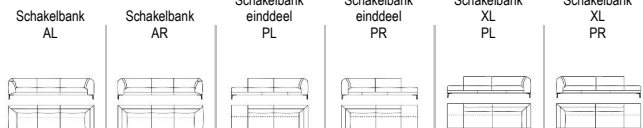

Fold

EURO NLB: 01-05-2021

ADVIES VERKOOPPRIJZEN
VANAF: 01-05-2021

675-702   675-701   675-704   675-703   675-706   675-705

PROMOTIEPRIJS

	675-702	675-701	675-704	675-703	675-706	675-705
Fresco	3.025	3.025	2.625	2.625	2.645	2.645
Essential	3.025	3.025	2.625	2.625	2.645	2.645
Tweed	3.425	3.425	2.950	2.950	3.025	3.025

STOF

1	3.175	3.175	2.795	2.795	2.835	2.835
2	3.295	3.295	2.915	2.915	2.950	2.950
3	3.425	3.425	2.995	2.995	3.040	3.040
4	3.635	3.635	3.150	3.150	3.225	3.225
5	3.760	3.760	3.295	3.295	3.375	3.375
6	3.895	3.895	3.425	3.425	3.515	3.515
7	4.050	4.050	3.550	3.550	3.635	3.635
8	4.240	4.240	3.740	3.740	3.830	3.830
9	4.435	4.435	3.925	3.925	4.030	4.030
10	4.715	4.715	4.135	4.135	4.260	4.260

Fusion	4.575	4.575	3.995	3.995	4.215	4.215
Perle	4.860	4.860	4.240	4.240	4.495	4.495
Neron	5.450	5.450	4.715	4.715	5.040	5.040

Poten

Aluminium gepolijst	Standaard	Standaard	Standaard	Standaard	Standaard	Standaard
Epoxy	110	110	110	110	110	110
Lak	110	110	110	110	110	110

Maatoptie(s)

Zithoogte + 2,0 cm	Optie +0,-	Optie +0,-	Optie +0,-	Optie +0,-	Optie +0,-	Optie +0,-

Coupon toeslag

	110	110	110	110	110	110

GEWICHT (kg)	73	73	65	65	70	70