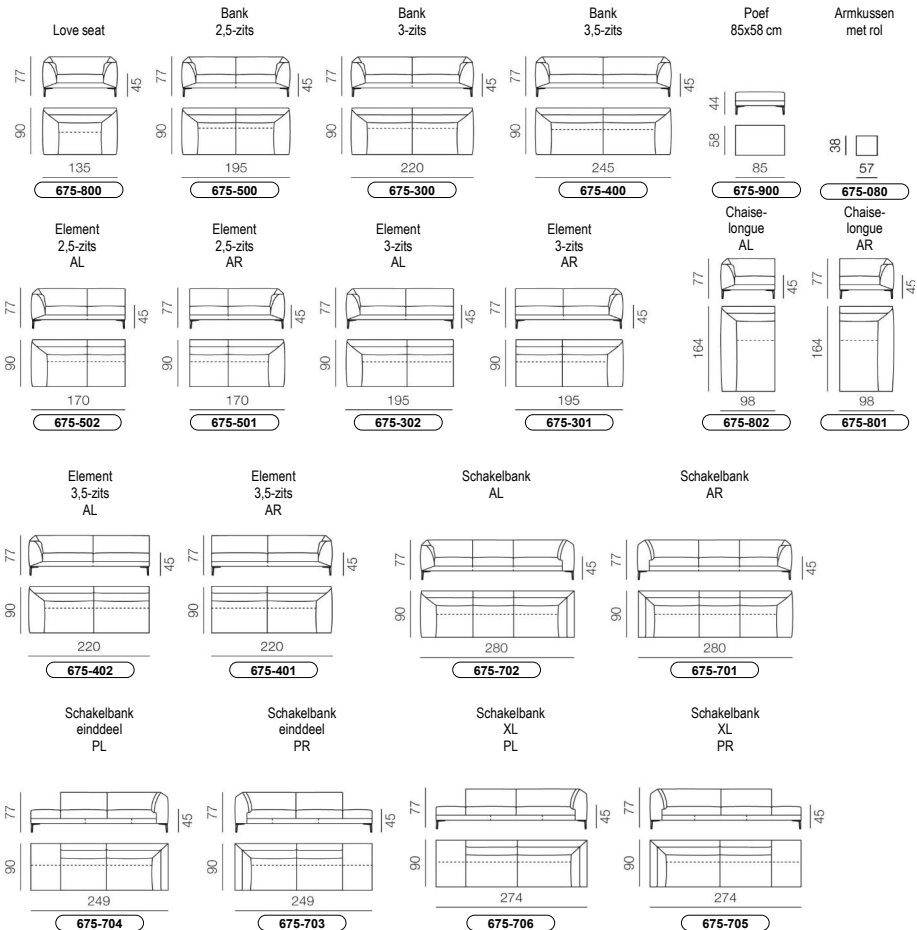

EURO NLB: 01-05-2021

AFMETINGEN

Alle breedtematen zijn naar boven afgerond. De overige maten zijn circa maten.

EURO NLB: 01-05-2021

TECHNISCHE GEGEVENS

Romp	Massief beuken en plaatmateriaal.
Vering zitting	Hardstalen veren.
Vering poef	Geen.
Vulling	HR schuim 45kg/m ³ , afdekking Leoskin. HR schuim 40kg/m ³ , afdekking Leoskin. HR schuim 25kg/m ³ , afdekking Leoskin. Polyether 16kg/m ³ , afdekking Leoskin.
Poten	Aluminium gepolijst. Optie: Alle Pode epoxy- of Lac kleuren.
Pootdoppen	Kunststof zwart.
Maatoptie	Zithoogte + 2 cm.
Siersteek	Zadelsteek bij uitvoering in stof. Zadelsteek en dubbelnaalds bij uitvoering in leer.
Naadindeling	De uitvoeringen in leer hebben extra naden op de zitting, achterrug en buitenkant arm. (zie stippellijnen) De uitvoering stof velours heeft t.o.v. stof dwars bij een aantal uitvoeringen een extra naad op zitting onderregel.
Bekleding	Niet leverbaar in stretchstoffen.
Design	Roderick Vos, 2016.
Comfortopties	