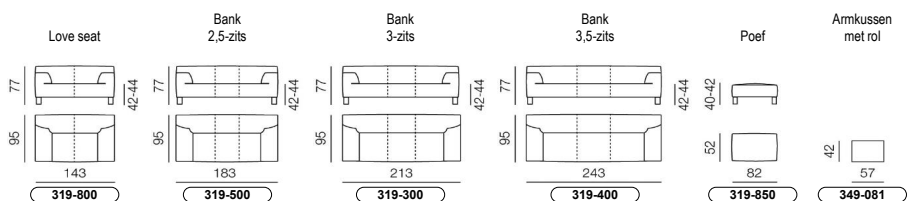

AFMETINGEN

Alle breedtematen zijn naar boven afgerond. De overige maten zijn circa maten.

TECHNISCHE GEGEVENS

Romp	Massief beuken en plaatmateriaal.
Vering zitting	Hardstalen veren.
Vulling	HR schuim 50kg/m ³ , afdekking Leoskin. Polyether 30kg/m ³ , afdekking Leoskin. HR schuim 25kg/m ³ , afdekking Leoskin.
Poten Needle	Aluminium gepolijst. Optie: Alle Pote epoxy- of Lac kleuren.
Pootdoppen	Kunststof zwart met vilt.
Maatoptie	Zithoogte + 2 cm.
Bies	Volgt de bekleding van de banken, afwijkend niet mogelijk in couponstoffen.
Siersteek	Vlakke naad met bies.
Naadindeling	De uitvoeringen in leer hebben twee extra verticale naden over de zitting en de rug, de love-seat heeft in leer 1 extra verticale naad. (zie stippellijnen)
Bijzonderheden	Bijpassende elementen, zie Insert (349).
Bekleding	Niet leverbaar in stretchstoffen.
Design	Jet Dircks, 2008.
Comfortopties	