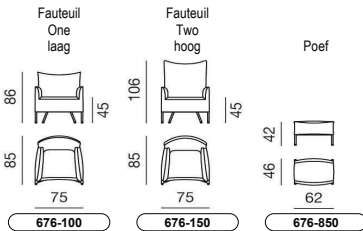

EURO NLB: 15-05-2019

AFMETINGEN

Alle breedtematen zijn naar boven afgerond. De overige maten zijn circa maten.

TECHNISCHE GEGEVENS

Romp	Staal, beukenlaminaat en plaatmateriaal.
Vering zitting	Hardstalen veren.
Vering poef	Geen.
Vering rug	Vrijverend plaatmateriaal.
Vulling	HR schuim 50kg/m ³ , afdekking Leoskin. HR schuim 30kg/m ³ , afdekking Leoskin. Polyether schuim 30kg/m ³ , afdekking Leoskin.
Poten	Staal, verchroomd. Optie: Alle Pode Epoxykleuren.
Pootdoppen	Kunststof zwart met vilt.
Siersteek	Model is rondom voorzien van kleine zadelsteek.
Naadindeling	De naadindeling voor stof dwars, stof velours en leer is gelijk.
Bekleding	Alle Pode bekledingen.
Design	Roderick Vos, 2016.

EURO NLB: 15-05-2019

ADVIES VERKOOPPRIJZEN VANAF: 15-05-2019		Fauteuil One laag	Fauteuil Two hoog	Poef
				
		676-100	676-150	676-850
PROMOTIEPRIJS				
Nomad	1.395		1.445	675
Fay	1.445		1.495	675
Steelcut Trio	1.525		1.575	710
STOF				
1	1.425		1.475	660
2	1.445		1.515	670
3	1.465		1.515	685
4	1.525		1.545	695
5	1.565		1.625	735
6	1.625		1.680	750
7	1.680		1.730	775
8	1.725		1.750	795
9	1.750		1.820	815
10	1.835		1.850	1.030
Fusion	1.625		1.680	735
Perle	1.680		1.750	750
Neron	1.730		1.825	775
Poten				
Chroom	Standaard		Standaard	Standaard
Epoxy	50		50	50
Coupon toeslag	100		100	50
METRAGE (cm)	270		290	105
GEWICHT (kg)	23		25	8