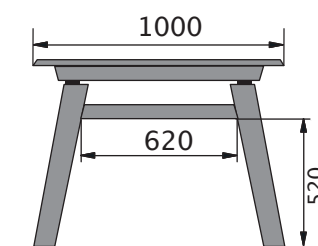

MOOD #T8 PB & PM – technical drawings

90 x 160cm

90 x 160 / 260cm

90 x 180cm – 100x180cm

90 x 180 / 280cm – 100 x 180 / 280cm

100 x 200cm

100 x 200 / 300cm

100 x 220cm

100 x 220 / 300cm

100 x 240cm