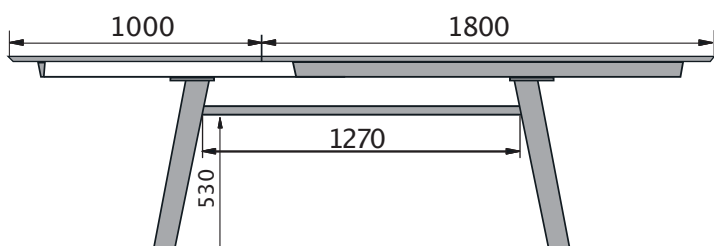

MOOD #T8 PB & PM – technical drawings

90 x 160cm

90 x 160 / 260cm

90 x 180cm – 100x180cm

90 x 180 / 280cm – 100 x 180 / 280cm

100 x 200cm

100 x 200 / 300cm

100 x 220cm

100 x 220 / 300cm

100 x 240cm