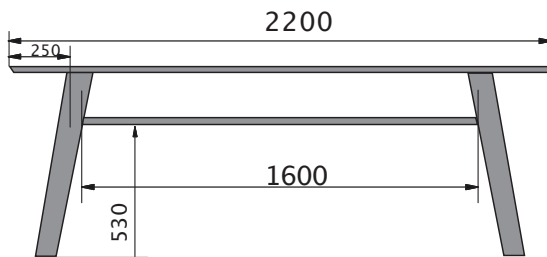

MOOD #T8 PB & PM – technical drawings

90 x 160cm

90 x 160 / 260cm

90 x 180cm – 100x180cm

90 x 180 / 280cm – 100 x 180 / 280cm

100 x 200cm

100 x 200 / 300cm

100 x 220cm

100 x 220 / 300cm

100 x 240cm