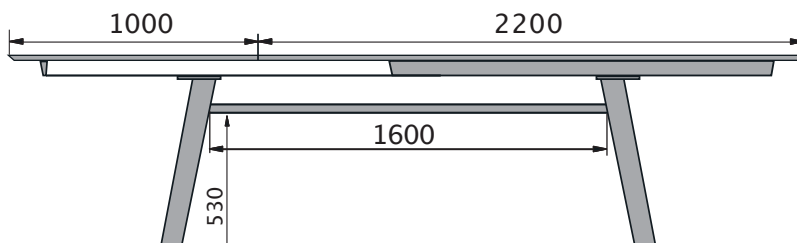

MOOD #T8 PB & PM – technical drawings

90 x 160cm

90 x 160 / 260cm

90 x 180cm – 100x180cm

90 x 180 / 280cm – 100 x 180 / 280cm

100 x 200cm

100 x 200 / 300cm

100 x 220cm

100 x 220 / 300cm

100 x 240cm