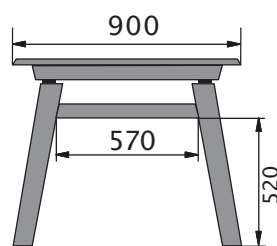

MOOD #T8 PB & PM – technical drawings

90 x 160cm

90 x 160 / 260cm

90 x 180cm – 100x180cm

90 x 180 / 280cm – 100 x 180 / 280cm

100 x 200cm

100 x 200 / 300cm

100 x 220cm

100 x 220 / 300cm

100 x 240cm