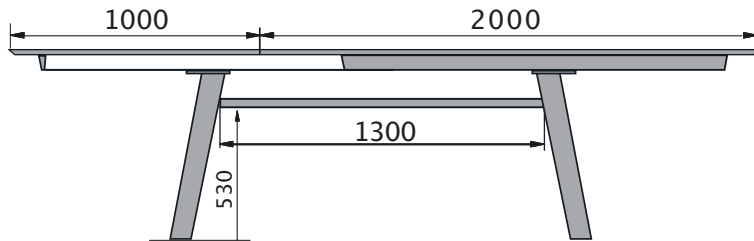

MOOD #T8 PB & PM – technical drawings

90 x 160cm

90 x 160 / 260cm

90 x 180cm – 100x180cm

90 x 180 / 280cm – 100 x 180 / 280cm

100 x 200cm

100 x 200 / 300cm

100 x 220cm

100 x 220 / 300cm

100 x 240cm