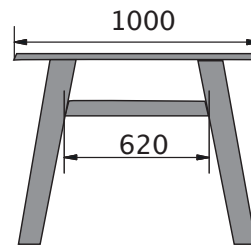

MOOD #T8 PB & PM – technical drawings

90 x 160cm

90 x 160 / 260cm

90 x 180cm – 100x180cm

90 x 180 / 280cm – 100 x 180 / 280cm

100 x 200cm

100 x 200 / 300cm

100 x 220cm

100 x 220 / 300cm

100 x 240cm