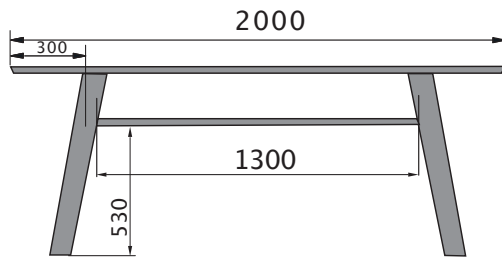

MOOD #T8 PB & PM – technical drawings

90 x 160cm

90 x 160 / 260cm

90 x 180cm – 100x180cm

90 x 180 / 280cm – 100 x 180 / 280cm

100 x 200cm

100 x 200 / 300cm

100 x 220cm

100 x 220 / 300cm

100 x 240cm