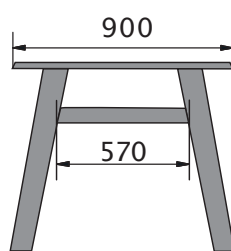

La forme de plateau
Tafelblad vorm

T8 -Ext

+Ext

La hauteur de table
De tafelhoogte

H77

Le piétement
De poot

PM

Les types de plateaux
Tafelbladen afwerkingen

MOOD#T8 T0500	MASSIF / MASSIEF				
	A	P/M	E	W	N
	B	METAL / METAAL			
	90x160cm	1.150	1.411	1.463	1.881
	90x180cm	1.202	1.463	1.516	2.038
	100x180cm	1.254	1.516	1.568	2.144
	100x200cm	1.359	1.672	1.725	2.248
	100x220cm	1.463	1.777	1.829	2.405
	100x240cm	1.568	1.881	1.934	2.562

MOOD#T8 T0600	A	FENIX
	B	METAL / METAAL
		90x160cm
90x180cm		1.307
100x180cm		1.359
100x200cm		1.463
100x220cm		1.568
100x240cm		1.672

MOOD#T8 T0701	MASSIF / MASSIEF				
	A	P/M	E	W	N
	B	METAL / METAAL			
	90x160/260cm	2.196	2.614	2.718	3.345
	90x180/280cm	2.248	2.666	2.771	3.502
	100x180/280cm	2.353	2.771	2.875	3.711
	100x200/300cm	2.457	2.927	3.032	3.816
	100x220/320cm	2.614	3.084	3.189	4.077

MOOD #T8 PB & PM – technical drawings

90 x 160cm

90 x 160 / 260cm

90 x 180cm – 100x180cm

90 x 180 / 280cm – 100 x 180 / 280cm

100 x 200cm

100 x 200 / 300cm

100 x 220cm