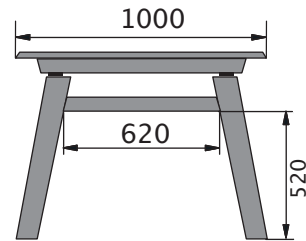

MOOD #T8 PB & PM – technical drawings

90 x 160cm

90 x 160 / 260cm

90 x 180cm – 100x180cm

90 x 180 / 280cm – 100 x 180 / 280cm

100 x 200cm

100 x 200 / 300cm

100 x 220cm

100 x 220 / 300cm

100 x 240cm