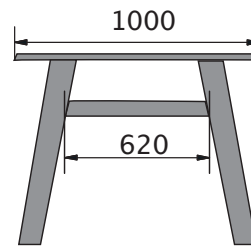

MOOD #T8 PB & PM – technical drawings

90 x 160cm

90 x 160 / 260cm

90 x 180cm – 100x180cm

90 x 180 / 280cm – 100 x 180 / 280cm

100 x 200cm

100 x 200 / 300cm

100 x 220cm

100 x 220 / 300cm

100 x 240cm