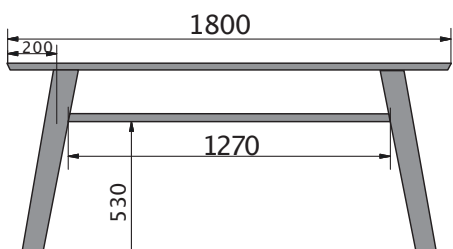

MOOD #T8 PB & PM – technical drawings

90 x 160cm

90 x 160 / 260cm

90 x 180cm – 100x180cm

90 x 180 / 280cm – 100 x 180 / 280cm

100 x 200cm

100 x 200 / 300cm

100 x 220cm

100 x 220 / 300cm

100 x 240cm