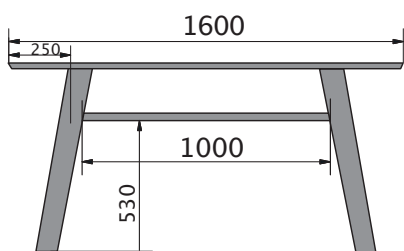

La forme de plateau
Tafelblad vorm

T8 -Ext

+Ext

La hauteur de table
De tafelhoogte

H77

Le piétement
De poot

PM

Les types de plateaux
Tafelbladen afwerkingen

MOOD#T8 T0500	MASSIF / MASSIEF				
	A	P/M	E	W	N
	B	METAL / METAAL			
	90x160cm	1.150	1.411	1.463	1.881
	90x180cm	1.202	1.463	1.516	2.038
	100x180cm	1.254	1.516	1.568	2.144
	100x200cm	1.359	1.672	1.725	2.248
	100x220cm	1.463	1.777	1.829	2.405
	100x240cm	1.568	1.881	1.934	2.562

MOOD#T8 T0600	A	FENIX
	B	METAL / METAAL
		90x160cm
90x180cm		1.307
100x180cm		1.359
100x200cm		1.463
100x220cm		1.568
100x240cm		1.672

MOOD#T8 T0701	MASSIF / MASSIEF				
	A	P/M	E	W	N
	B	METAL / METAAL			
	90x160/260cm	2.196	2.614	2.718	3.345
	90x180/280cm	2.248	2.666	2.771	3.502
	100x180/280cm	2.353	2.771	2.875	3.711
	100x200/300cm	2.457	2.927	3.032	3.816
	100x220/320cm	2.614	3.084	3.189	4.077

MOOD #T8 PB & PM – technical drawings

90 x 160cm

90 x 160 / 260cm

90 x 180cm – 100x180cm

90 x 180 / 280cm – 100 x 180 / 280cm

100 x 200cm

100 x 200 / 300cm

100 x 220cm