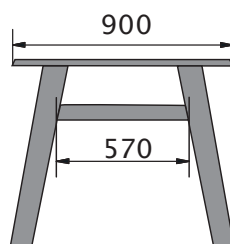

MOOD #T8 PB & PM – technical drawings

90 x 160cm

90 x 160 / 260cm

90 x 180cm – 100x180cm

90 x 180 / 280cm – 100 x 180 / 280cm

100 x 200cm

100 x 200 / 300cm

100 x 220cm

100 x 220 / 300cm

100 x 240cm