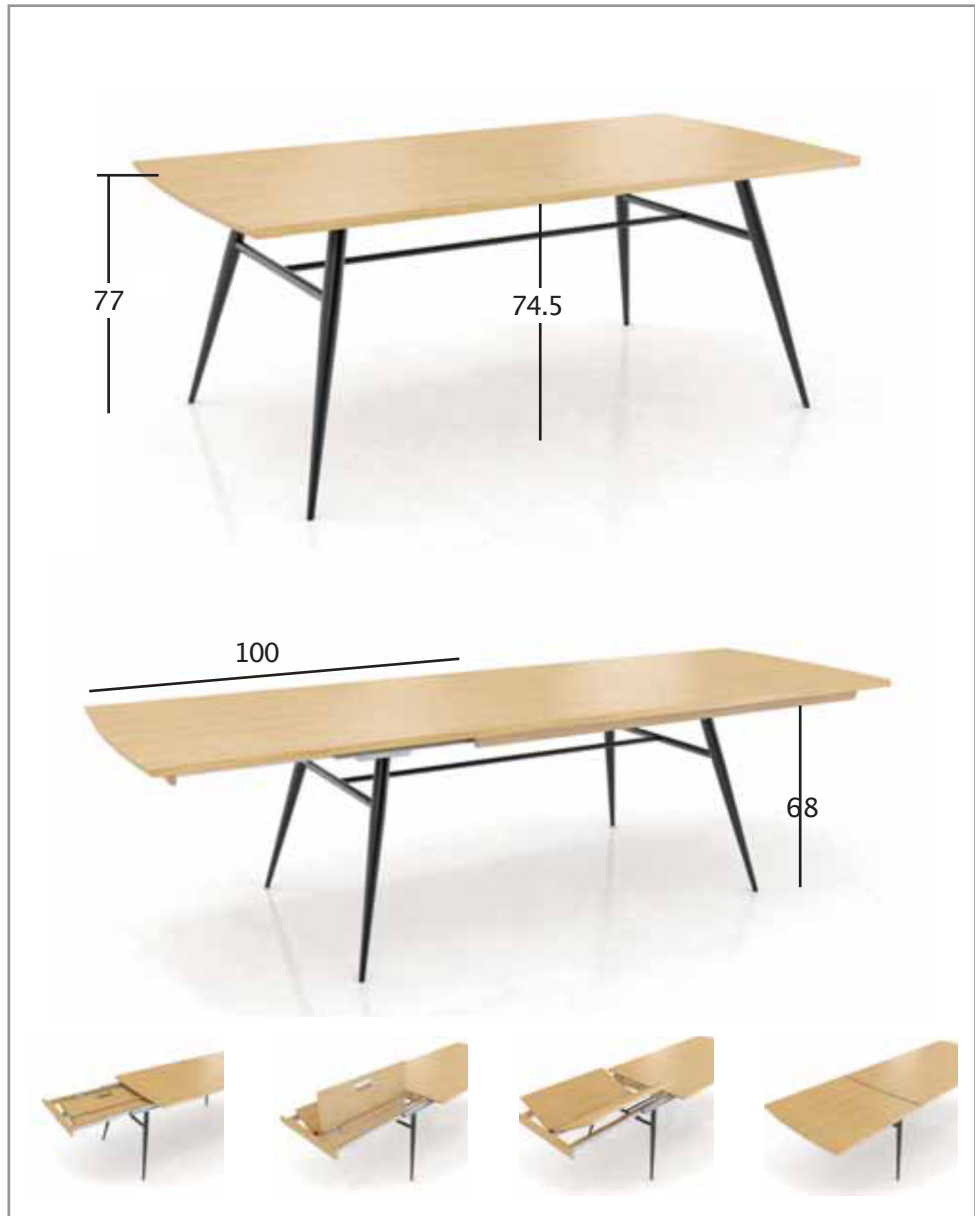

La forme de plateau
Tafelblad vorm

T8 -Ext

+Ext

La hauteur de table
De tafelhoogte

H77

Le piétement
De poot

PM

Les types de plateaux
Tafelbladen afwerkingen

01

05

01 **bois massif** 24mm, chant biseauté.
24mm **massief hout**, afgeschuinde kant.

05 base multiplex 24mm, chant apparent biseauté, plaquage supérieur 0.9mm en **FENIX**.
24mm multiplexbasis, zichtbaar afgeschuinde kant, topfineer 0.9mm in **FENIX**.

MOOD #T8 PB & PM – technical drawings

90 x 160cm

90 x 160 / 260cm

90 x 180cm – 100x180cm

90 x 180 / 280cm – 100 x 180 / 280cm

100 x 200cm

100 x 200 / 300cm

100 x 220cm

100 x 220 / 300cm

100 x 240cm