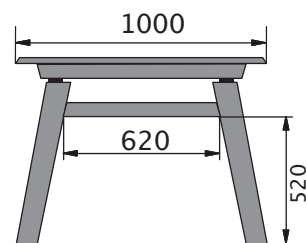

MOOD #T8 PB & PM – technical drawings

90 x 160cm

90 x 160 / 260cm

90 x 180cm – 100x180cm

90 x 180 / 280cm – 100 x 180 / 280cm

100 x 200cm

100 x 200 / 300cm

100 x 220cm

100 x 220 / 300cm

100 x 240cm