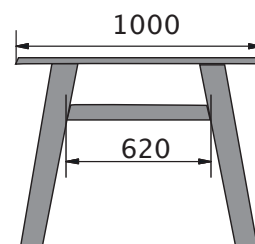

MOOD #T8 PB & PM – technical drawings

90 x 160cm

90 x 160 / 260cm

90 x 180cm – 100x180cm

90 x 180 / 280cm – 100 x 180 / 280cm

100 x 200cm

100 x 200 / 300cm

100 x 220cm

100 x 220 / 300cm

100 x 240cm