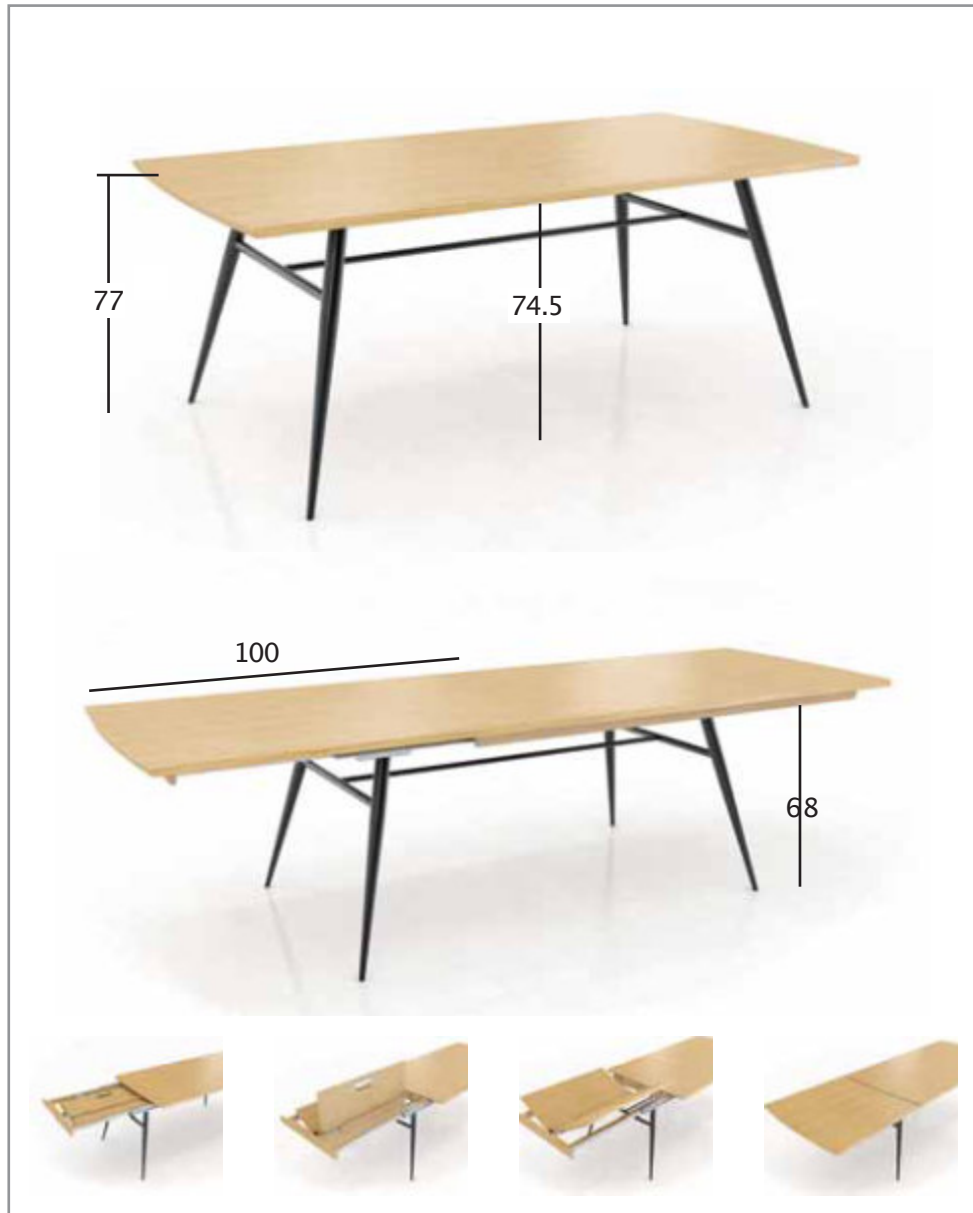

La forme de plateau
 Tafelblad vorm

T8 -Ext

+Ext

 La hauteur de table
 De tafelhoogte

H77

 Le piétement
 De poot

PM

 Les types de plateaux
 Tafelbladen afwerkingen

01

05

01 **bois massif** 24mm, chant biseauté.
 24mm **massief hout**, afgeschuinde kant.

05 base multiplex 24mm, chant apparent biseauté, plaquage supérieur 0.9mm en **FENIX**.
 24mm multiplexbasis, zichtbaar afgeschuinde kant, topfineer 0.9mm in **FENIX**.

MOOD#T8 05 PM +Ext	A	FENIX
	B	METAL / METAAL
		90x160/260cm
90x180/280cm		2.511
100x180/280cm		2.613
100x200/300cm		2.716
100x220/320cm		2.869

L'applique métallique de la traverse sera toujours de la même couleur que le piétement métallique.
De metaaldekking van de traverse is altijd van dezelfde kleur als de metalen poot.