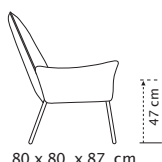

GAUCHO – GAUCHO HOCKER – ROSIE

80 x 80 x 87 cm

60 x 50 x 45 cm

80 x 82 x 92,5 cm

MODEL	GAUCHO		GAUCHO HOCKER		ROSIE	
Frame	– Pootjes – RVS of zwart geëpoxeerd		– Pootjes – RVS of zwart geëpoxeerd		– 5-teens draaivoet – Zwart geëpoxeerd of glanzend aluminium	
Glijder / dop	Op kunststofdop		Op kunststofdop		Op kunststofdop	
	POOTJES		POOTJES		DRAAIVOET	
	RVS	Zwart geëpoxeerd	RVS	Zwart geëpoxeerd	Glanzend aluminium	Zwart geëpoxeerd
LEDER						
Apollo / Toledo	995	995	295	295	980	980
Alha. / Ken. / Rancho	1095	1095	310	310	1070	1070
Twilight	1145	1145	320	320	1130	1130
Gogain / Lucca	1195	1195	330	330	1190	1190
STOFGROEPEN						
A	825	825	235	235	840	840
B	860	860	240	240	860	860
BARI –ACTIEPRIJS	–	–	–	–	895	895
C	980	980	250	250	980	980
D	1145	1145	270	270	1050	1050
E	1285	1285	285	285	1150	1150
METRAGES						
Stof	1,95 M	1,95 M	0,85 M	0,85 M	2,15 M	2,15 M
Leder	4,10 M2	4,10 M2	1,90 M2	1,90 M2	4,50 M2	4,50 M2