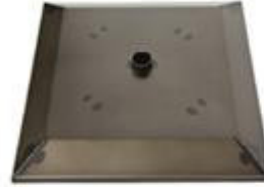

VOET MOGELIJKHEDEN

A) STERVOET ZWART

B) 5 TEENS ZWART

C) SPINVOET

D) PLATVOET
D1) PLATVOET ZWART

E) STER ROND
E1) STER ROND ZWART

F) VOET METAAL
F1) VOET METAAL ZWART
MEERPRIJS 25

G) SCHIJF ROND ZWART

H) BETON ROND
MEERPRIJS 35

J) VOET HOUT
J1) VOET HOUT ZWART
MEERPRIJS 25

K) SCHIJF VIERKANT ZWART

L) BETON VIERKANT
MEERPRIJS 35

M) VOET HOUT GEBRAND
MEERPRIJS 25