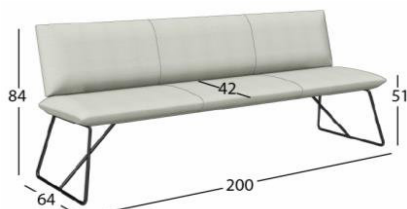

**COSY BENCH 180CM UNI H47 PM -A**

Fixe  
Vast

849	889	919	954	989	1.024	1.109	1.164	1.209	335 cm	919	849	954
-----	-----	-----	-----	-----	-------	-------	-------	-------	--------	-----	-----	-----

5,7 m<sup>2</sup>

**COSY BENCH 200CM UNI H47 PM -A**

Fixe  
Vast

869	909	939	974	1.009	1.044	1.139	1.194	1.239	360 cm	939	869	974
-----	-----	-----	-----	-------	-------	-------	-------	-------	--------	-----	-----	-----