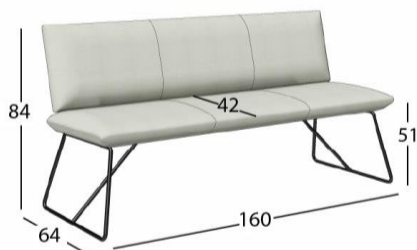

# COSY

MOBITEC COLLECTION

TISSU CLIENT / STOF KLANT

TISSUS / STOFFEN

CUIRS / LEDER

PRIX/PC / STUKPRIJS

**COSY BENCH 160CM UNI H47 PM -A**

Fixe  
Vast

2	3	4	5	6	7	1	2	3	METRAGE 140 cm	1 > 9	10+	
---	---	---	---	---	---	---	---	---	-------------------	-------	-----	--

829	869	899	934	969	1.004	1.079	1.134	1.179	330 cm	899	829	934
-----	-----	-----	-----	-----	-------	-------	-------	-------	--------	-----	-----	-----

**COSY BENCH 180CM UNI H47 PM -A**

Fixe  
Vast

849	889	919	954	989	1.024	1.109	1.164	1.209	335 cm	919	849	954
-----	-----	-----	-----	-----	-------	-------	-------	-------	--------	-----	-----	-----

5,7 m<sup>2</sup>