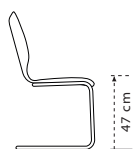

LUNA - LUNETTE

48 x 59 x 92 cm

52 x 59 x 92 cm

MODEL	LUNA		LUNETTE	
Frame	- Freischwinger - RVS of zwart geëpoxeerd		- Freischwinger - RVS of zwart geëpoxeerd - Lederen armleuningen	
Glijder / dop	Standaard op kunststofglijder, meerprijs viltglijder: 8,00 per stoel		Standaard op kunststofglijder, meerprijs viltglijder: 8,00 per stoel	
	FRAME		FRAME	
	Zwart geëpoxeerd	RVS	Zwart geëpoxeerd	RVS
LEDER				
Apollo / Toledo	315	339	429	429
Gran. / Ken. / Rancho	329	355	459	459
Lucca / Twilight	349	375	479	479
Gogain	375	399	509	509
STOFGROEPEN				
A	279	305	375	375
B	289	315	395	395
C	305	329	415	415
D	339	365	455	455
E	375	399	495	495
ACTIE	BIJ 6 STOELN LUNA OF LUNETTE: 5 + 1 GRATIS BIJ 4 STOELN LUNA OF LUNETTE: DE 4E STOEL VOOR DE HALVE PRIJS			
METRAGES				
Stof	1,00 M	1,00 M	1,00 M	1,00 M
Leder	1,50 M ²	1,50 M ²	1,50 M ²	1,50 M ²
Voorant: leder	1,00 M ²	1,00 M ²	1,00 M ²	1,00 M ²
Achterant: stof	0,70 M	0,70 M	0,70 M	0,70 M
BIJZONDERHEDEN	BIJ STOF-LEDER-COMBINATIES GELDT DE PRIJS VAN DE DUURSTE STOFFERING. VOOR EEN STOELBELASTING VAN BOVEN DE 125 KG ZIJN DE LUNA EN LUNETTE TEGEN EEN MEERPRIJS VAN 150 EURO PER STOEL OOK LEVERBAAR MET EEN VERZWAARD FRAME.			