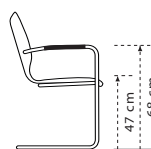

LUNA - LUNETTE

48 x 59 x 92 cm

52 x 59 x 92 cm

MODEL	LUNA		LUNETTE	
Frame	- Freischwinger - RVS of zwart geëpoxeerd		- Freischwinger - RVS of zwart geëpoxeerd - Lederen armleuningen	
Glijder / dop	Standaard op kunststofglijder, meerprijs viltglijder: 8,00 per stoel		Standaard op kunststofglijder, meerprijs viltglijder: 8,00 per stoel	
	FRAME		FRAME	
	Zwart geëpoxeerd	RVS	Zwart geëpoxeerd	RVS
LEDER				
Apollo / Toledo	315	339	429	429
Gran. / Ken. / Rancho	329	355	459	459
Lucca / Twilight	349	375	479	479
Gogain	375	399	509	509
STOFGROEPEN				
A	279	305	375	375
B	289	315	395	395
C	305	329	415	415
D	339	365	455	455
E	375	399	495	495
ACTIE	BIJ 6 STOELN LUNA OF LUNETTE: 5 + 1 GRATIS BIJ 4 STOELN LUNA OF LUNETTE: DE 4E STOEL VOOR DE HALVE PRIJS			
METRAGES				
Stof	1,00 M	1,00 M	1,00 M	1,00 M
Leder	1,50 M ²	1,50 M ²	1,50 M ²	1,50 M ²
Voorant: leder	1,00 M ²	1,00 M ²	1,00 M ²	1,00 M ²
Achterant: stof	0,70 M	0,70 M	0,70 M	0,70 M
BIJZONDERHEDEN	BIJ STOF-LEDER-COMBINATIES GELDT DE PRIJS VAN DE DUURSTE STOFFERING. VOOR EEN STOELBELASTING VAN BOVEN DE 125 KG ZIJN DE LUNA EN LUNETTE TEGEN EEN MEERPRIJS VAN 150 EURO PER STOEL OOK LEVERBAAR MET EEN VERZWAARD FRAME.			